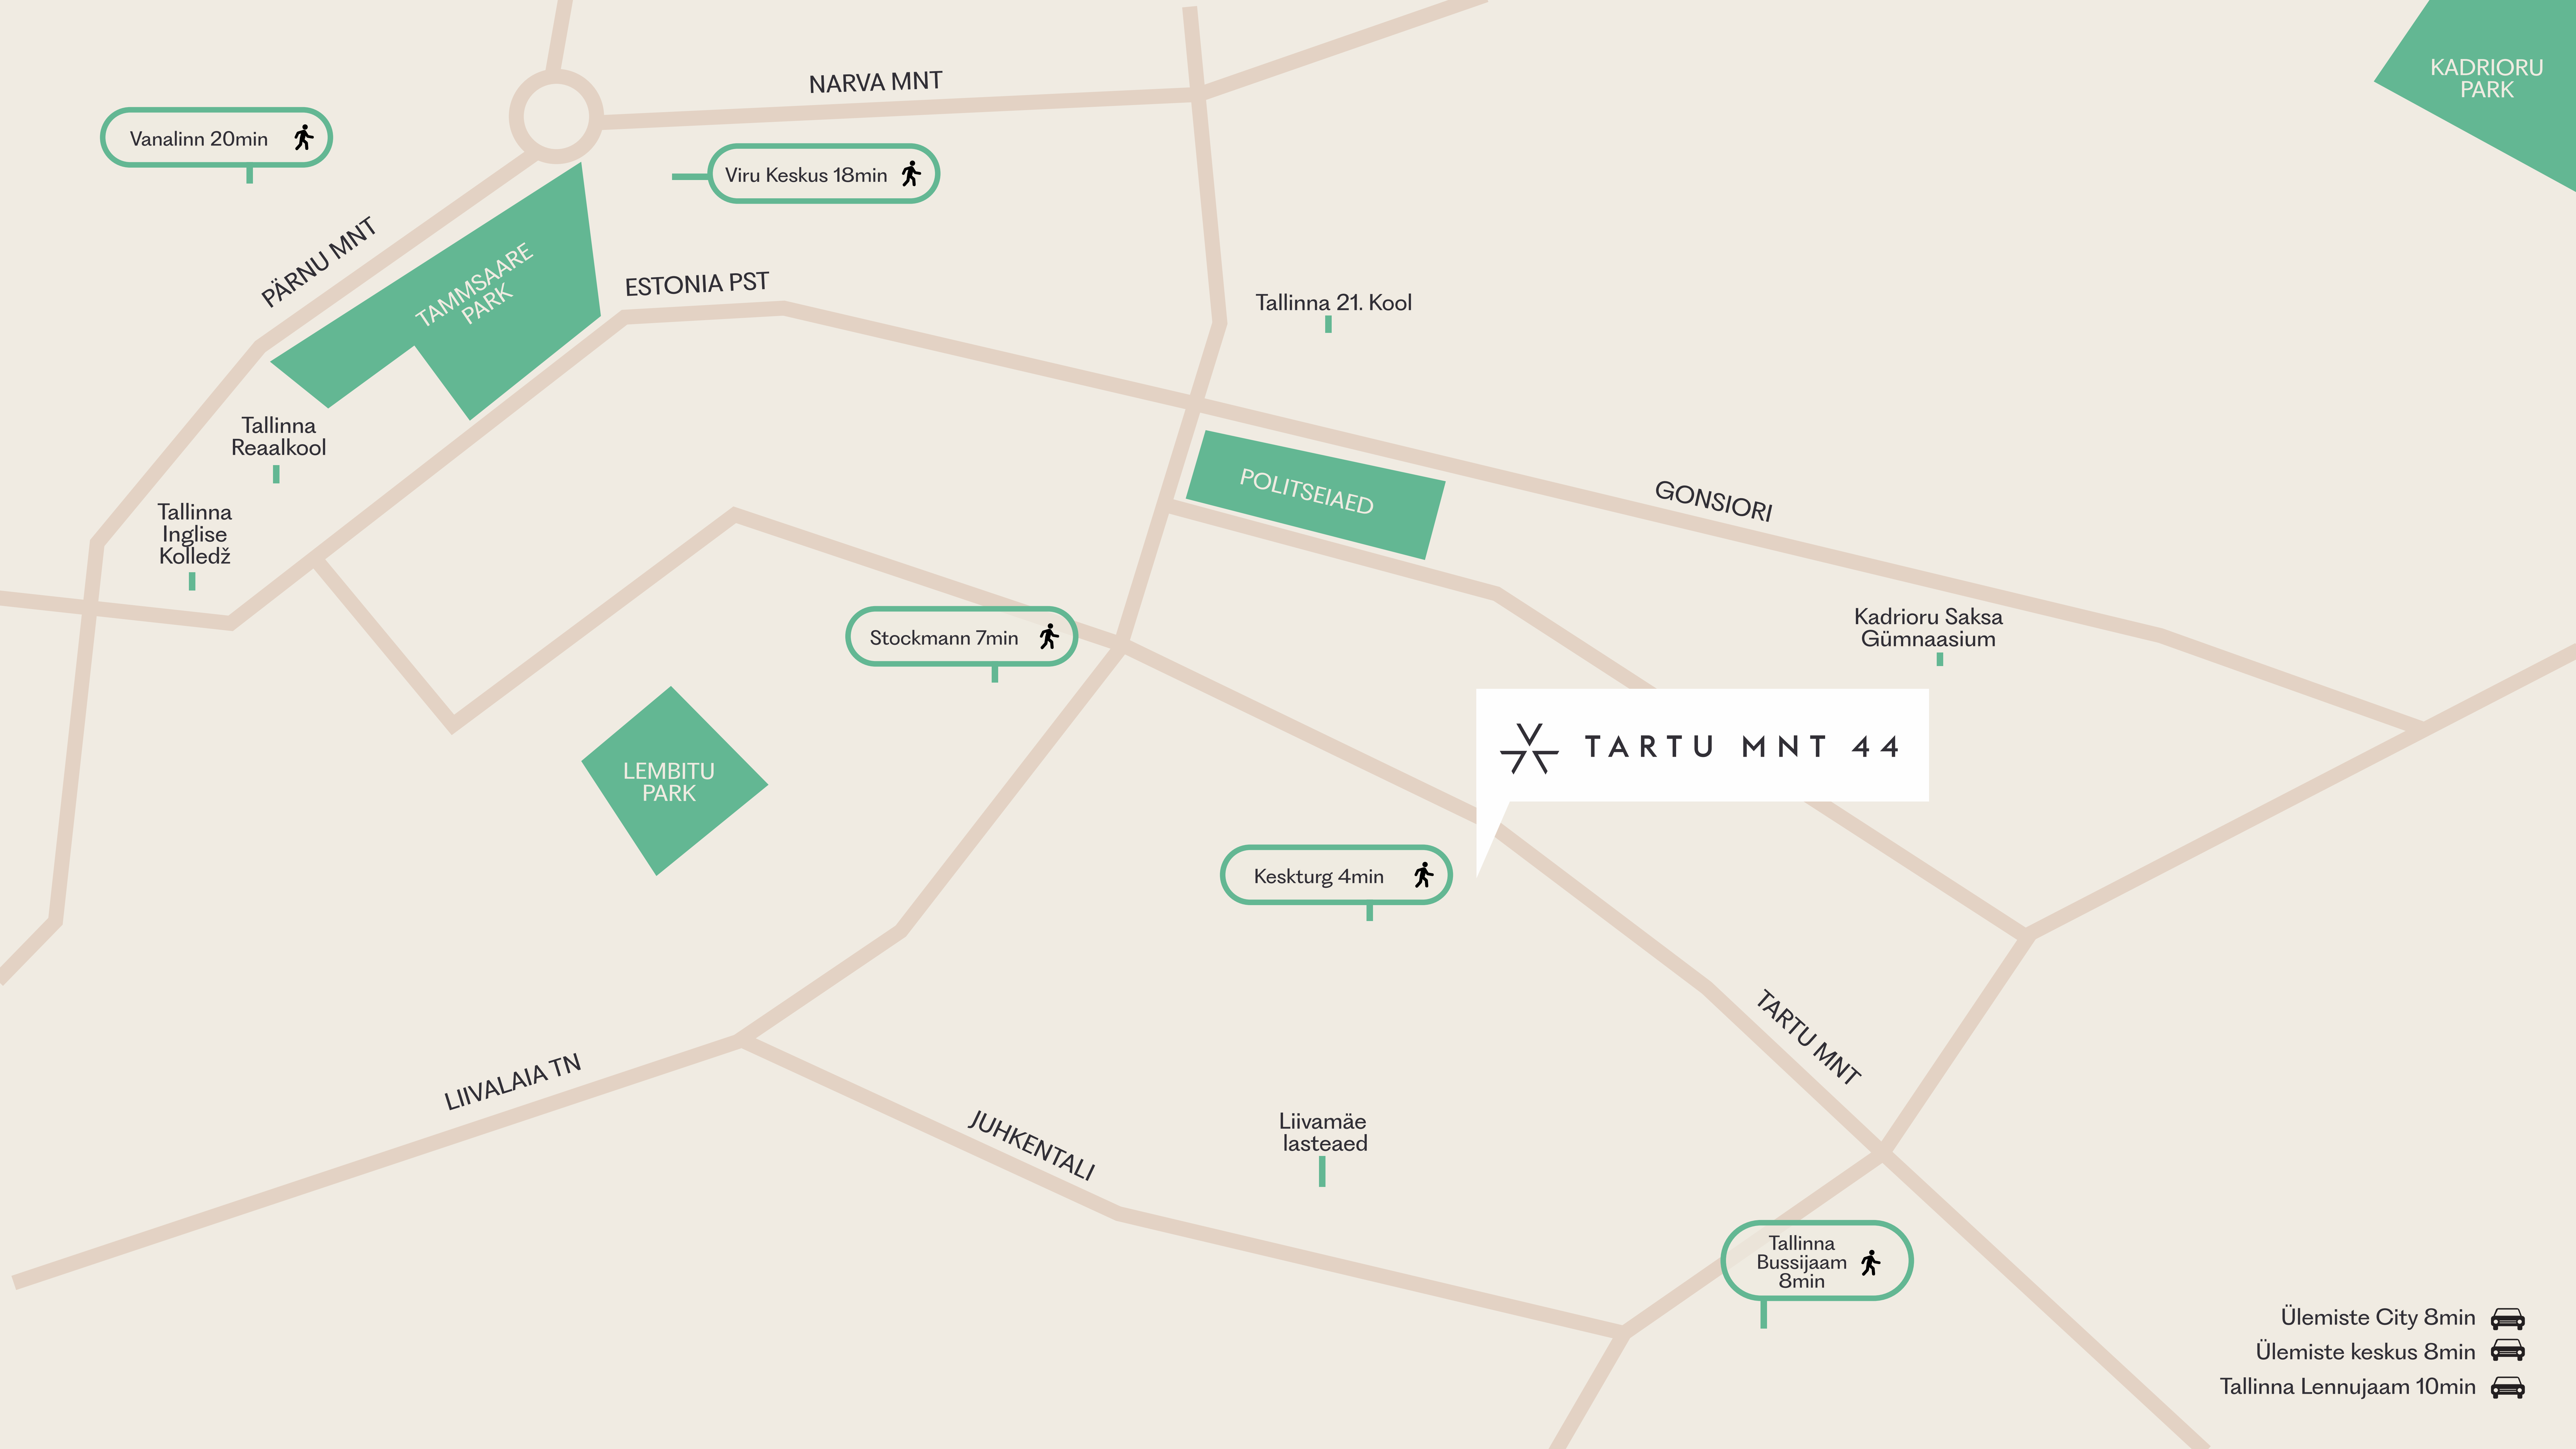

NARVA MNT

KADRIORU PARK

Vanalinn 20min

Viru Keskus 18min

PÄRNU MNT

TAMMSAARE PARK

ESTONIA PST

Tallinna 21. Kool

Tallinna Reaalkool

POLITSEIAED

GONSIORI

Tallinna
Inglise
Kolledž

Stockmann 7min

Kadrioru Saksa
Gümnaasium

LEMBITU PARK

TARTU MNT 44

Keskurg 4min

LIIVALAIA TN

TARTU MNT

JUHKENTALI

Liivamäe
lasteaed

Tallinna
Bussijaam
8min

- Ülemiste City 8min
- Ülemiste keskus 8min
- Tallinna Lennujaam 10min