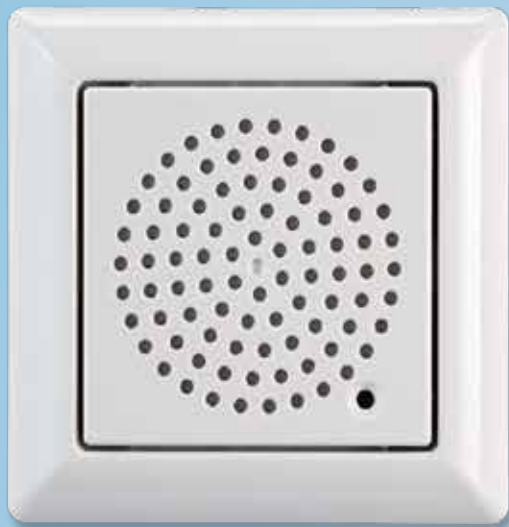

SÜVISTATAV

JUHTMEVABA KELL

- Kvarts-stabiilne 500 m vahemik
- Reguleeritava helitugevusega polüfoonilised meloodiad
- Ühe nupuvajutusega häälväljund
- Ühendatud tehases kasutusvalmis komplektina
- Täiendavate juhtmevabade kellanuppude ja uksekellade lihtne ühendamine
- Edasilükkamise funktsioon
- Vastab kehtivale raadiostandardile RED2014/53/EU

UP-FG 230ws
Artikkel 43740

ELEKTROONILINE KELL

- Sobib tuntud tootjate 50 x 50 mm nuppude valikule
- 17 klassikalist helinat
- Kahesuunaline helistamiste eristamine