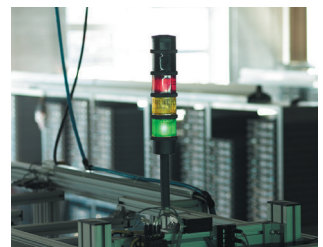

Tööstus-signalisatsioon