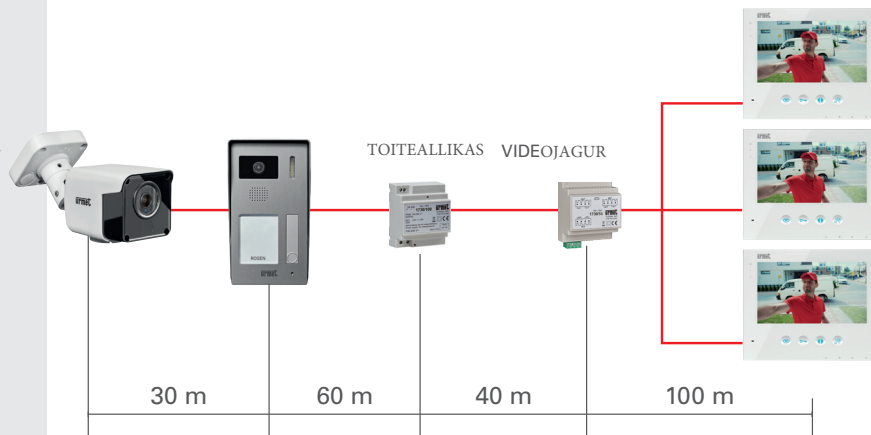

## Paigaldamine

**Maksimaalne kaugus** uksejaamast ruumiüksuse viimase sisetelefon- monitorini 200 m.

**Tähtühendus** videojaguriga optimaalseks ruumiüksusesiseseks sisetelefonide paigaldamiseks.

**Toiteallikas**  
NG 1730/100, Art.Nr.: 74346

## Üks rakendus loob kõik võimalused Urmet View App

Mugavat rakendust "Urmet View" on võimalik kasutada uksejaama juhtimiseks. Seda saab kasutada uksekõne vastuvõtmiseks ning ukse ja värava avamiseks. Kaamera süsteemi integreerimiseks pole vaja täiendavat rakendust, nii et saate kõike hõlpsalt jälgida.