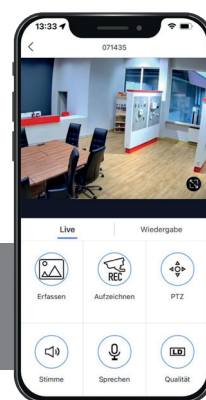

Videovalve

Hoidke kõigil hõlpsalt silma peal

Optimaalse kontrolli hoidmiseks annab 1730/501 komplekt võimaluse integreerida täiendavaid videokameraid. Analogivideosignaali AHD-kaamera saate ühendada otse uksejaamaga ja kommunikeeruda vastava ruumiüksuse sisetelefoni-monitori kaudu. WLAN-i kaudu saate integreerida täiendavaid kaameraid.