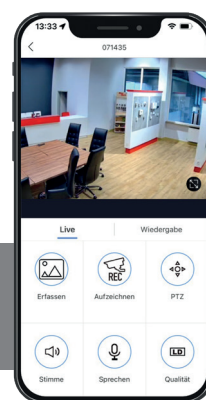

Videovalve

Hoidke kõigil hõlpsalt silma peal

Optimaalse kontrolli hoidmiseks annab 1730/501 komplekt võimaluse integreerida täiendavaid videokameraid. Analogivideosignaali AHD-kaamera saate ühendada otse uksejaamaga ja kommunikeeruda vastava ruumiüksuse sisetelefoni-monitori kaudu. WLAN-i kaudu saate integreerida täiendavaid kaameraid.

WLAN KAMERAS
Einfach über die **Urmet View App** zusätzlich einbinden.

Art.Nr.: 1099/211 Art.Nr.: 1099/209

Lisatarvikuid

Videojagur
VV 1730/54
Art.Nr.: 74350

Kõne suunamismoodul
VZ 1730/67
Art.Nr.: 74344

Nupud 2KT
KT 1730/102
Art.Nr.: 74347