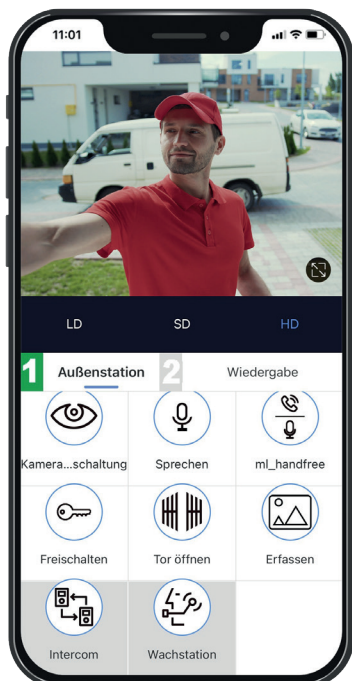

## Paigaldamine

**Maksimaalne kaugus** uksejaamast ruumiüksuse viimase sisetelefon- monitorini 200 m.

**Tähtühendus** videojaguriga optimaalseks ruumiüksusesiseseks sisetelefonide paigaldamiseks.

**Toiteallikas**  
NG 1730/100, Art.Nr.: 74346

## Üks rakendus loob kõik võimalused Urmet View App

Mugavat rakendust "Urmet View" on võimalik kasutada uksejaama juhtimiseks. Seda saab kasutada uksekõne vastuvõtmiseks ning ukse ja värava avamiseks. Kaamera süsteemi integreerimiseks pole vaja täiendavat rakendust, nii et saate kõike hõlpsalt jälgida.