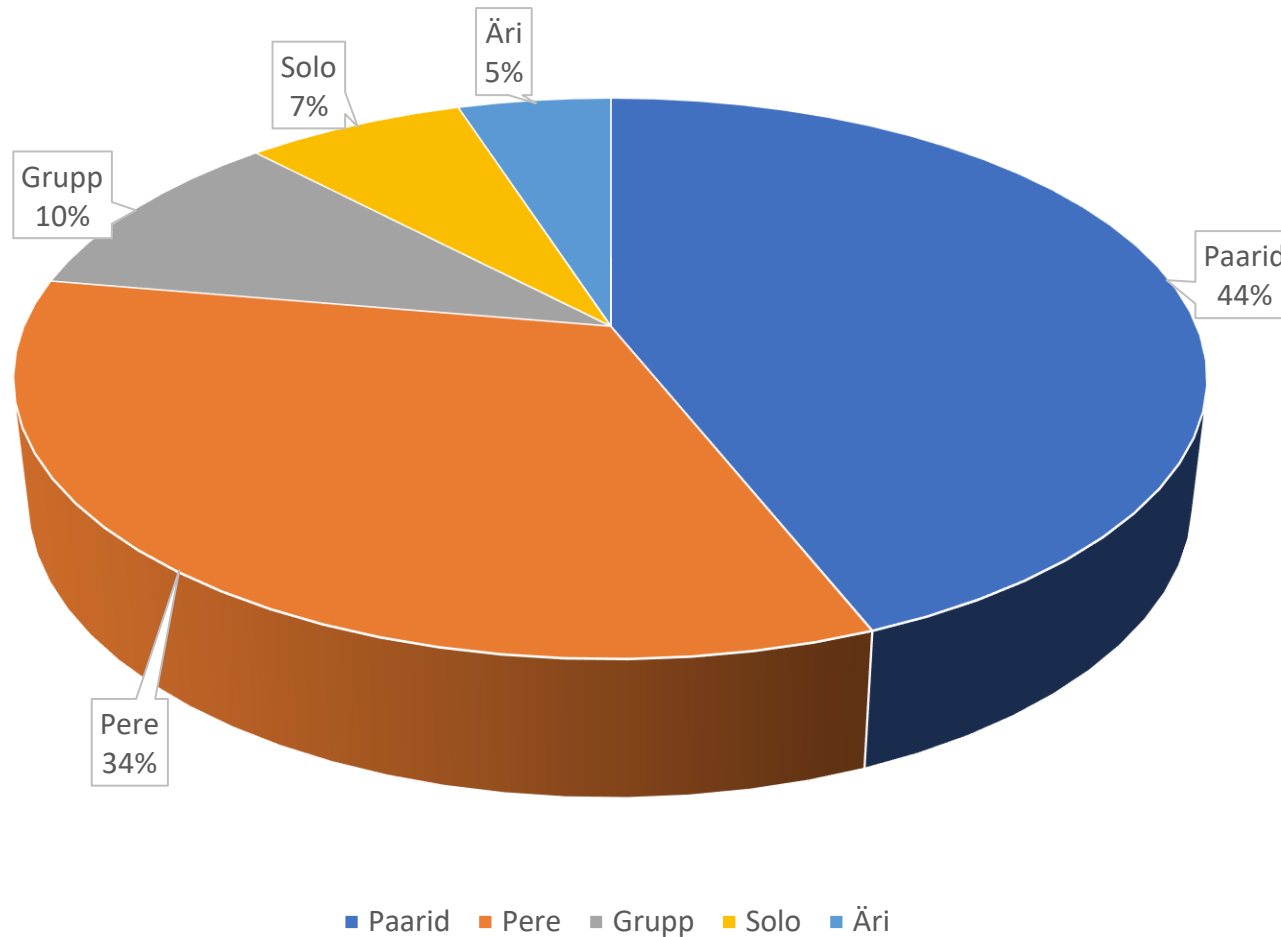

Tulemust mõjutavad

Categories	Neg.M.	↕	↓ GRI™ Impact	↕	Top Concept
Food	63	+18	-1.6	-0.6	dish
Service	31	+3	-1.6	-0.5	wait
Restaurant	31	+8	-0.7	-0.3	guest
Staff	26	+8	-0.7	-0.2	owner
Value	17	-9	-0.6	-0.1	payment
Drinks	6	+3	-0.4	-0.3	aperitif
Cleanliness	8	+3	-0.4	-0.2	dirty

Categories	Pos.M.	↕	↓ GRI™ Impact	↕	Top Concept
Atmosphere	36	-5	+0.2		atmosphere
Location	98	+15	+0.2	+0.2	view
Drinks	31	-6	+0.2	+0.2	coffee
Decoration	5	-7	+0.1	+0.2	decoration
Facilities	7	-4	+0.1		facilities

Tagasiside reisijate tüübi järgi

Allikad:

BOOKING.COM 2663

GOOGLE 660

TRIPADVISOR 45