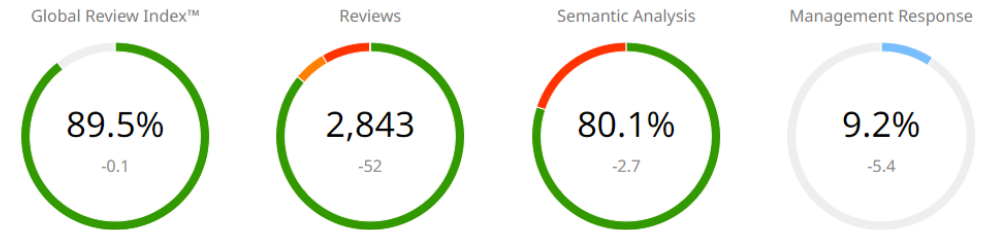

Tulemust mõjutavad

Categories	Neg.M.	↕	↓ GRI™ Impact	↕	Top Concept
Room	545	+34	-0.9		room
Cleanliness	271	+64	-0.8	-0.1	dirty
Food and Drinks	204	+12	-0.4		dish
Value	114	+28	-0.4	-0.2	payment
Experience	93	+17	-0.4	-0.1	guest
Bathroom	167	+11	-0.3		bathroom
Establishment	98	+17	-0.3	-0.1	policy
Service	54	+23	-0.3	-0.1	assistance

Categories	Pos.M.	↕	↓ GRI™ Impact	↕	Top Concept
Experience	142	+0.1	+0.1	-0.1	everything

Review Pro ehk mida külalised meist arvavad? Toitlustustajad

Läänemaa (19) võrdlus Harju-,
Rapla- ja Läänemaa DMOga (43)