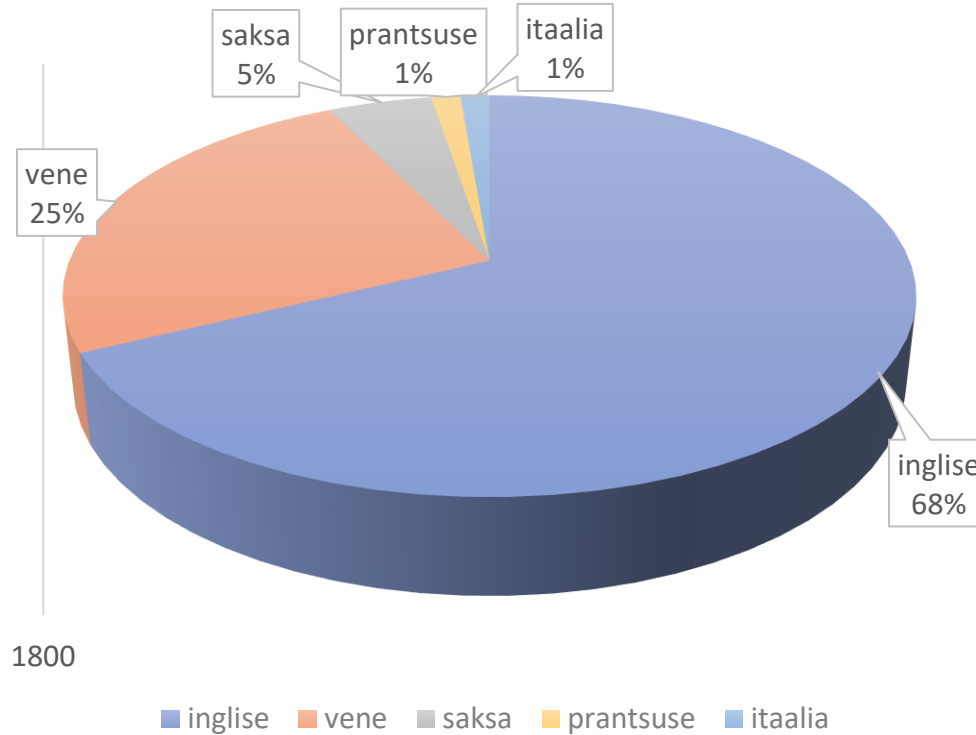

Categories	Pos.M.	↕	↓ GRI™ Impact	↕	Top Concept
 Atmosphere	36	-5	+0.2 		atmosphere
 Location	98	+15	+0.2 	+0.2	view
 Drinks	31	-6	+0.2 	+0.2	coffee
 Decoration	5	-7	+0.1 	+0.2	decoration
 Facilities	7	-4	+0.1 		facilities

Tagasiside reisijate tüübi järgi

Allikad:

BOOKING.COM 2663

GOOGLE 660

TRIPADVISOR 45

Tagasiside riigiti

Tagasiside keele järgi

Tunnustatud ja kiidetud!