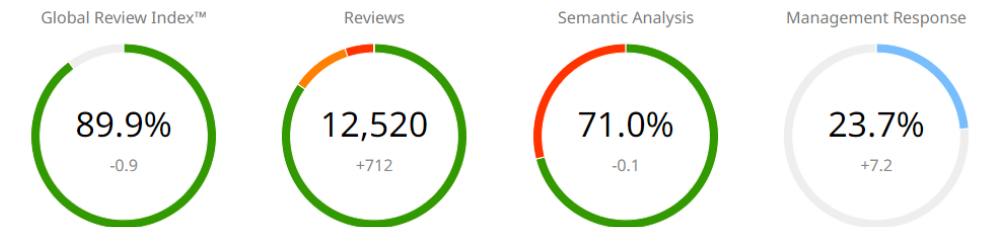

Review Pro ehk mida külalised meist arvavad? Kõik objektid v.a toitlustus

Läänemaa (26) võrdlus Harju-,
Rapla- ja Läänemaa DMOfga (90)

Tulemust mõjutavad

Categories	Neg.M.	↕	↓ GRI™ Impact	↕	Top Concept
Room	545	+34	-0.9		room
Cleanliness	271	+64	-0.8	-0.1	dirty
Food and Drinks	204	+12	-0.4		dish
Value	114	+28	-0.4	-0.2	payment
Experience	93	+17	-0.4	-0.1	guest
Bathroom	167	+11	-0.3		bathroom
Establishment	98	+17	-0.3	-0.1	policy
Service	54	+23	-0.3	-0.1	assistance

Categories	Pos.M.	↕	↓ GRI™ Impact	↕	Top Concept
Experience	142	+0.1	+0.1	-0.1	everything