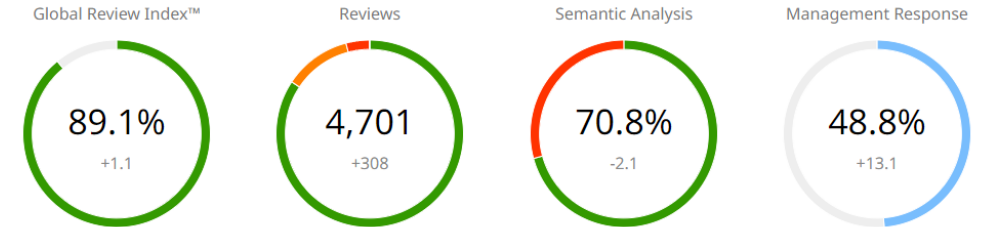

Review Pro ehk mida külalised meist arvavad? Kõik objektid v.a toitlustus

Läänemaa (26) võrdlus Harju-,
Rapla- ja Läänemaa DMOfga (90)

Tulemust mõjutavad

Categories	Neg.M.	↕	↓ GRI™ Impact	↕	Top Concept
Room	545	+34	-0.9		room
Cleanliness	271	+64	-0.8	-0.1	dirty
Food and Drinks	204	+12	-0.4		dish
Value	114	+28	-0.4	-0.2	payment
Experience	93	+17	-0.4	-0.1	guest
Bathroom	167	+11	-0.3		bathroom
Establishment	98	+17	-0.3	-0.1	policy
Service	54	+23	-0.3	-0.1	assistance

Categories	Pos.M.	↕	↓ GRI™ Impact	↕	Top Concept
Experience	142	+0.1	+0.1	-0.1	everything