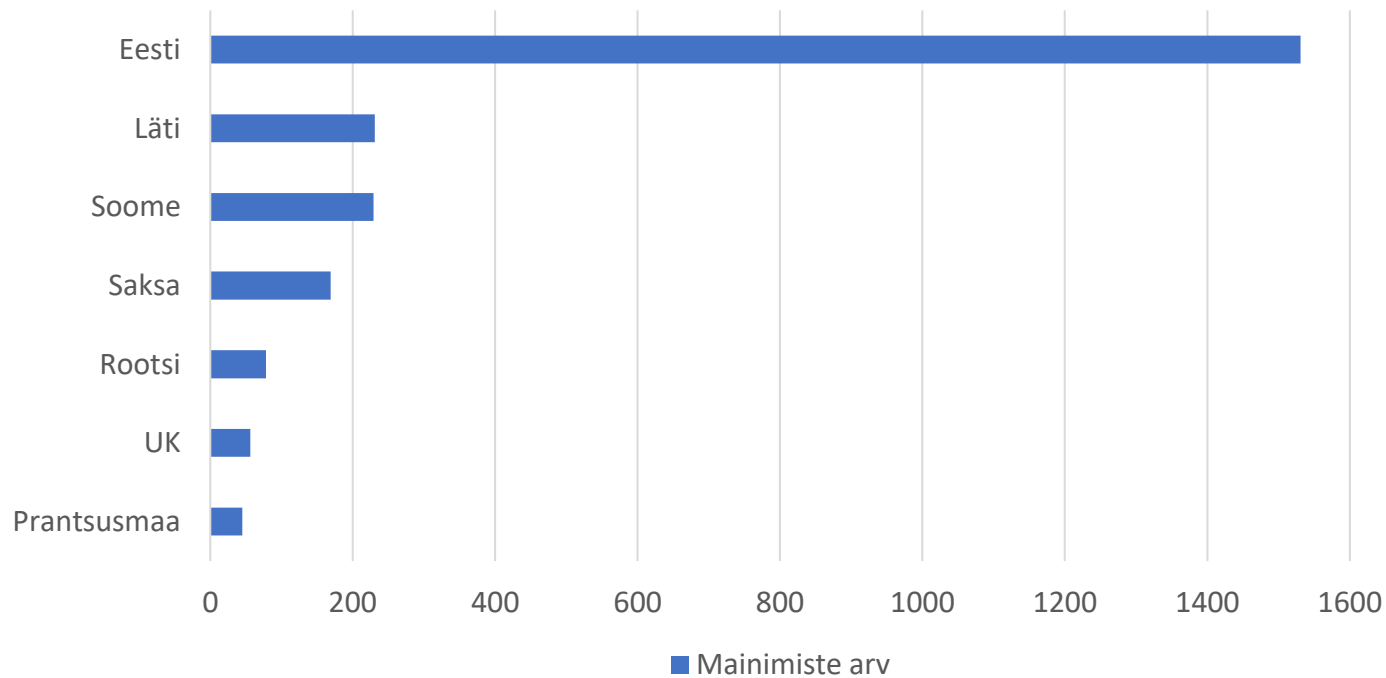

Tagasiside reisijate tüübi järgi

Allikad:

BOOKING.COM 2663

GOOGLE 660

TRIPADVISOR 45

Tagasiside riigiti

Tagasiside keele järgi

Tunnustatud ja kiidetud!