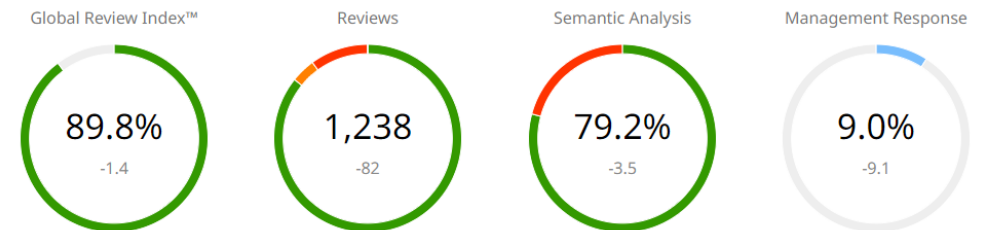

Tulemust mõjutavad

Categories	Neg.M.	↕	↓ GRI™ Impact	↕	Top Concept
Room	545	+34	-0.9		room
Cleanliness	271	+64	-0.8	-0.1	dirty
Food and Drinks	204	+12	-0.4		dish
Value	114	+28	-0.4	-0.2	payment
Experience	93	+17	-0.4	-0.1	guest
Bathroom	167	+11	-0.3		bathroom
Establishment	98	+17	-0.3	-0.1	policy
Service	54	+23	-0.3	-0.1	assistance

Categories	Pos.M.	↕	↓ GRI™ Impact	↕	Top Concept
Experience	142	+0.1	+0.1	-0.1	everything

Review Pro ehk mida külalised meist arvavad? Toitlustustajad

Läänemaa (19) võrdlus Harju-,
Rapla- ja Läänemaa DMOga (43)