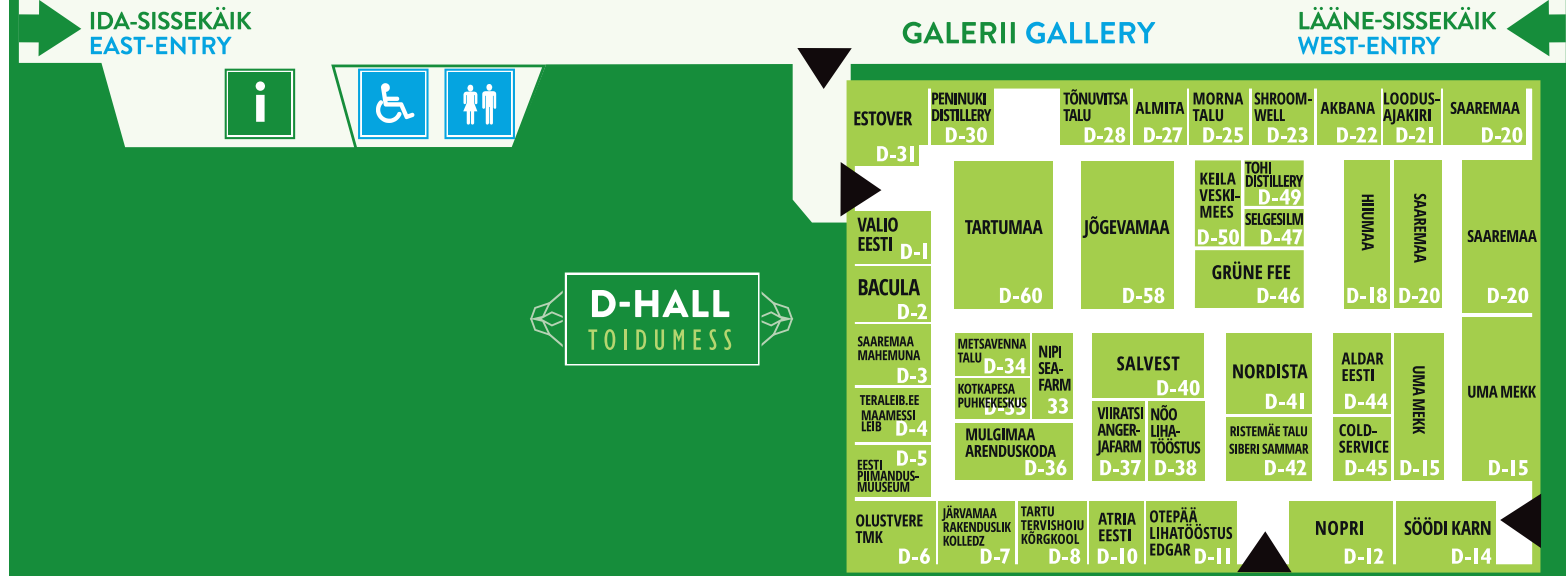

MAAMESS

TUNNUSTATUIM MAATEEMALINE MESS BALTIMAADES

23.-25. APRILL, TARTU

HALLIDE PLAAN

MESSIALA PLAAN

MESSINAEL

KÄTEPESU KOHT

KOHIK