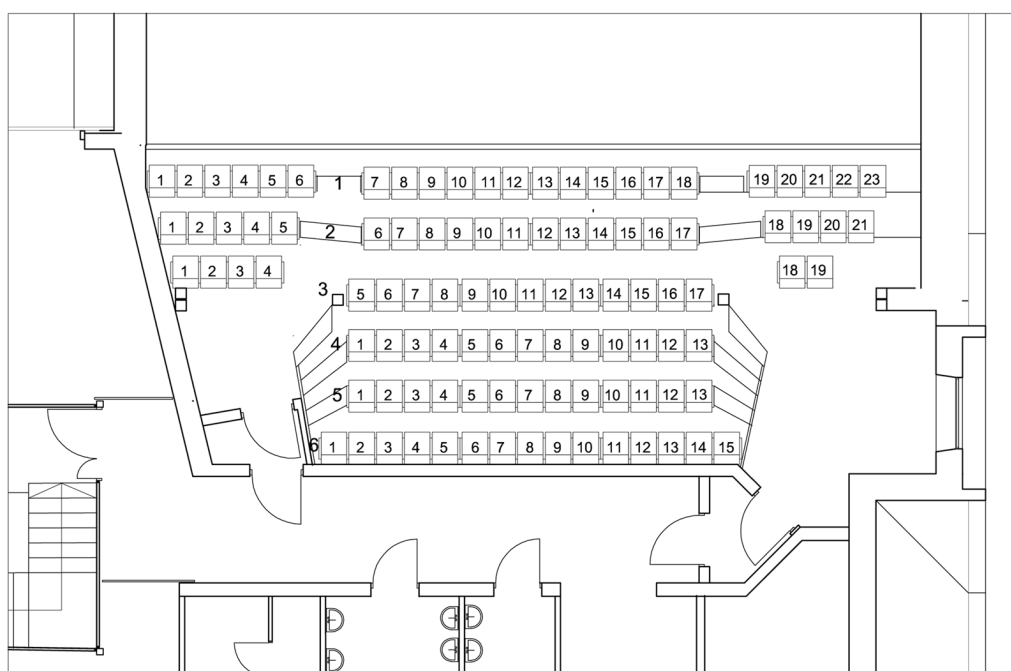

13 rida a 20 kohta/ 260 kohta

108

saal 207,2 m<sup>2</sup>

rõdu  
77,6 m<sup>2</sup>  
104 kohta

201

PÄRIMUSMUUSIKA AIDA ISTEKOHTADE PLAAN