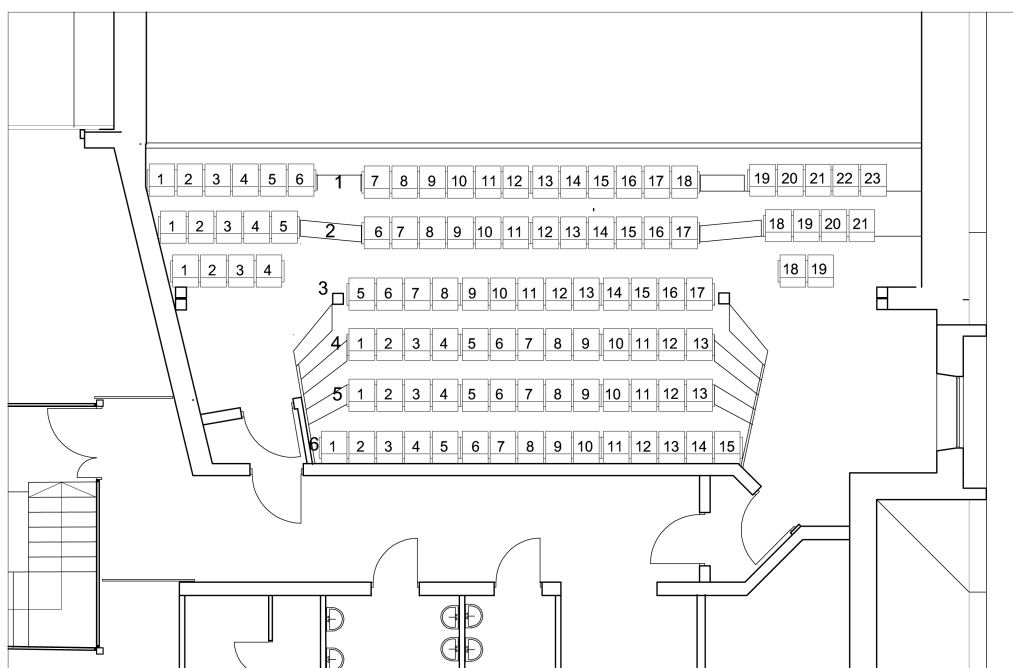

13 rida a 22 kohta/ 286 kohta

108

saal 207,2 m²

rõdu
77,6 m²
104 kohta

201

PÄRIMUSMUUSIKA AIDA ISTEKOHTADE PLAAN