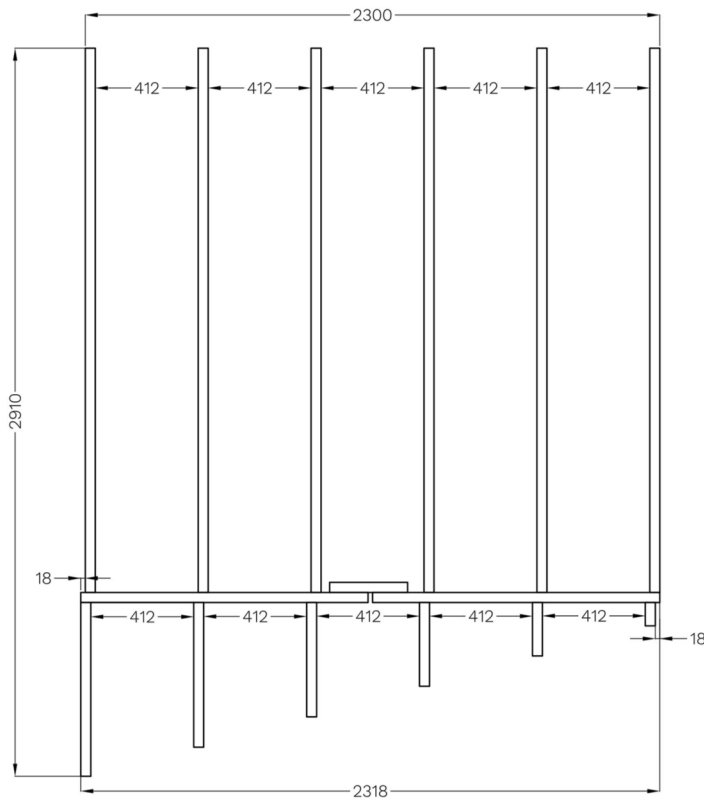

OFCON1(NF/AN)

V.8

DE - Technische Änderungen vorbehalten.

Alle Maße sind ca. Maße.

EN - Technical modifications reserved.

All dimensions are approximate dimensions.

FR - Sous réserve de modifications techniques.