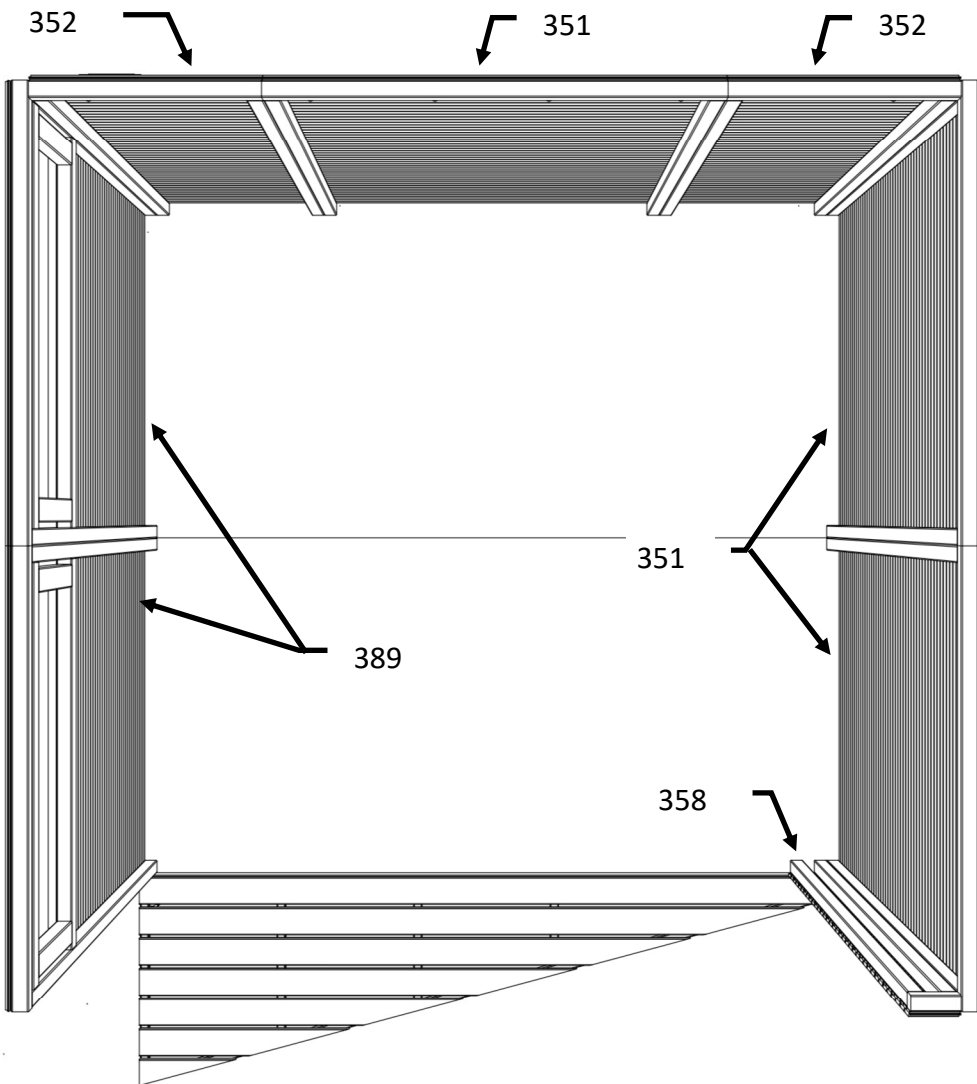

OFCON1(NF/AN)

8.