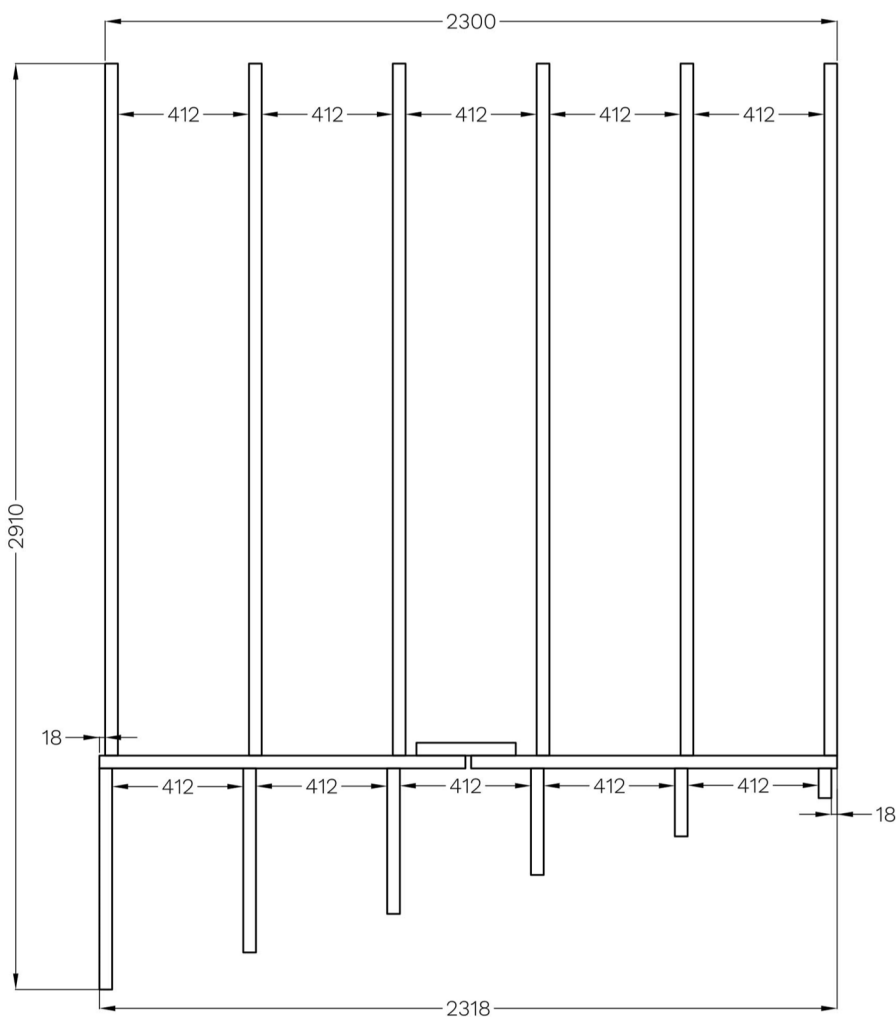

Vor dem Aufbau!

Bitte erkundigen Sie sich vor der Montage, ob für den Bau eine Genehmigung erforderlich ist.

Before installation!

Prior to assembly please check whether a permit is required.

Avant d'installer!

Avant la construction assurez-vous d'avoir le permis de construction.