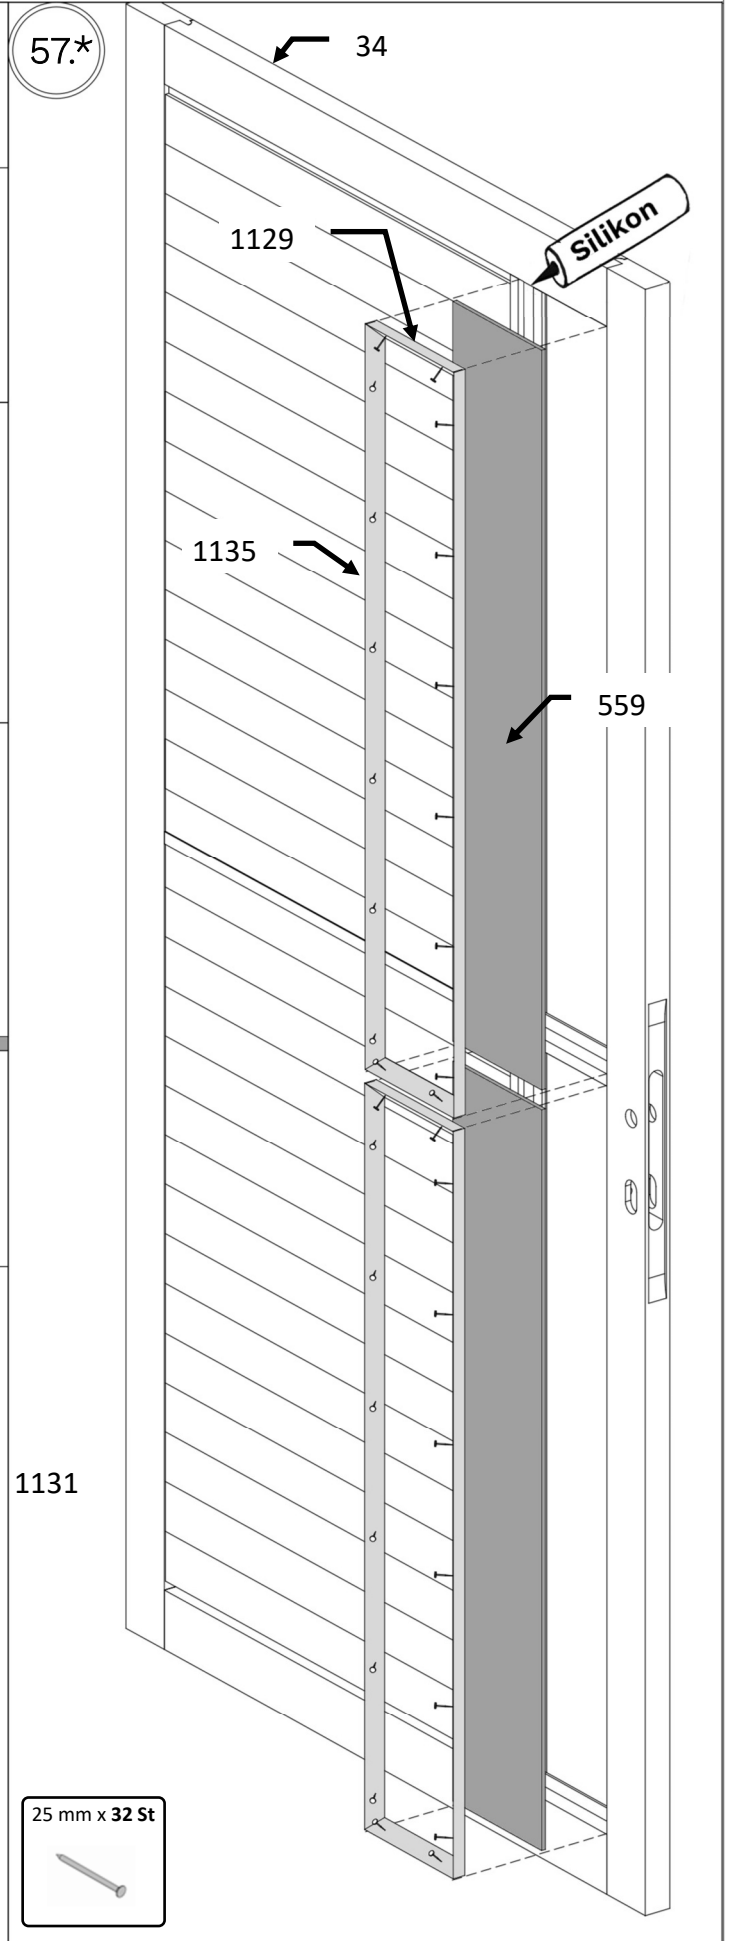

OFCON1(NF/AN)

ID	Details in mm (Tolerance/Toleranz ...+ 2mm)	Pcs.	ID	Details in mm (Tolerance/Toleranz ...+ 2mm)	Pcs.
1112	16 x 1109 x 2300  Floor panel / Panneau de plancher MFP	x 2	351	58 x 1109 x 1953 	x 3
352	58 x 554 x 1953 	x 2	358	58 x 120 x 1953 	x 1
359	58 x 228 x 2218 	x 1	360	58 x 304 x 2218 Left side/ die Linke 	x 1
361	58 x 304 x 2218 Right side / die Recht 	x 1	362	58 x 224 x 2218 	x 1
363	44 x 690 x 2300 	x 1	364	44 x 751 x 2300 	x 1
34	32 x 920 x 1868 	x 1	559	150 x 835 Plexiglas 	x 2
902	40 x 80 x 2218 	x 5	860	40 x 60 x 989 	x 1
944	40 x 60 x 1878  	x 1	867	40 x 60 x 1878  	x 1
1098	28 x 28 x 2140 	x 2	1094	41 x 41 x 2000  	x 1
857	40(41) x 60(41) x 500  	x 6	1083	41 x 41 x 1000  	x 10
1125	19 x 90 x 2150 	x 4	1085	19 x 90 x 1235  	x 8
1086	19 x 90 x 1235 	x 2	1087	19 x 90 x 1860 	x 2

50 mm x 4 St

2X

35 mm x 6 St

58.

NB! OFCON1AN!!!!

OFCON1(NF/AN)

OFCON1(NF/AN)

Version 1.

1.

Ø3 x 19 mm 8 Pcs.

1557 2 Pcs.

2.

179 cm

3.

110 mm

110 mm

Version 2.

1.

Ø3 x 19 mm 8 Pcs.

1557 2 Pcs.

2.

179 cm

3.

8 mm