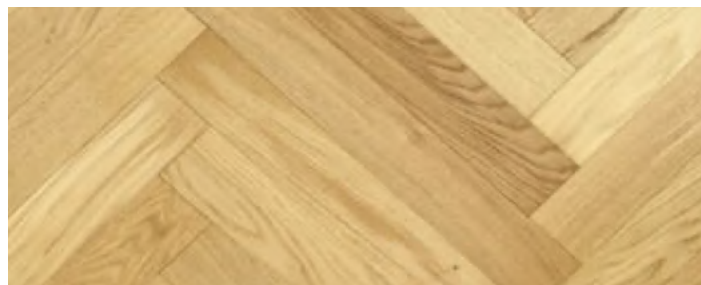

Põrandad ja seinad

Laudparkett 2-kihiline kalasaba, Tamm, lakk, rustic