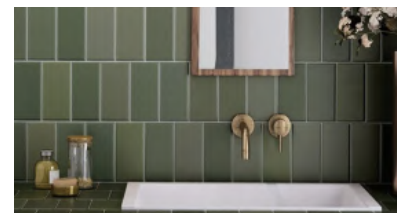

Dekoratiivne keraamiline seinaplaat
Pesuruumid, wc,
Equipe / Matelier / 75x150,
75x300mm