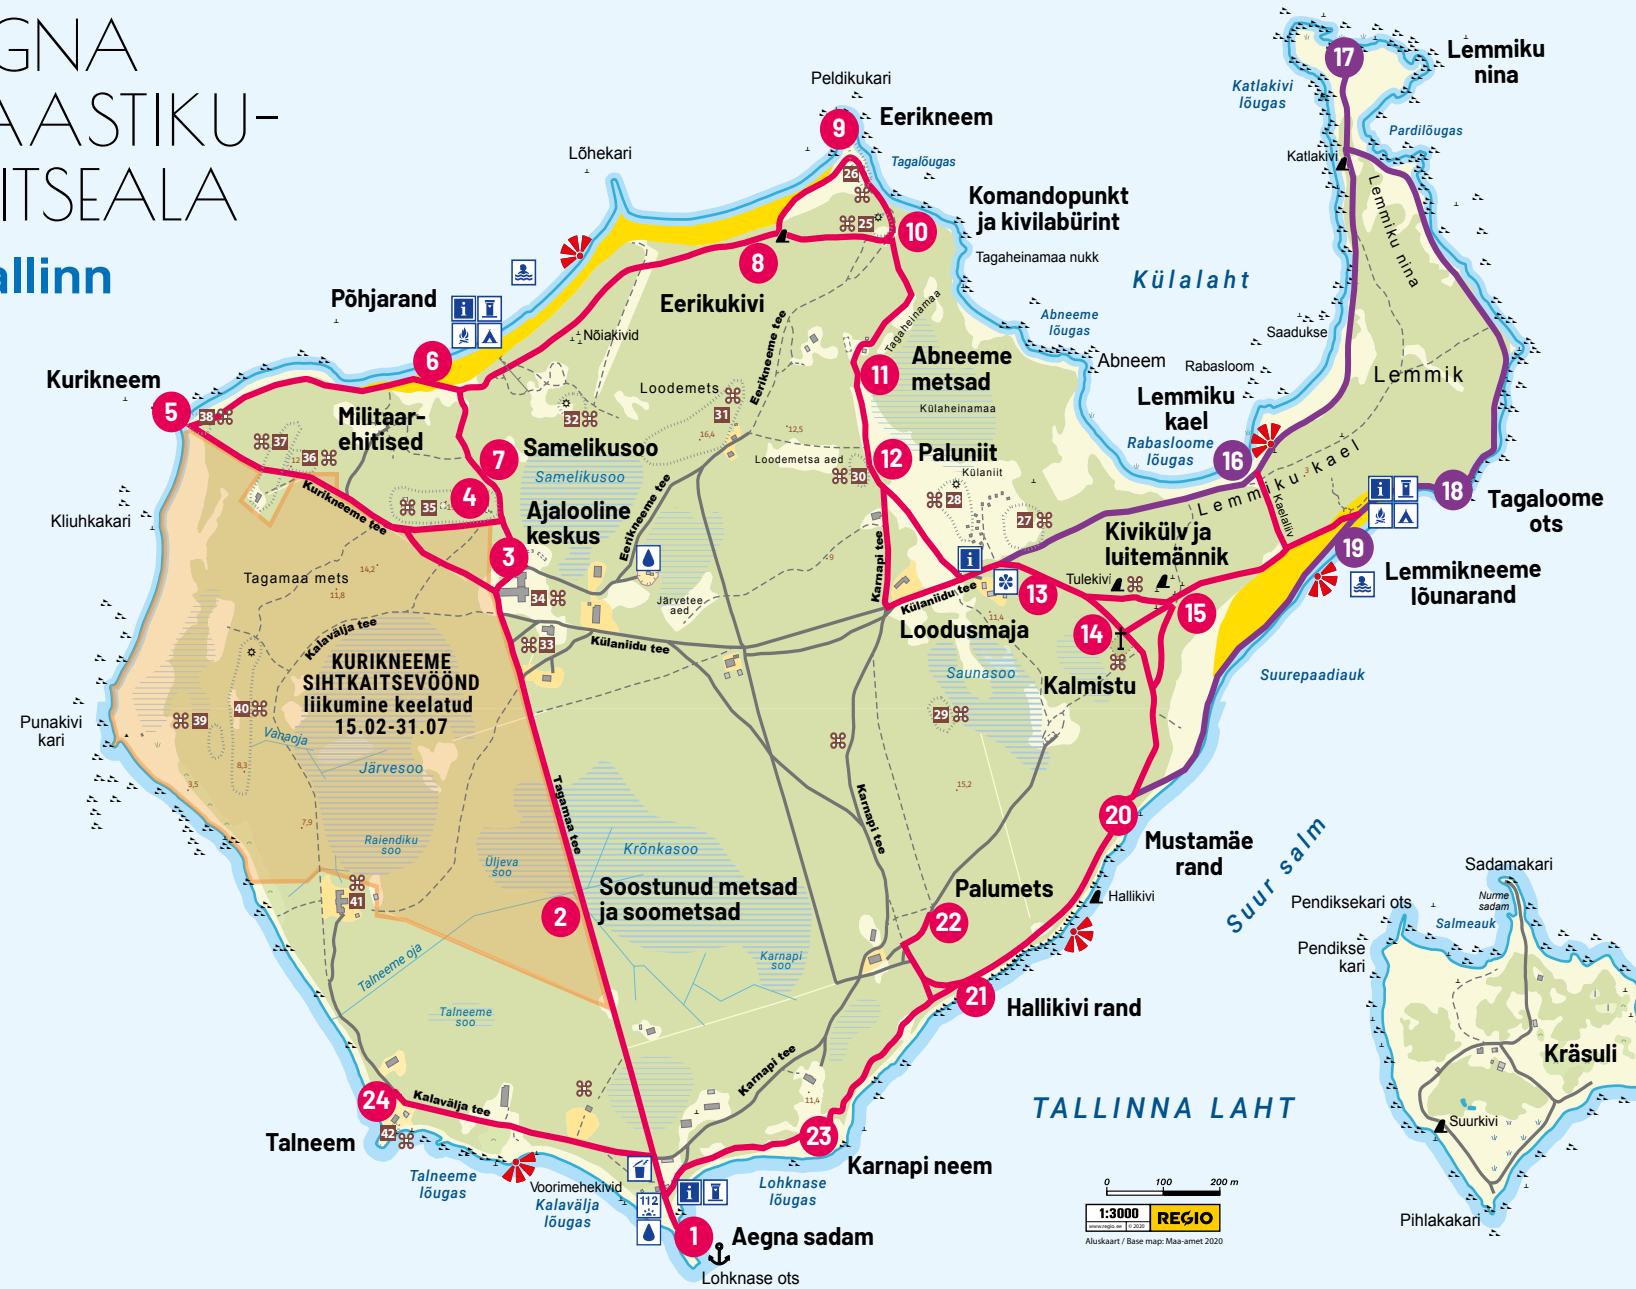

AEGNA MAASTIKU- KAITSEALA

LEGEND

- 1 **AEGNA MATKARADA**
ca 6 km
- 16 **LEMMIKU MATKARADA**
ca 3 km
- Ajalooline militaarobjekt
- Riiklik kultuurimälestis
- Suure infokaardi asukoht
- Ujumiskoht
- Telkimiskoht
- Piknikuplats
- Käimla
- Aegna loodusmaja
- Söögi koht
- Majutus
- Jäätmejaam
- Veevõtukoht
- Vabatahtlik Reservpäästerühm
- Illus vaade
- Sadam
- Suur rändrahn
- Kivine rand, kivi
- Liivarand
- Sihtkaitsevöönd, liikumiskeeluala 15.02-31.07
- 15,2 Kõrgus merepinnast meetrites

MILITAARPÄRANDI OBJEKTID

- | | | |
|--|--|--|
| <ul style="list-style-type: none"> 25 Tallinna rannakaitse keskkomandopunkt; 1927 26 Eesti Vabariigi merekindluste rannakaitsepatarei nr. 2 helgihetitja positsioon; 1924 27 Aegna õhutõrje patarei positsioon; 1942-1944 28 Eesti Vabariigi merekindluste dessandi- ja õhutõrjepatarei nr. 10; 1927, 1936 29 Eesti Vabariigi merekindluste dessanditõrje patarei nr. 14 lõunapositsioon; 1936 30 Eesti Vabariigi merekindluste dessanditõrje patarei nr. 14 põhjapositsioon; 1936 | <ul style="list-style-type: none"> 31 Eesti Vabariigi merekindluste rannakaitsepatarei nr. 2; 1924 32 Rannakaitsepatarei alused; 1918 33 Jääkelder, hiljem Peeter Suure merekindluse laskemoonlaboratoorium; 1915 34 Aegna garnisoni ühiskasarm ja söökla 1914; 1930. aastad 35 Peeter Suure merekindluse rannakaitsepatarei nr. 15 (1); 1915-1917 ja 1920-1936 36 Peeter Suure merekindluse rannakaitsepatarei nr. 15 (1) helgihetitja varjend; 1915-1917 | <ul style="list-style-type: none"> 37 Uus õhutõrjepatarei; 1939 ja 1945-1950 38 Peeter Suure merekindluse rannakaitsepatarei nr. 15 helgihetitja positsioon; 1915-1917 39 Peeter Suure merekindluse ajutise patarei positsioon; 1914 40 Peeter Suure merekindluse rannakaitsepatarei nr. 14 (3); 1915 41 Peeter Suure merekindluse Aegna garnisoni ohvitseride kasiino 1914; 1930. aastad 42 Peeter Suure merekindluse rannakaitsepatarei nr. 14 helgihetitja positsioon; 1915 |
|--|--|--|