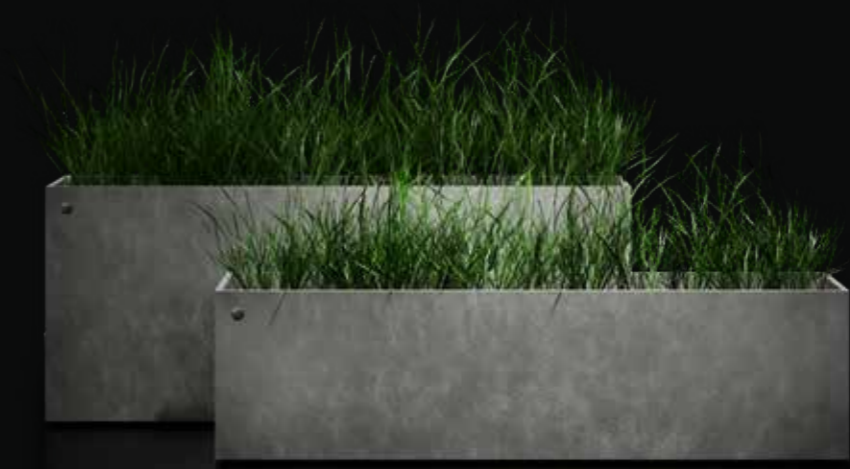

⊗ core collection on stock

Semplito grand

Semplito grand 60 White stone

Semplito grand 300 Grey stone

Size cm	Brown stone	Concrete stone	White stone	Grey stone	River stone	Taupe stone
150 x 50 x H 40	SElg.40.BR	SElg.40.CO ⊗	SElg.40.WH	SElg.40.GR	SElg.40.RI ⊗	SElg.40.TA
150 x 50 x H 60	SElg.60.BR	SElg.60.CO	SElg.60.WH	SElg.60.GR	SElg.60.RI	SElg.60.TA