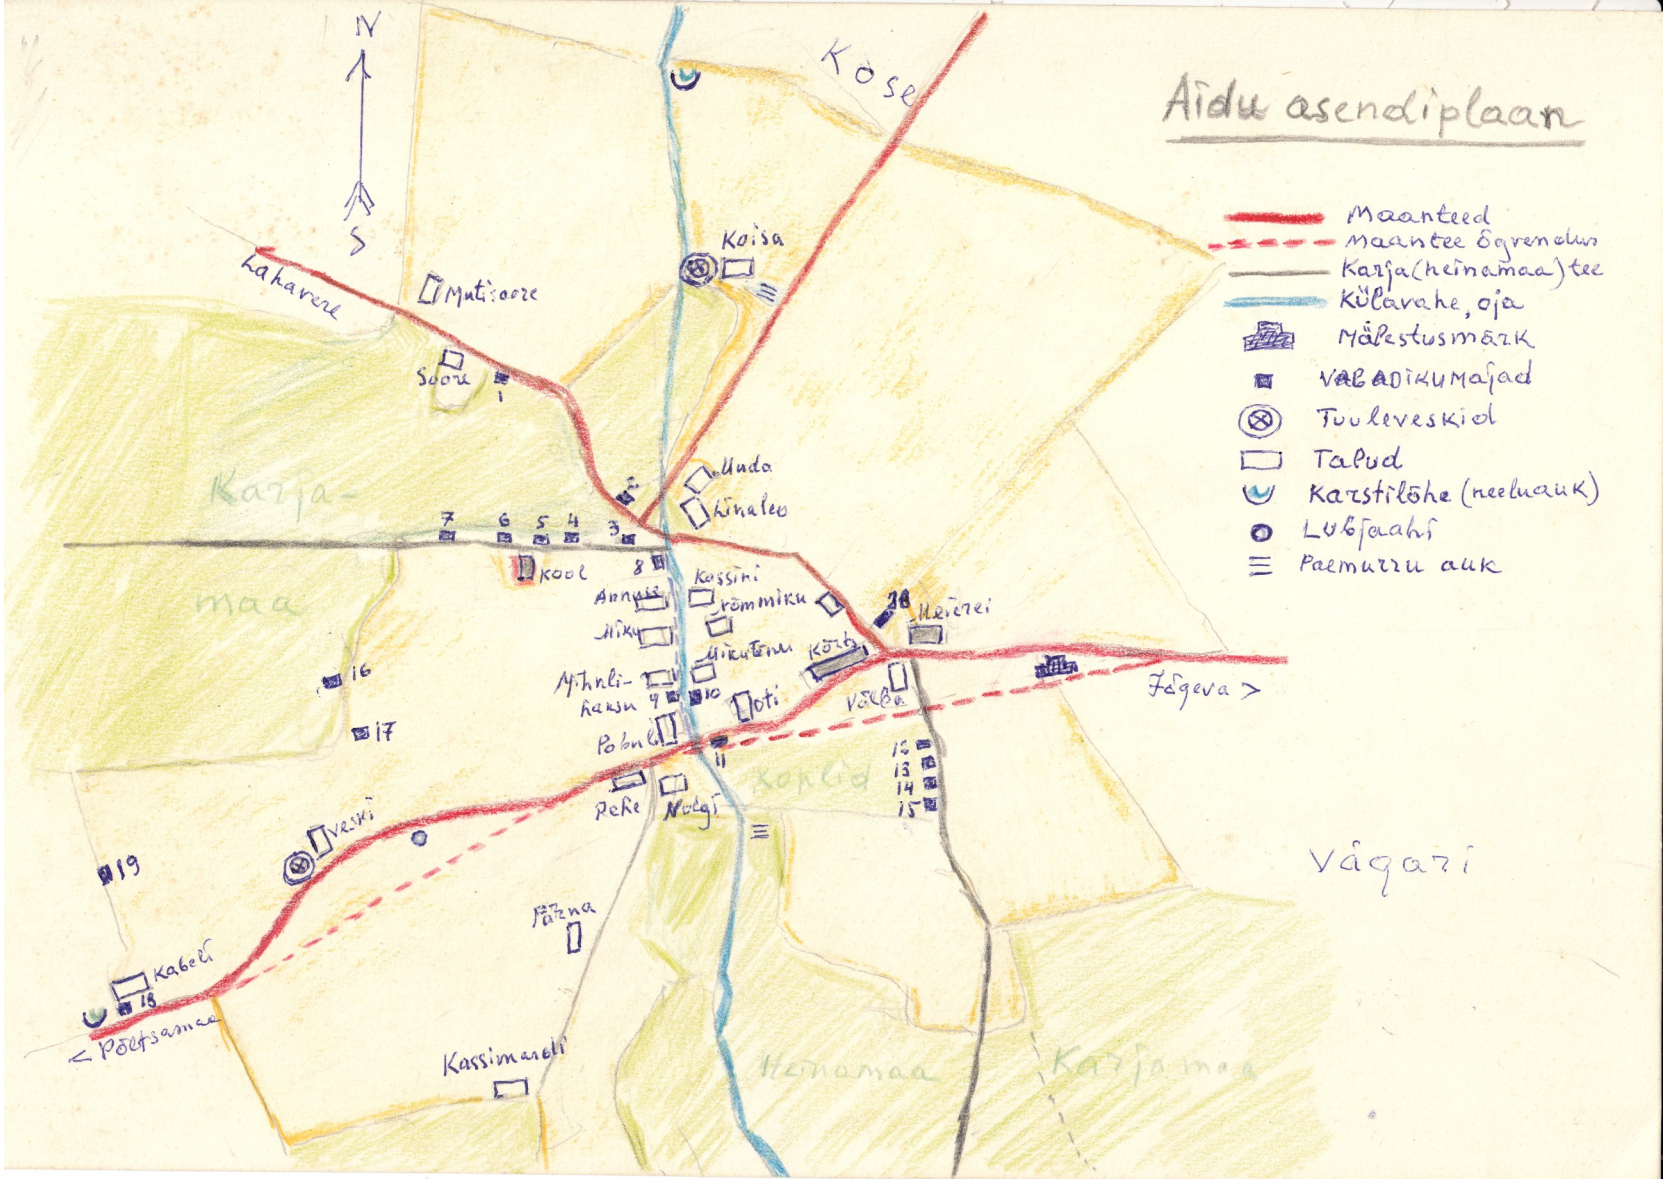

Aidu asendiplaan

- Maanteed
- - - Maantee õgrendus
- Karja(heinamaa) tee
- Külaraha, oja
-  Mälestusmärk
-  VABADIKUMAJAD
-  Tuuleveskiol
-  Talud
-  Karstilohe (neeluuk)
-  Lubjahiis
-  Paemuru auk

Grenze

57302:002:1901