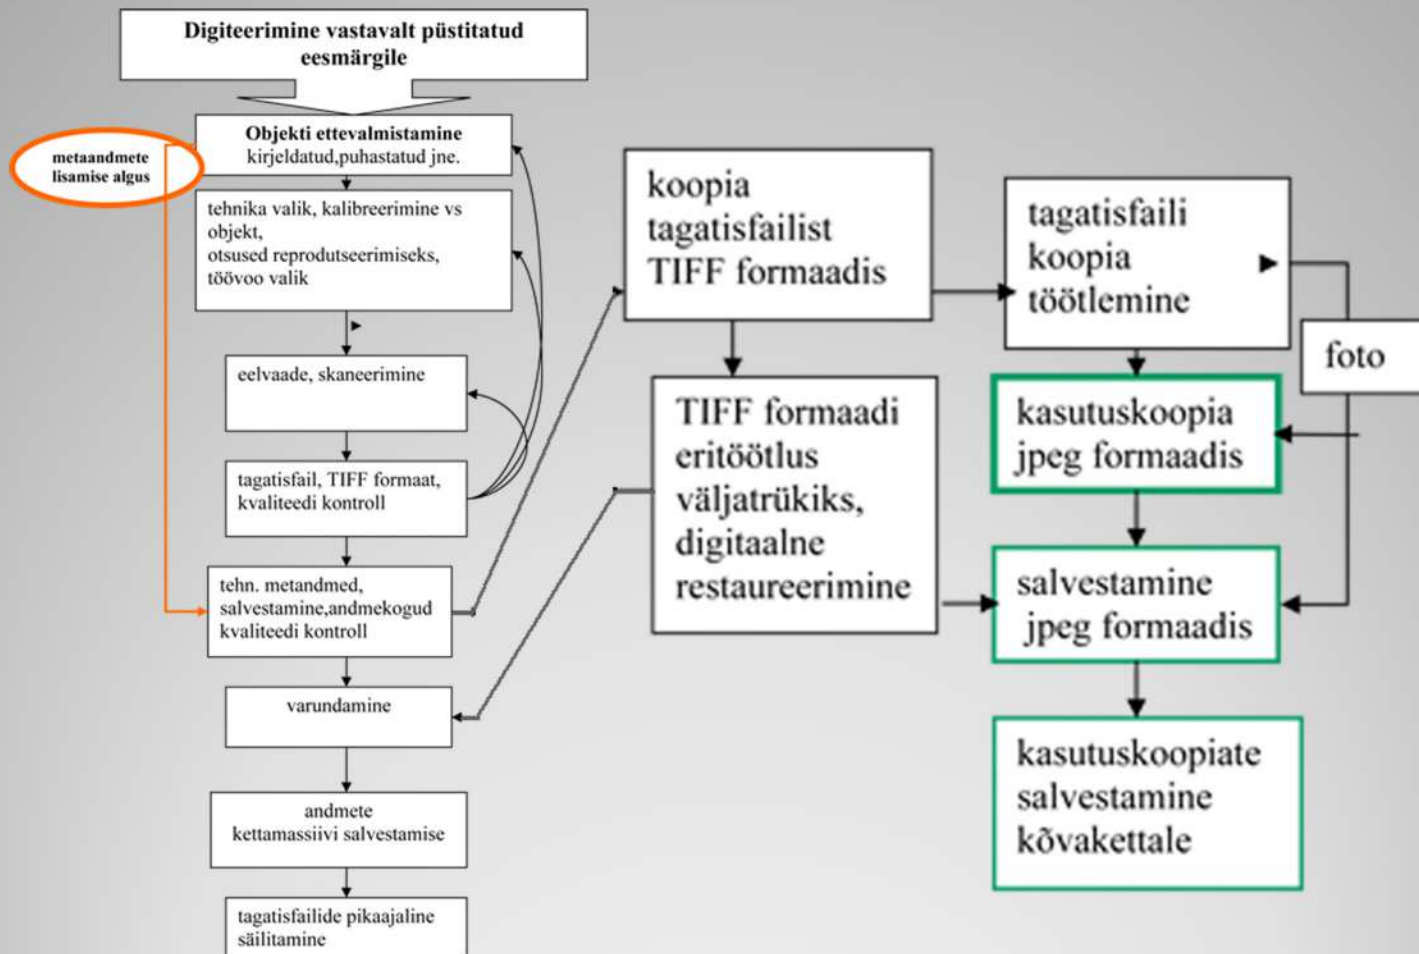

Erinevate museaalide liikide digiteerimisest, pildifailide töötlus, kasutuskoopiad

KDK KANUT

KDK KANUT

dpi - dot per inch

Pilt koosneb punktidest (pikslitest)

dpi näitab mitu punkti kuvatakse või trükitakse ühe tolli pikkusele lõigule

1:1 koopia puhul kasutatakse punktihedust 300dpi (120 dpcm)

Grayscale - halltooniskaala

RGB - punane, roheline, sinine

8 bit - 256 halltooni

24 bit - 3 x 8bit (8bit R , 8bit G, 8bit B) 16,8 mil tooni

16 bit - 256x256 ehk 65536 tooni