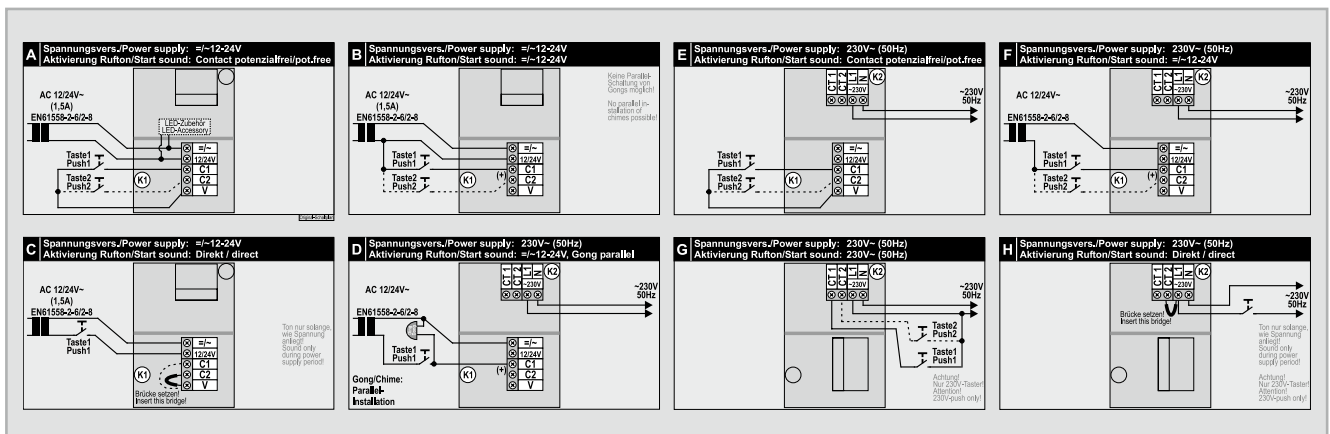

Tonverlauf programmierbar

Tisch-, Wand- und  
Deckenmontage  
(30°/60°-Winkel)

PSG 4.0

Typ	Best.-Nr.	Beschreibung
<b>PSG 4.0-100</b>	<b>37410</b>	<b>Power-Schallgeber</b> <ul style="list-style-type: none"> <li>Verdrahtungsmöglichkeiten A, B, C</li> <li>inkl. LED-Blitzlicht</li> </ul> <ul style="list-style-type: none"> <li>12–24 V AC/DC (1,0 A)</li> <li>Abmessungen: 158 x 243 x 80 mm</li> </ul>
<b>PSG 4.0-230F</b>	<b>37430</b>	<b>Power-Schallgeber</b> <ul style="list-style-type: none"> <li>inkl. LED-Blitzlicht</li> <li>inkl. Power-Boost (bis zu 115 dB(A)) (bei 230-Volt-Versorgung)</li> <li>Verdrahtungsmöglichkeit A, B, C, D, E, F, G, H</li> </ul> <ul style="list-style-type: none"> <li>230 V AC (0,1 A) + 12–24 V AC/DC (1,0 A)</li> </ul>

Schaltungsübersicht

PSG

**Hinweis: Eine Funkansteuerung in Kombination mit einem geeignetem Funkgong (z. B. Mistral 300) sowie die Parallelschaltung mehrerer PSGs ist möglich.**

Inhalt  
Kommunikation  
Videosprachanlagen  
Sprachanlagen  
Wohnungssprachstellen  
Türstationen  
Sets Prepacks  
Intercom-System  
Gongs  
LTW Hupen  
Opt./Aksut. Signalger.  
Bewegungsmelder  
Trafos  
Taster Kontakte  
Türöffner  
Typen