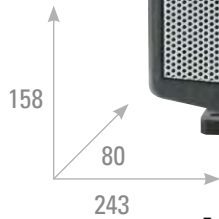

PSG 4.0

LED-Blitzlicht

8 Sirenen-/Alarmtöne,
2 Läutewerk-/Hupentöne,
5 Melodien (Zweiklang,
Dreiklang, Westminster...),
Beep-Ton

Bis zu 115 dB(A)
mit integriertem
Power-Boostersystem

zweifach Rufunterscheidung

Schutzart IP54

Grüne LED-Bereitschaftsanzeige

Farbe Anthrazit (RAL7016) mit stabilen
Lautsprechergrittern aus hochwertigem eloxiertem
Aluminium

Doppel-Druckkammer-
Lautsprechersystem
(bis zu 115 dB(A))

Tonverlauf programmierbar

Tisch-, Wand- und
Deckenmontage
(30°/60°-Winkel)