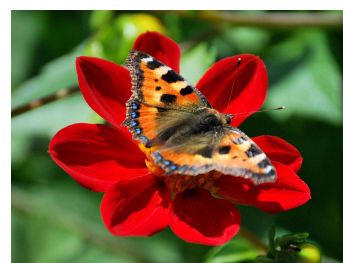

Koerliblikas *Aglais urticae*

.....

sisesta oma vaatlusandmed veebilehele: <http://loodus.keskkonnainfo.ee/lva/>

Kui soovid ELFi talgute liblikate aastast rohkem teada saada, külasta veebilehte <http://talgud.ee/liblikate-aasta>

Lisaks on võimalik jagada Facebook'is oma toredaid liblikafotosid või postitada fotosid liblikatest, kelle liigi määramisel ootate teadamatelt isikutelt kinnitust või nõu. Facebook'is pildi jagamisel kirjuta postituse juurde märgi **#liblikas**. Antud märgi abil koondatakse kõik liblikatega seonduvad postitused ühe lehe alla.

Eestimaa Looduse Fond kogub ka annetusi talgute korraldamiseks liblikate elupaikades. Kui tunned, et soovid aidata siis tee annetus Eestimaa Looduse Fondi arveldusarvele EE282200221005100292 märksõnaga „liblikatalgute heaks“.

Koostasid: Pille Rossi, Siim Kuresoo, Allan Selin. Fotod: Remo Savisaar, Allan Selin, Pille Rossi, Robert Reisman, Tauno Erik, Rein Kuresoo. Kujundas: Pille Rossi. Aitäh Pille Tammurile idee eest!