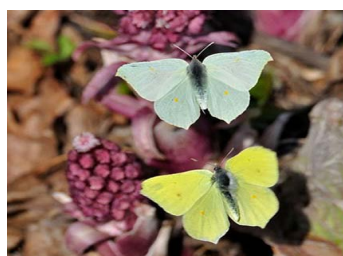

LEVINUMATE LIBLIKATE VAATLUSLEHT

Kuigi liblikaid armastavad paljud, on nende häid tundjaid Eestis võrdlemisi vähe ja igale poole need vähesed liblika-tundjad alati ei jõua. ELFi talgute liblikate aasta raames saame neile pakkuda abikäe, pannes kirja ja edastades oma vaatlused 6 laialt levinud ja lihtsasti määratava liigi kohta, et oluliselt täiendada nende levikuandmeid. Proovi selle vaatluslehe täitmine talgutel koos teistega läbi ning korda vaatlust enesele meelepärastes kohtades, niipalju kui süda lustib.

Veeda päikesepaistelises paigas 15 minutit ja pane kirja:

 vaatluskoht ja -aeg:

 mitut liblikat järgnevatest liikidest kohtasid:

Pääsusaba *Papilio machaon*

..... (arv)

Lapsuliblikas *Gonepteryx rhamni*

.....