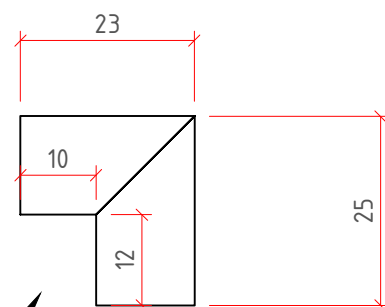

A (1:1)

Liistu paksused 25x23

PROJECT		VAGA lõpetusliist 2420x25x23		Order nr.	00000
	Product name		Positsiooni Nimi		
	Drawing name		A3		
	Project manager	Drawn by	Scale	Sheet / Sheets	
Projektijuht		Kalev Kährik	1:10	1/1	