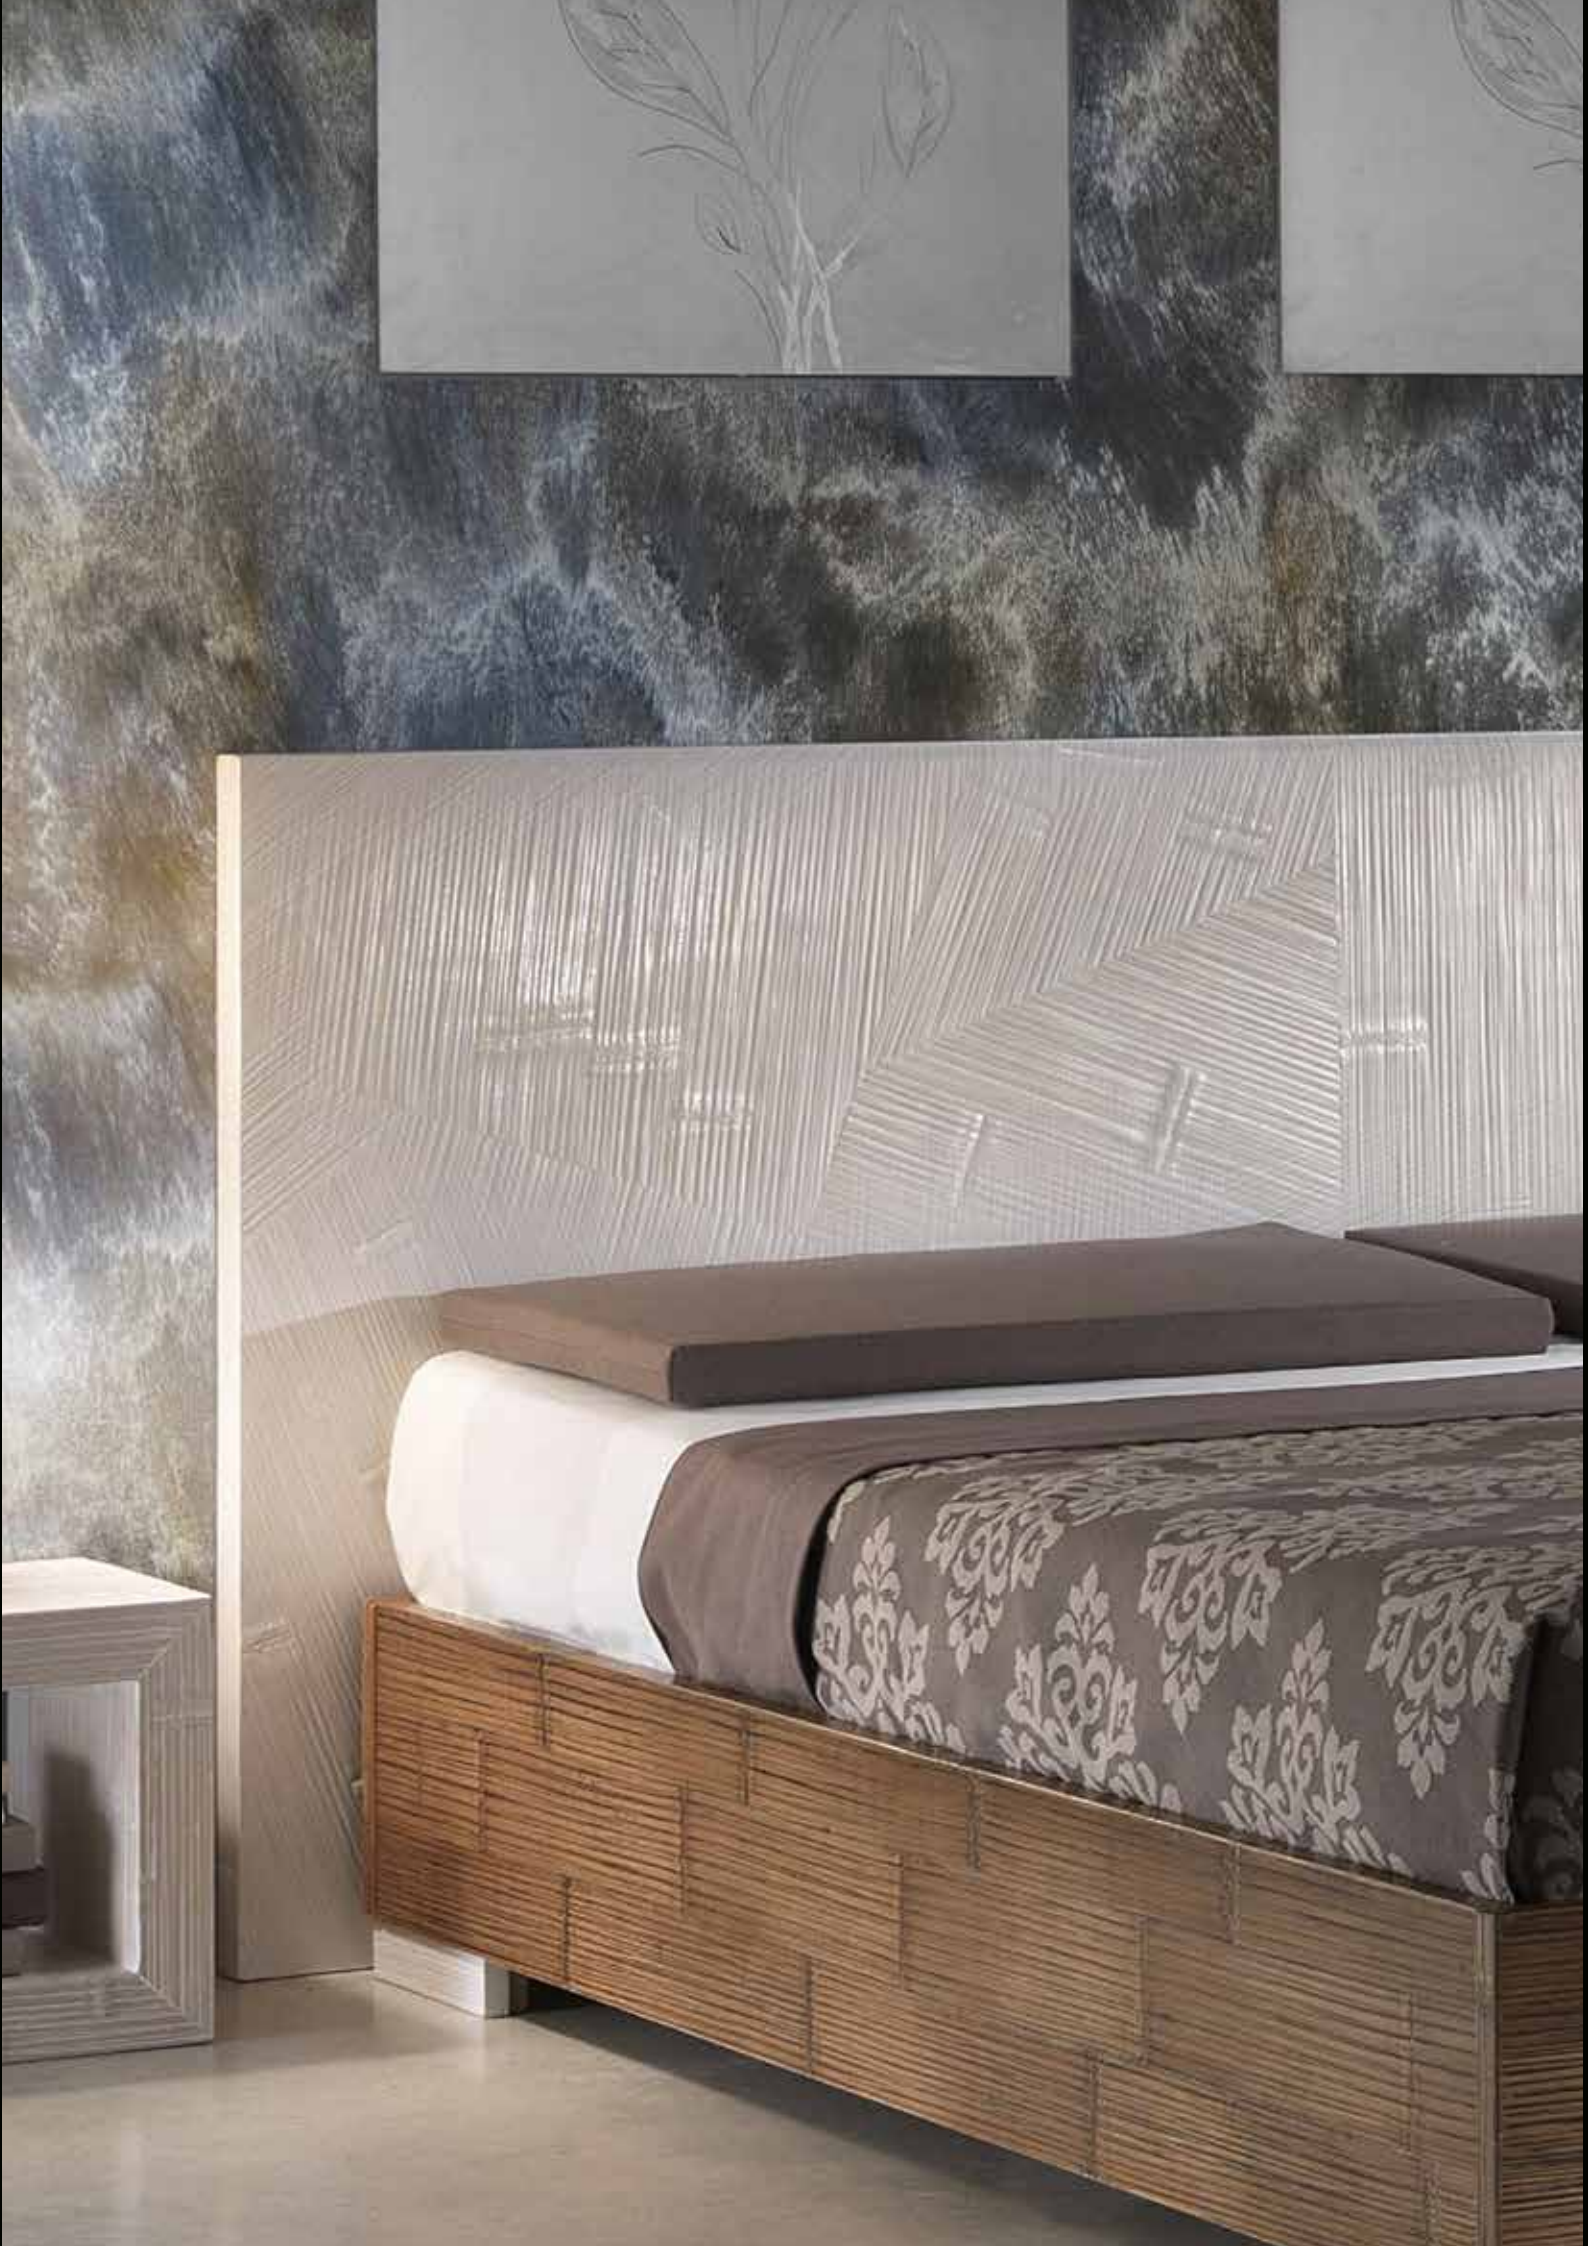

5

DECOR FONDO DUO NERO ready to use or **DECOR FONDO DUO NEUTRO + NERO** tintometric tinting

I L 0,750 SAHARA OASI NEUTRO +
ml 125 CANGIANTE OASI VERDE

II L 0,750 SAHARA OASI NEUTRO +
ml 125 CANGIANTE OASI ROSSO