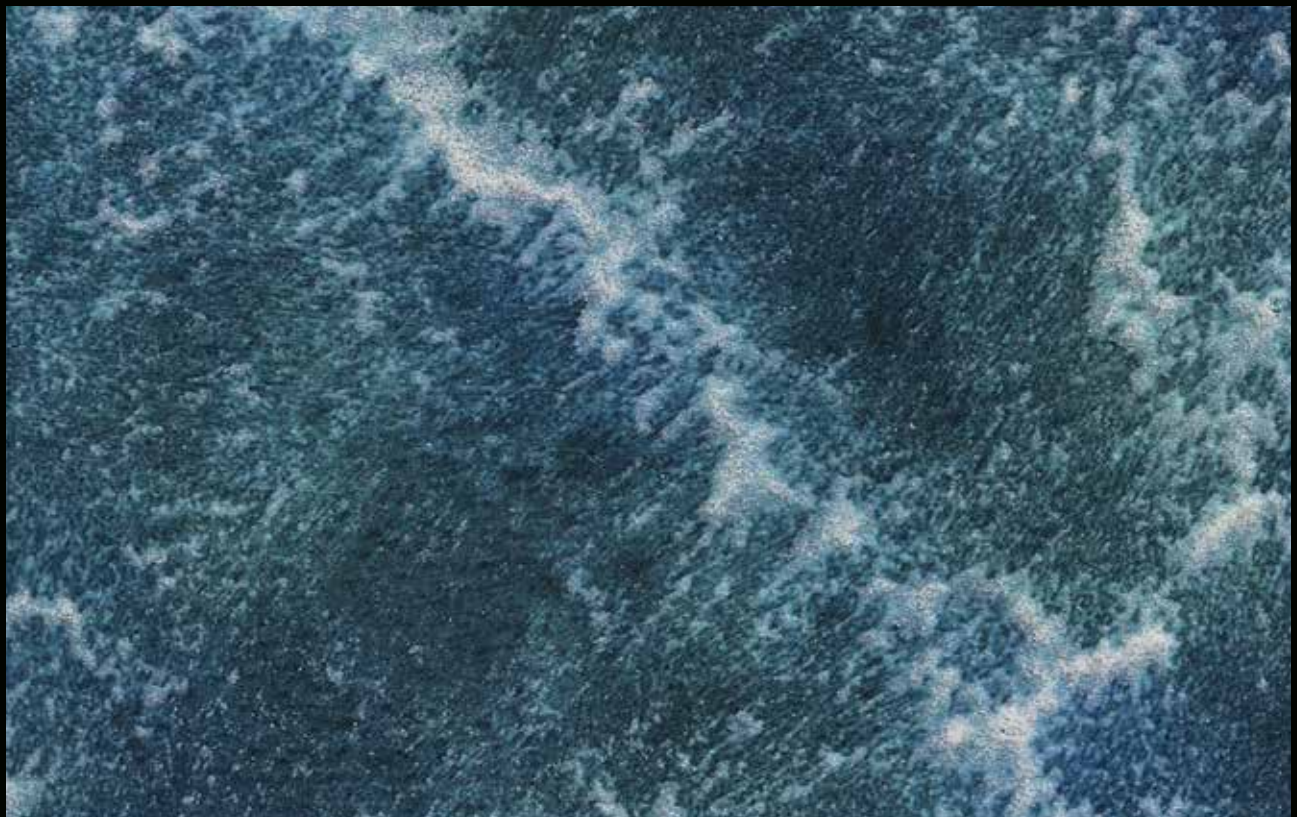

I L 0,750 SAHARA OASI NEUTRO +
ml 125 CANGIANTE OASI BLU

II L 0,750 SAHARA OASI NEUTRO +
ml 125 CANGIANTE OASI VERDE