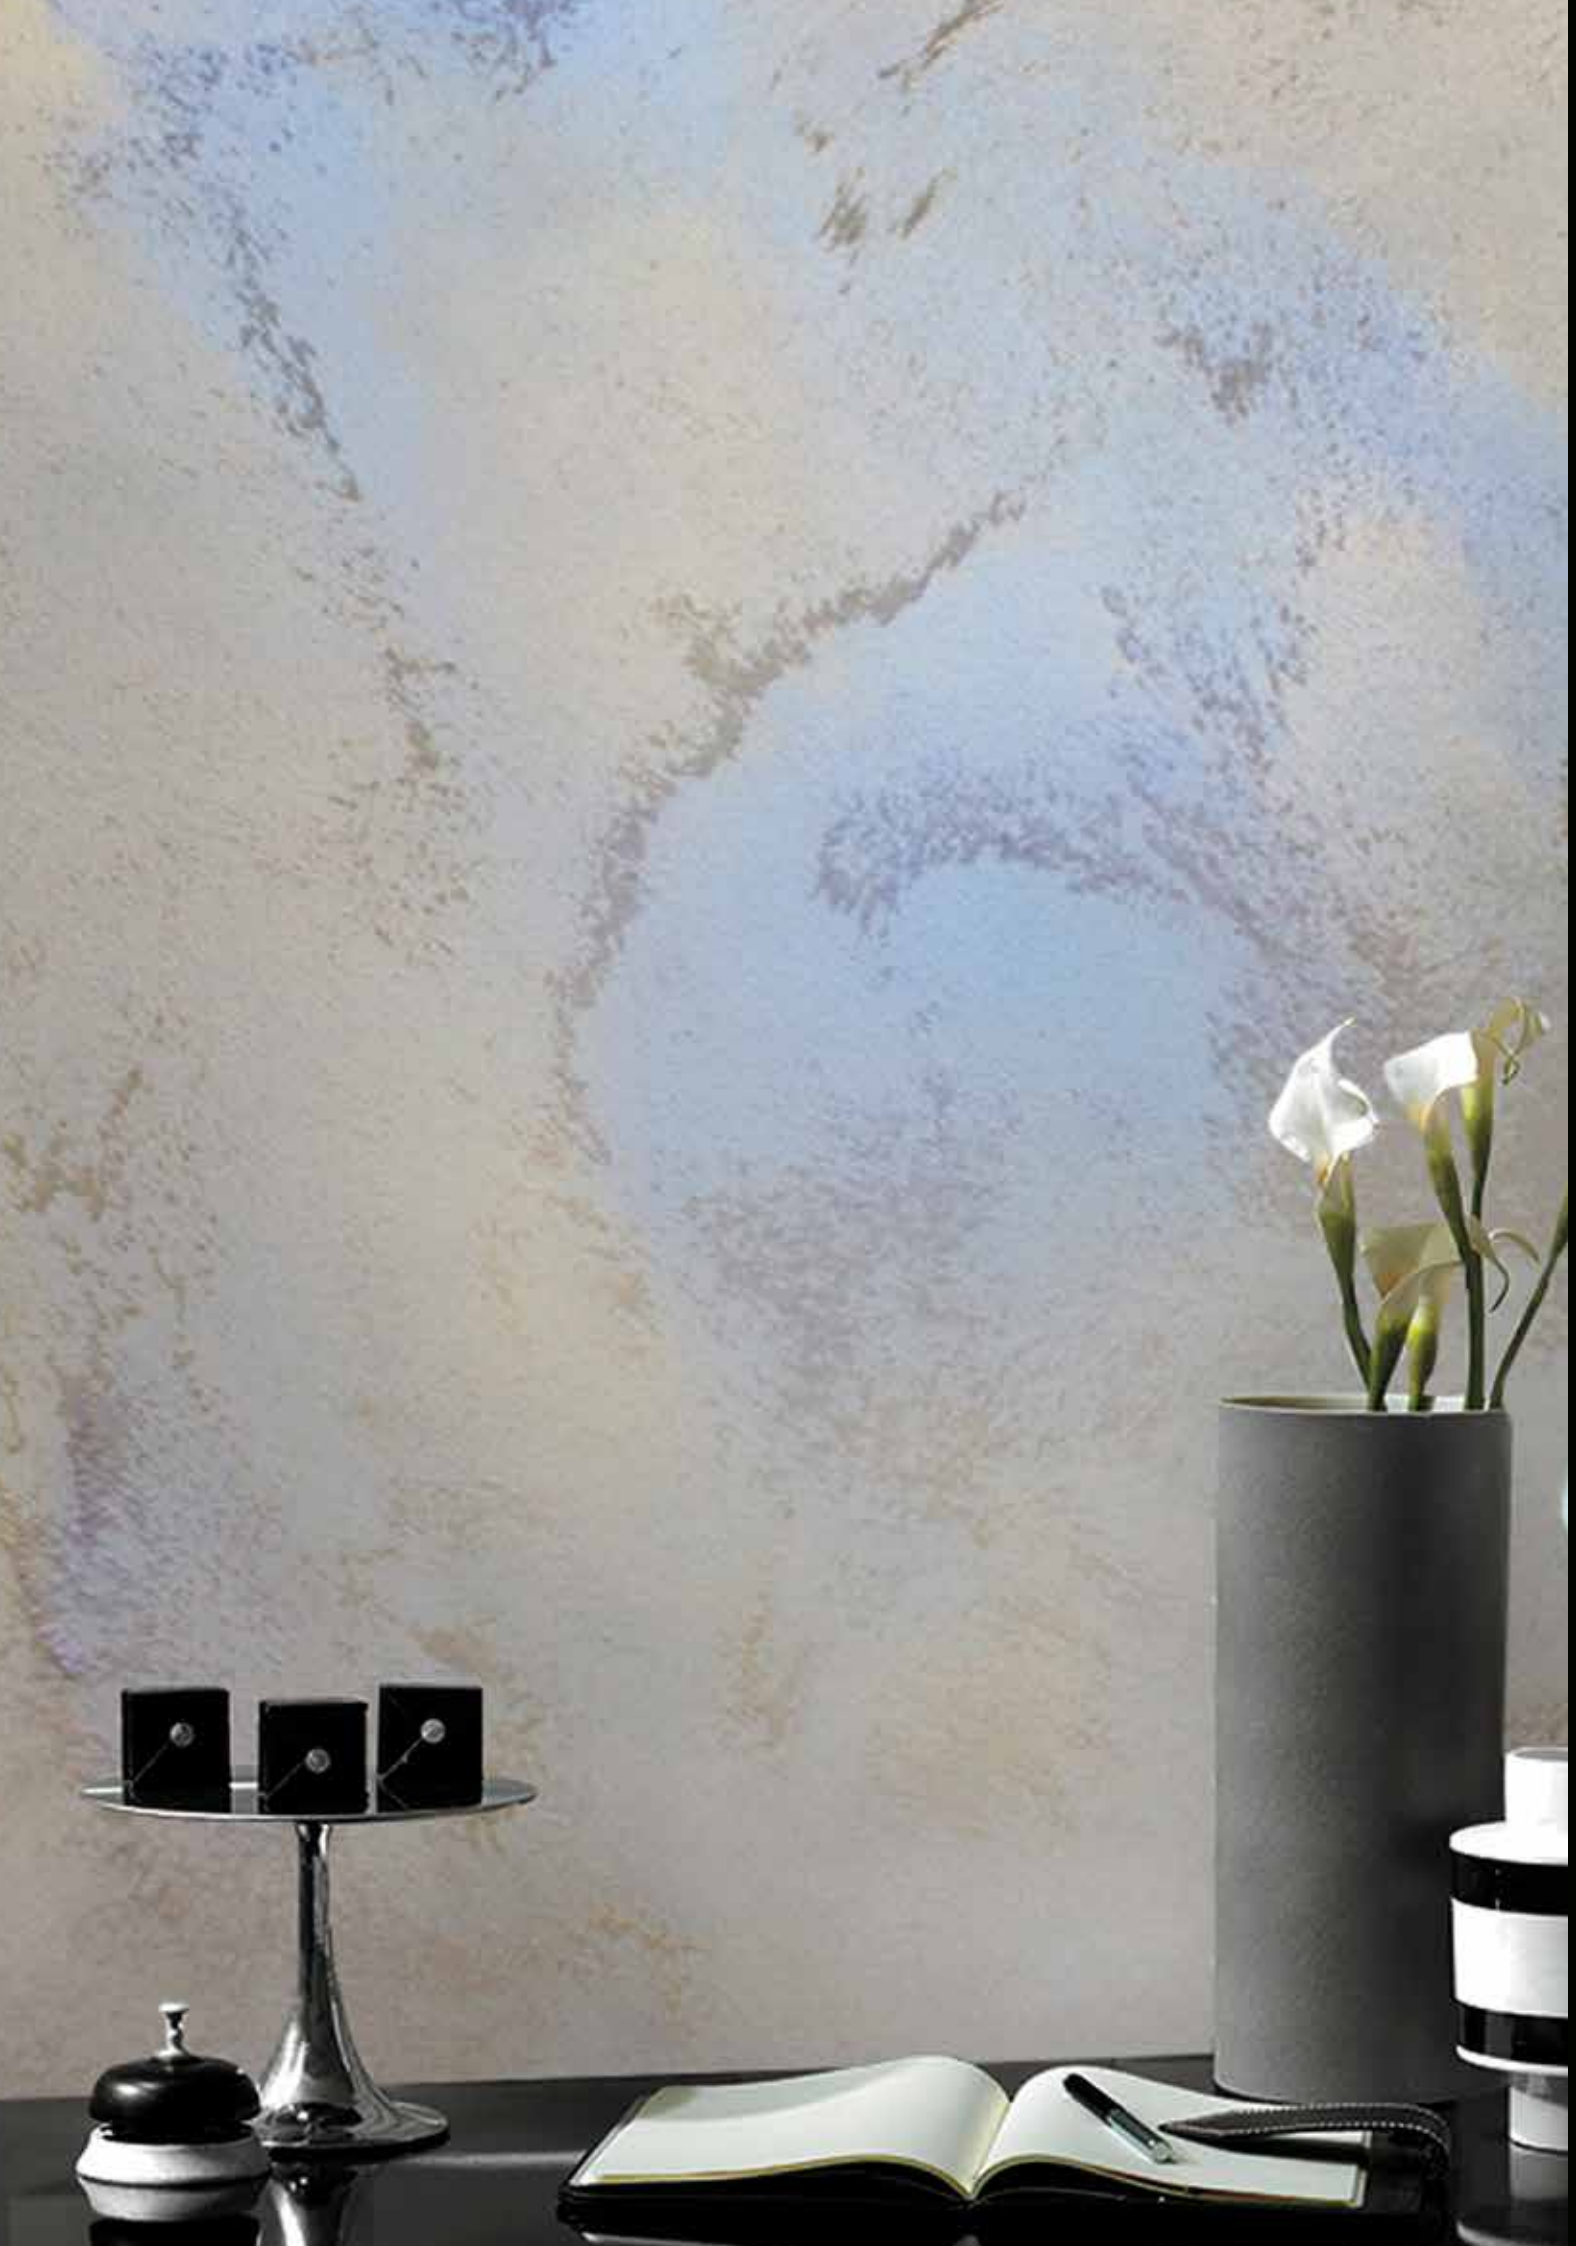

10

DECOR FONDO DUO NERO ready to use or **DECOR FONDO DUO NEUTRO + NERO** tintometric tinting

I L 0,750 SAHARA OASI NEUTRO +
ml 125 CANGIANTE OASI BLU

II L 0,750 SAHARA OASI NEUTRO +
ml 125 CANGIANTE OASI VERDE