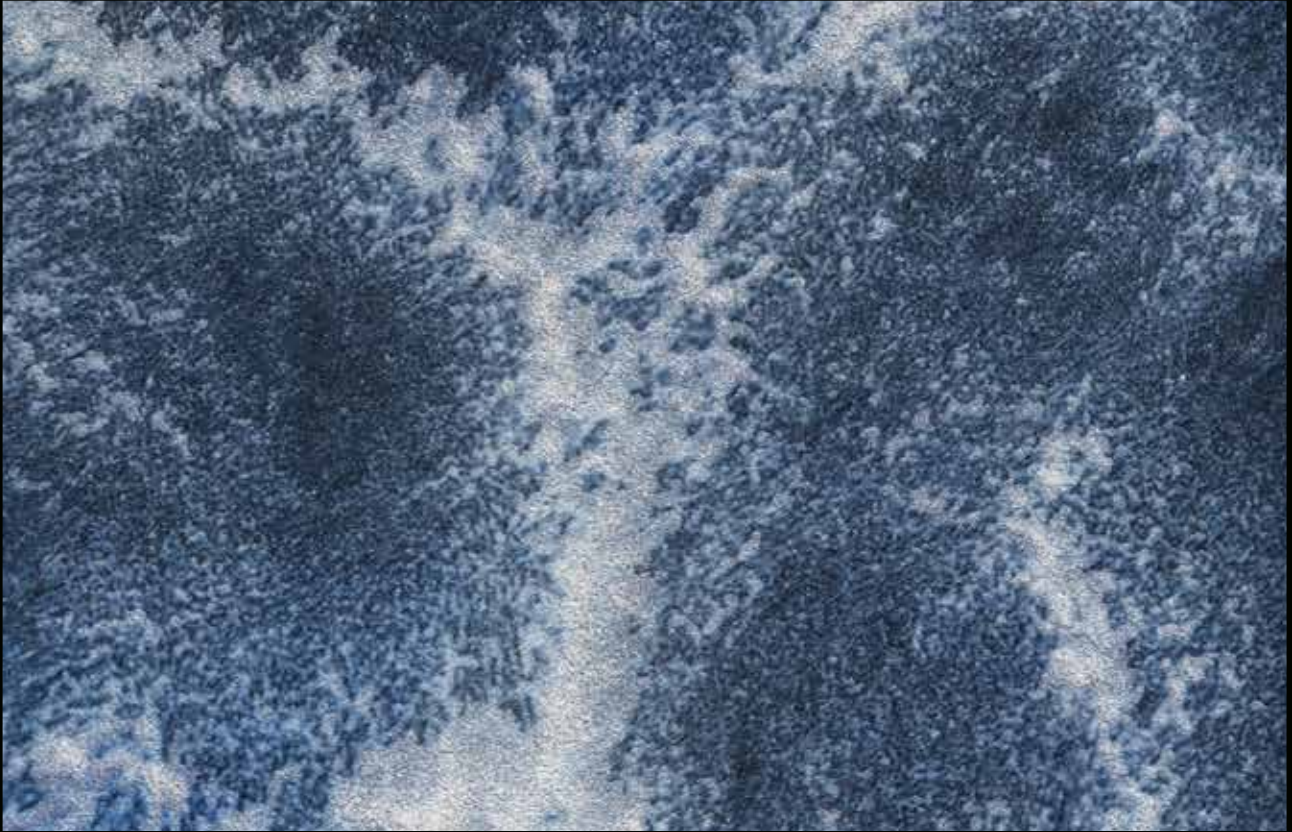

9

DECOR FONDO DUO NERO ready to use or DECOR FONDO DUO NEUTRO + NERO tintometric tinting

I L 0,750 SAHARA OASI NEUTRO +
ml 125 CANGIANTE OASI ARGENTO

II L 0,750 SAHARA OASI NEUTRO +
ml 125 CANGIANTE OASI BLU

8

DECOR FONDO DUO NERO ready to use or DECOR FONDO DUO NEUTRO + NERO tintometric tinting