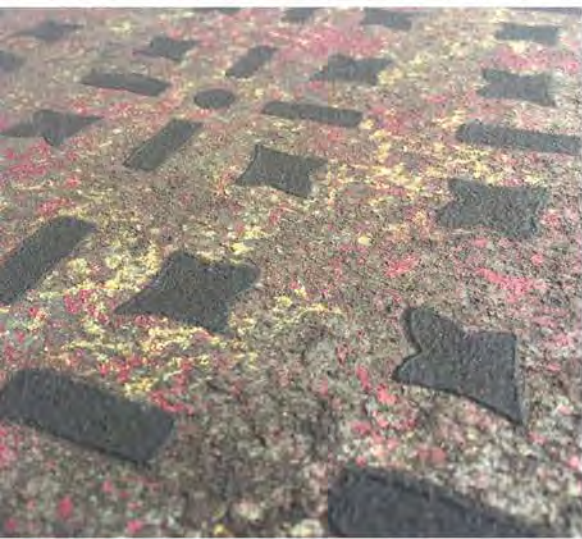

STRUCTURA HI-TECH
METALLICO BRONZO

RUST PAINT

STRUCTURA HI-TECH
METALLICO ORO

Rust Paint tempo

 DECOR FONDO BIANCO

 RUST VERDE RAME

 STENCIL TEMPO RUST PAINT

 RUST VERDE RAME

Rust Paint stoffa

-  DECOR FONDO BIANCO
-  STRUTTURA HI-TECH METALLICO ALLUMINIO TN 019
-  STRUTTURA HI-TECH METALLICO ORO + RAME ROSSA
-  STENCIL RETRO'05 RUST PAINT

Rust Paint on

 **YDA** paquebot
Beton & Ciment