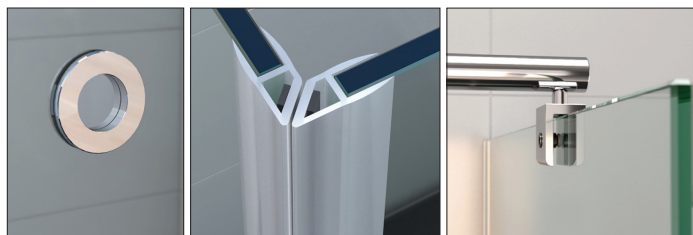

- 195 cm kõrgune pendeluks
- 5 mm karastatud turvaklaas (kirkas/suitsuhall)
- Saadaval neljas laiuses (45/65/75/85 cm)
- Läikiv alumiiniumprofiil
- Profiilist on võimalik läbi viia seinapealset torustikku
- Kahest seinast on võimalik moodustada dušinurk
- Alustihend, käepide, kinnitusvahendid ning paigaldusjuhend sisalduvad komplektis

Magnetliistud MS195

Seinatugi ST120

Põrandakinnitus

Magnetliistude ja seinatoe abil saab kahest dušiseinast teha dušinurga.