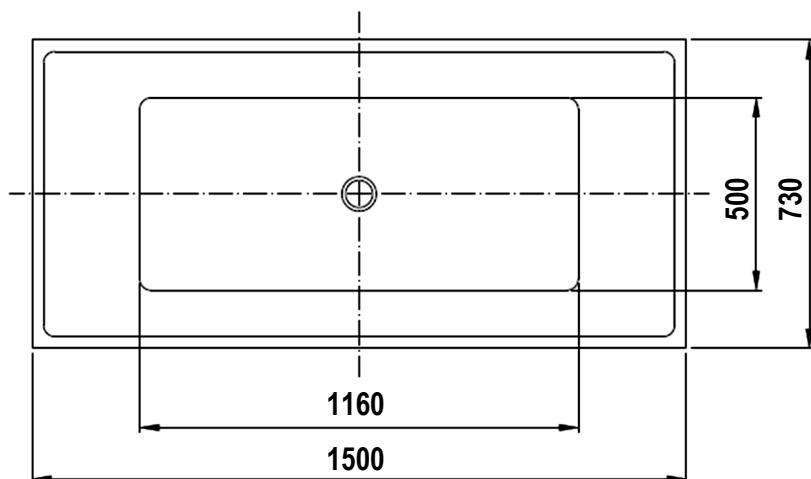

# AKRÜÜLVANN A6-150-8109

Ülevoolu- ja põhjaveentiliga

<b>Pikkus</b>	1500 mm
<b>Laius</b>	730 mm
<b>Kõrgus</b>	580 mm
<b>Maht</b>	245 l
<b>Kaal</b>	54 kg