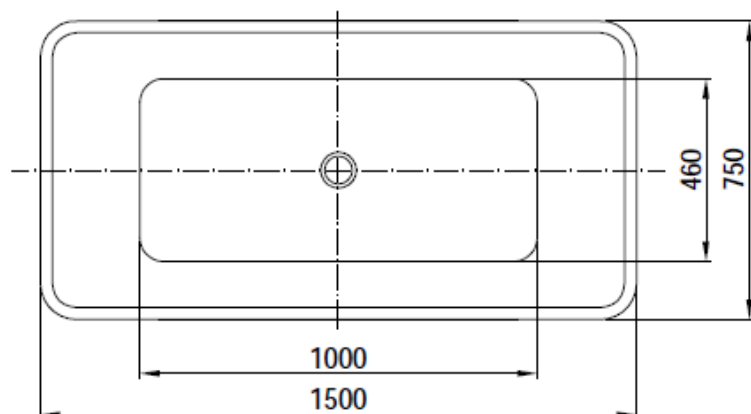

## A1-150-8116

Ülevoolu- ja põhjaventiliga

<b>Pikkus</b>	1500 mm
<b>Laius</b>	750 mm
<b>Kõrgus</b>	580 mm
<b>Maht</b>	255 l
<b>Kaal</b>	45 kg