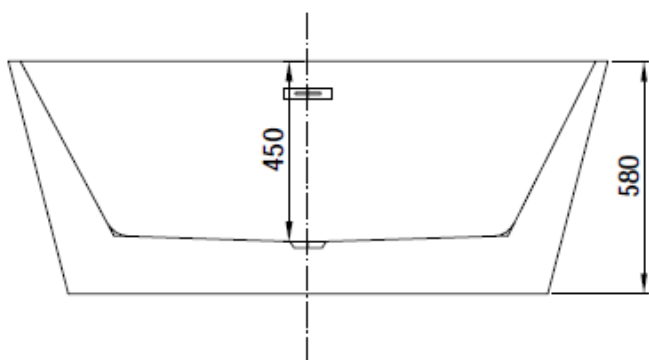

## A1-150-8116

Ülevoolu- ja põhjaventiliga

<b>Pikkus</b>	1500 mm
<b>Laius</b>	750 mm
<b>Kõrgus</b>	580 mm
<b>Maht</b>	255 l
<b>Kaal</b>	45 kg