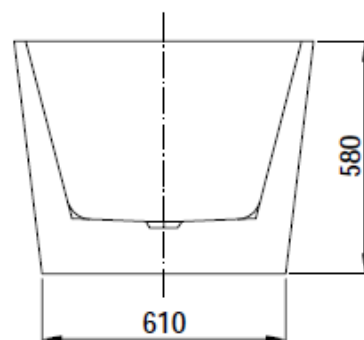

## A1-150-8116

Ülevoolu- ja põhjaventiliga

<b>Pikkus</b>	1500 mm
<b>Laius</b>	750 mm
<b>Kõrgus</b>	580 mm
<b>Maht</b>	255 l
<b>Kaal</b>	45 kg