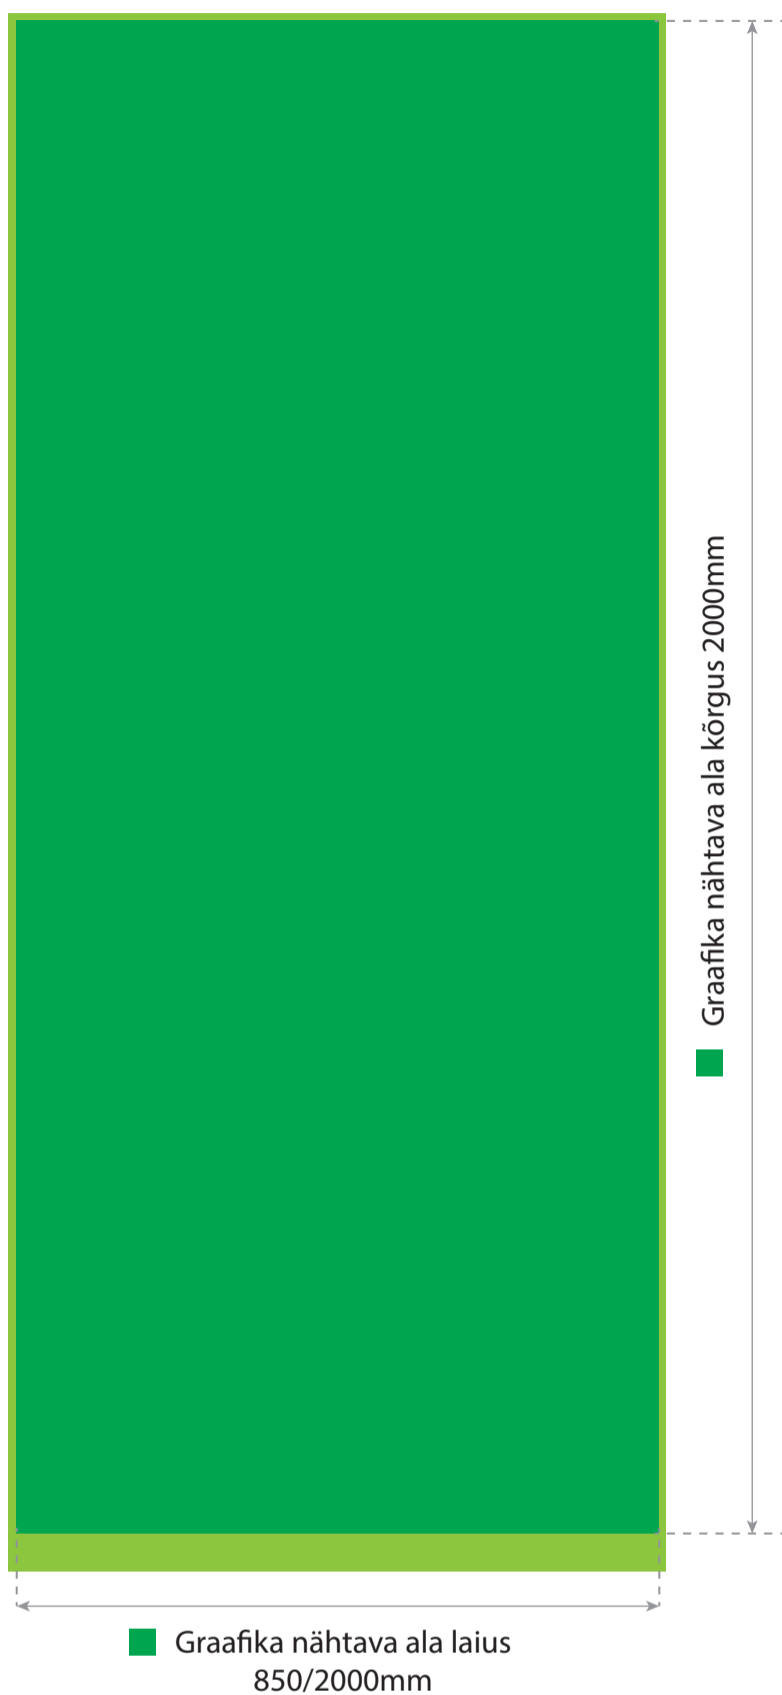

Rollup 850/1000 x 2000mm

Nõudmised trükioriginaalile

PDF/X-1a:2001

CMYK

kujundus 1:1, ilma lõikemärkideta, dokumendi keskele

Bleed (lõikevaru, ülekate)

- TOP, üles, min. 10mm (läheb kinnitusliistu alla peitu + lõikevaru)
- LEFT, vasakule, min. 1mm, lõikevaru
- RIGHT, paremale, min. 1mm lõikevaru
- BOTTOM, alla, min. 50mm (kassetti kerimise, et vältida valge triibu tekkimist + lõikevaru)

PS! kontrolliks: trükioriginaali suurus (min.)

850 x 2000mm rollupi puhul, 852 x 2060mm

1000 x 2000mm rollupi puhul, 1002 x 2060mm

Vaata lisaks:

Nõuded trükioriginaalile:

<https://www.pprint.ee/info/nouded-trykioriginaalile>