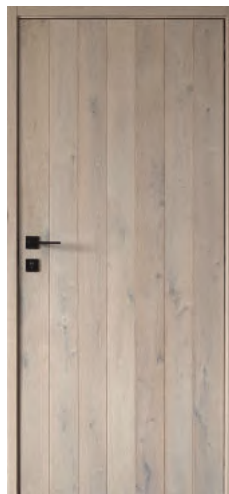

Parkett ja siseuksed

Laudparkett. Tamm Dunes, 1-lipiline laudparkett, tamm, õlitatud

Puidust siseuks, parketti jäljendav disain, parketiga samas toonis viimistlus

või

Puidust siseuks, freesitud soontega, parketiga samas toonis viimistlus