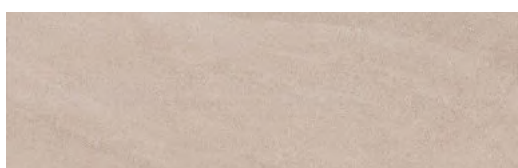

Marazzi, Interiors Walnut 20*50 cm