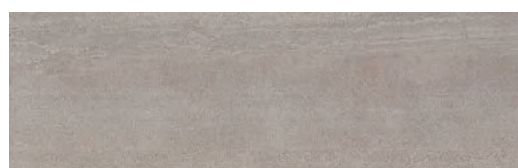

### San.ruumide seinaplaadid

Marazzi, Interiors Bone 20\*50 cm

Marazzi, Interiors Ice 20\*50 cm

Marazzi, Interiors Walnut 20\*50 cm

Marazzi, Interiors Smoke 20\*50 cm

NB! Kõik pildid ja graafilised materjalid on illustreerivad, tegelik toon võib pildil kujutatust erineda. Kõik tooted võivad olla asendatud samaväärse analoogtootega.