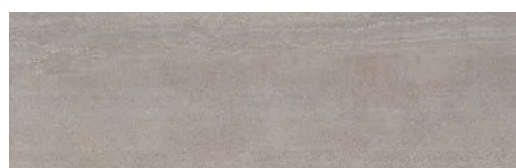

### San.ruumide seinaplaadid

Marazzi, Interiors Bone 20\*50 cm

Marazzi, Interiors Ice 20\*50 cm

Marazzi, Interiors Walnut 20\*50 cm

Marazzi, Interiors Smoke 20\*50 cm

NB! Kõik pildid ja graafilised materjalid on illustreerivad, tegelik toon võib pildil kujutatust erineda. Kõik tooted võivad olla asendatud samaväärse analoogtootega.