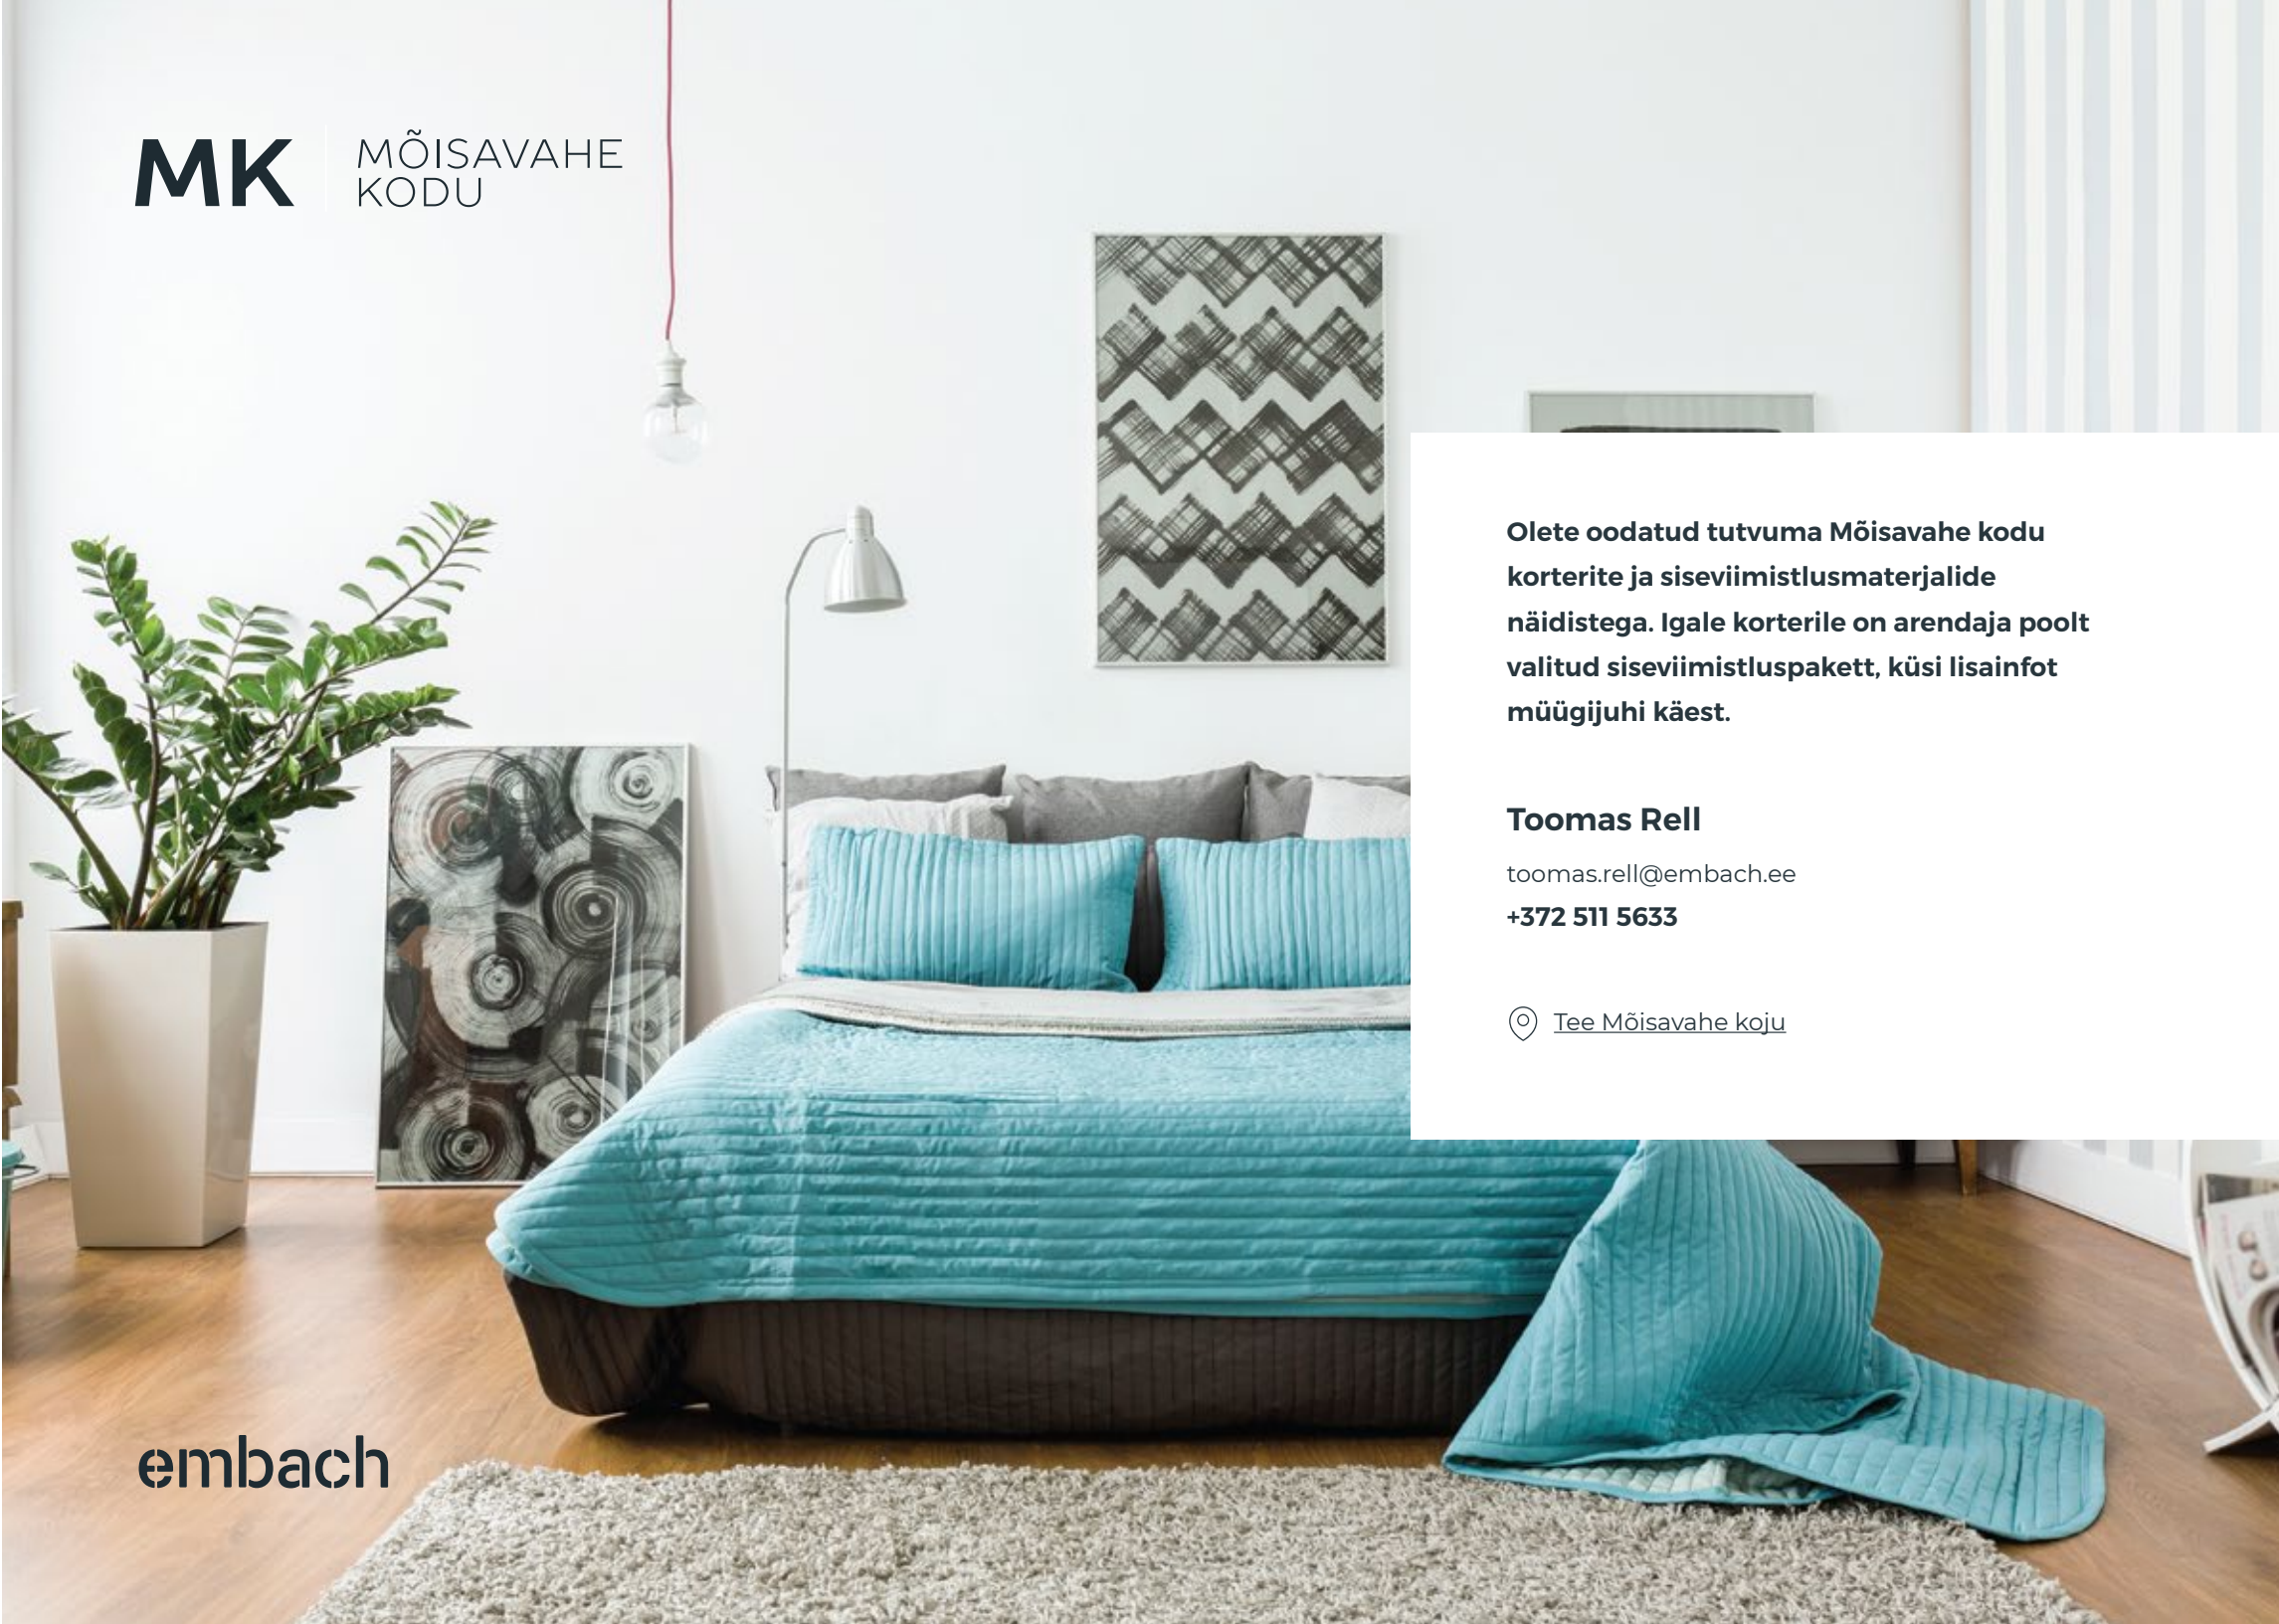

MK

MÕISAVAHE
KODU

Olete oodatud tutvuma Mõisavahe kodu korterite ja siseviimistlusmaterjalide näidistega. Igale korterile on arendaja poolt valitud siseviimistluspakett, küsi lisainfot müügijuhi käest.

Toomas Rell

toomas.rell@embach.ee

+372 511 5633

[Tee Mõisavahe koju](#)

embach