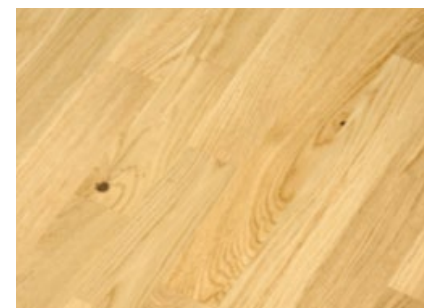

Parkett

Karelia/PW 3-lipiline parkett Tamm
Living, matt lakk, (14x188x2266mm)

NB! Kõik pildid ja graafilised materjalid on illustreerivad, tegelik toon võib pildil kujutatust erineda. Kõik tooted võivad olla asendatud samaväärsel analoogtootega.