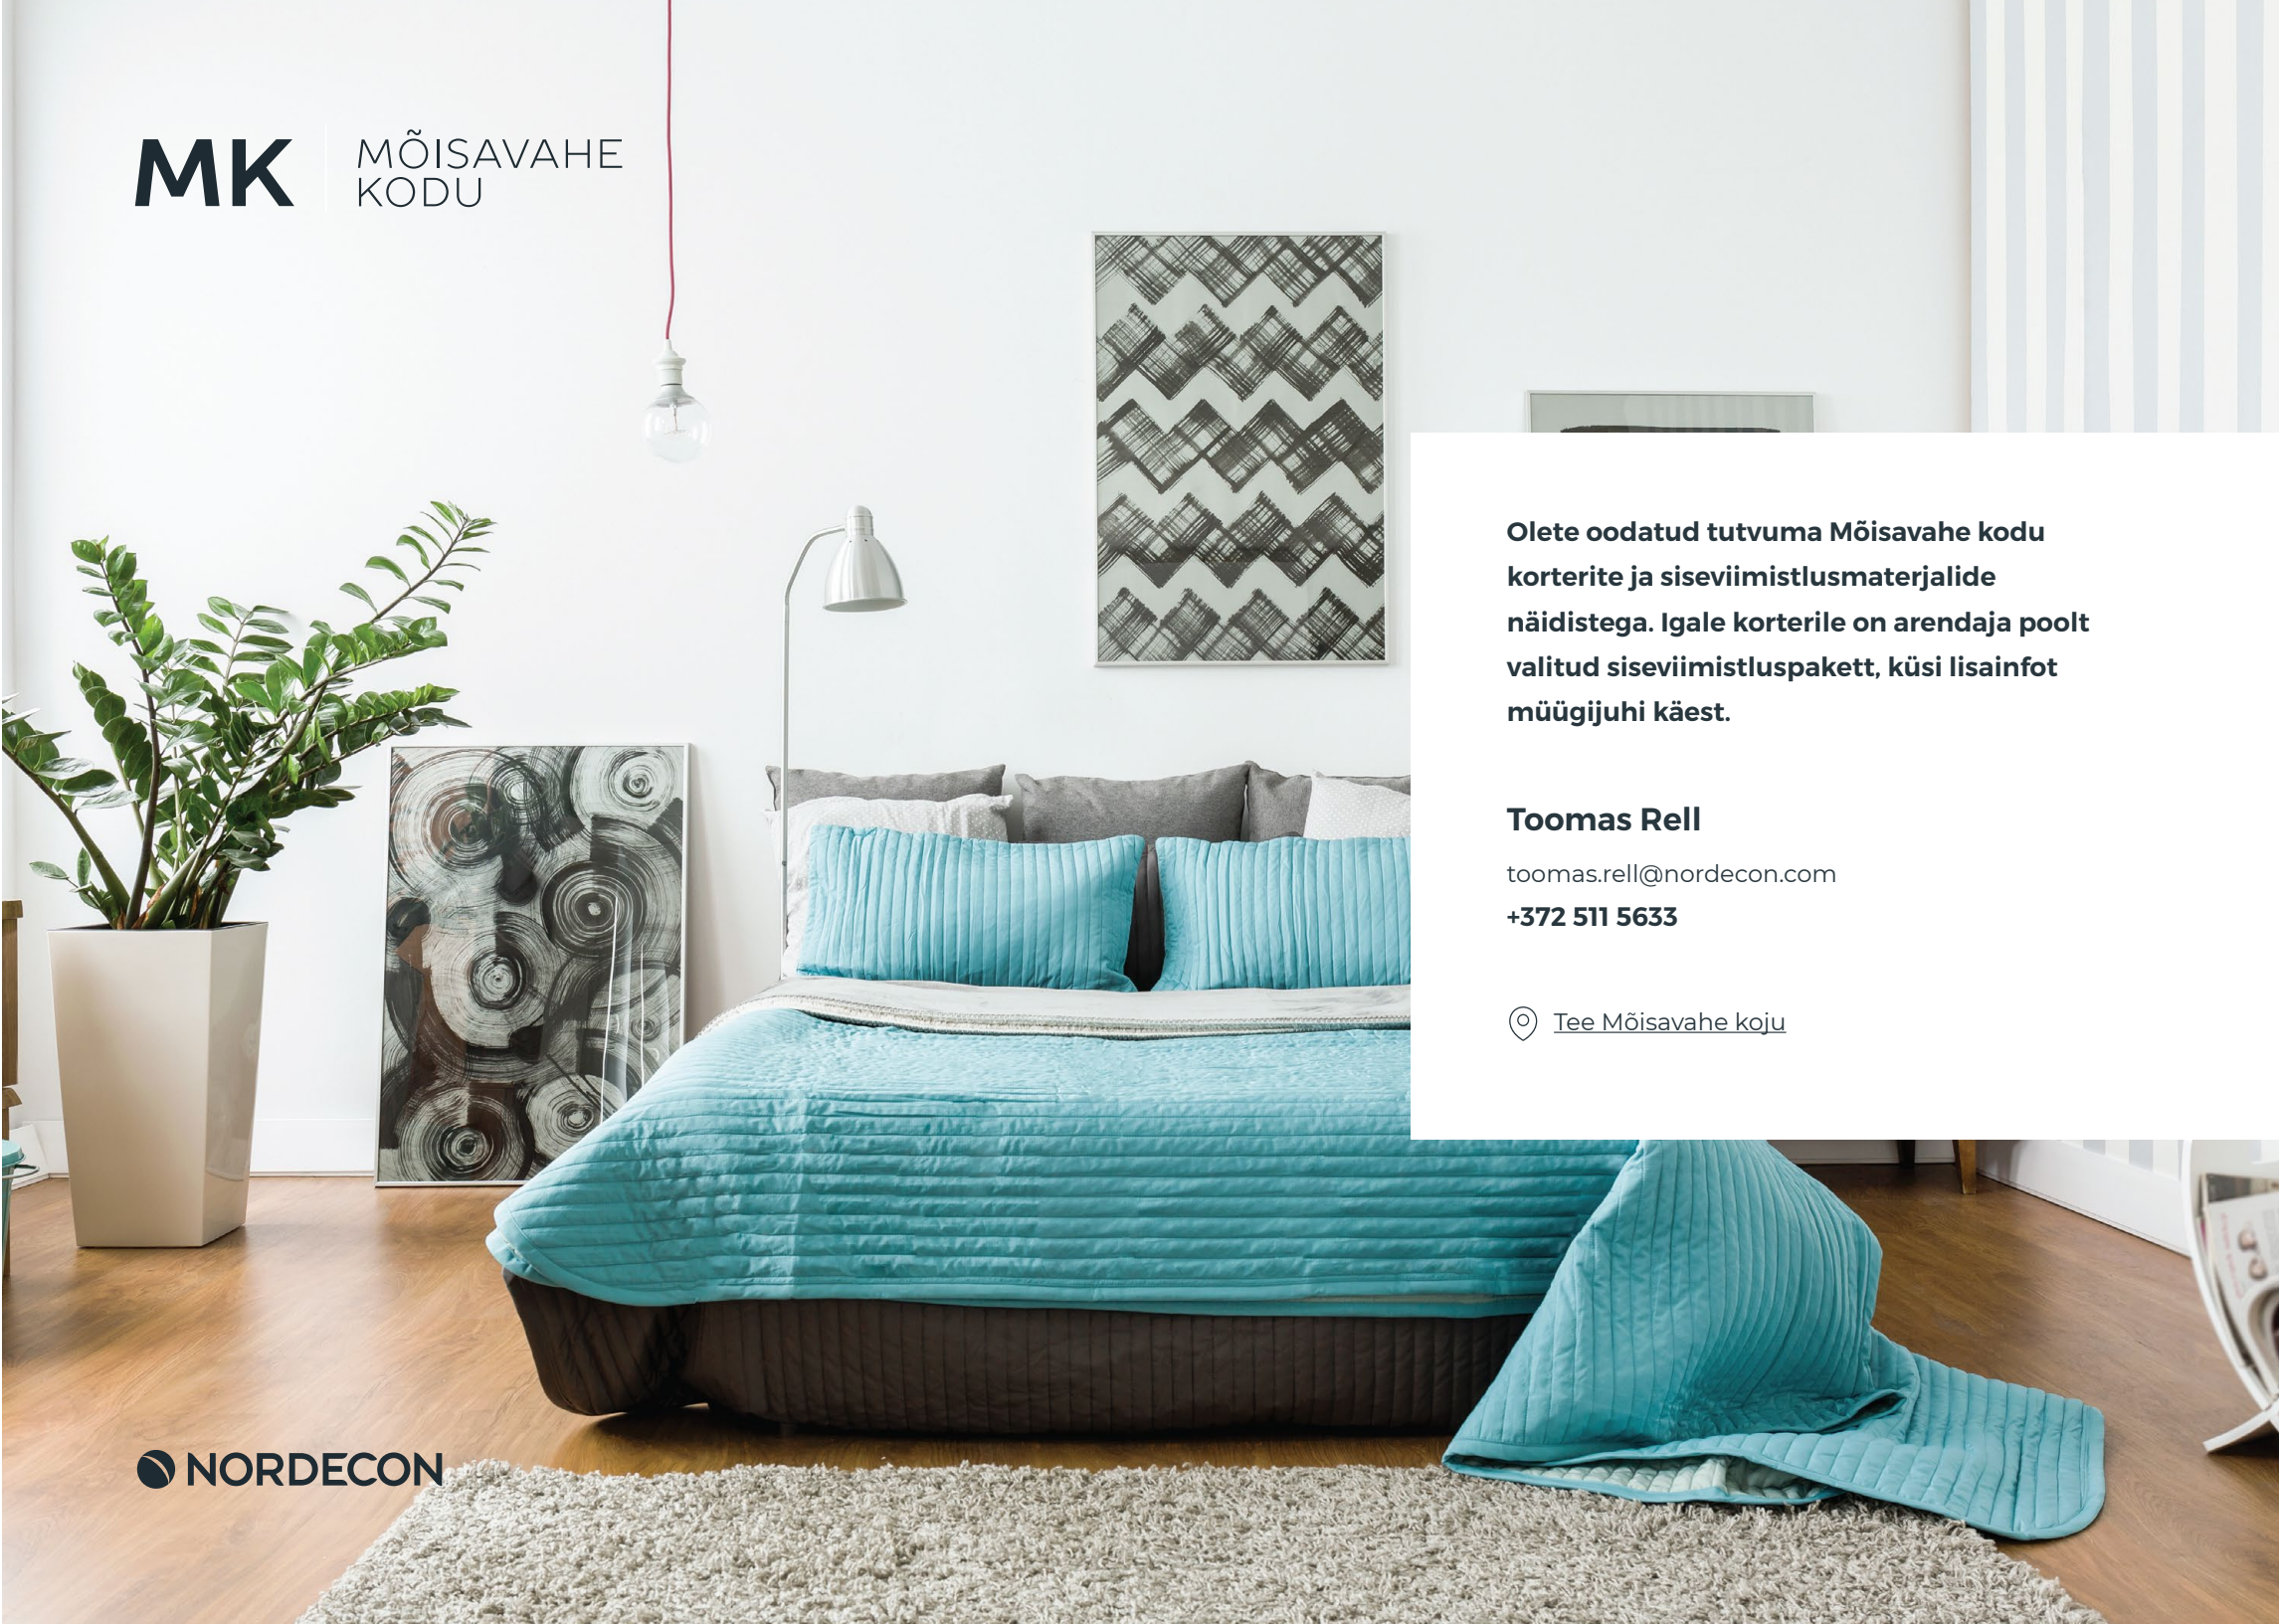

MK

MÕISAVAHE
KODU

Olete oodatud tutvuma Mõisavahe kodu korterite ja siseviimistlusmaterjalide näidistega. Igale korterile on arendaja poolt valitud siseviimistluspakett, küsi lisainfot müügijuhi käest.

Toomas Rell

toomas.rell@nordecon.com

+372 511 5633

[Tee Mõisavahe koju](#)

NORDECON