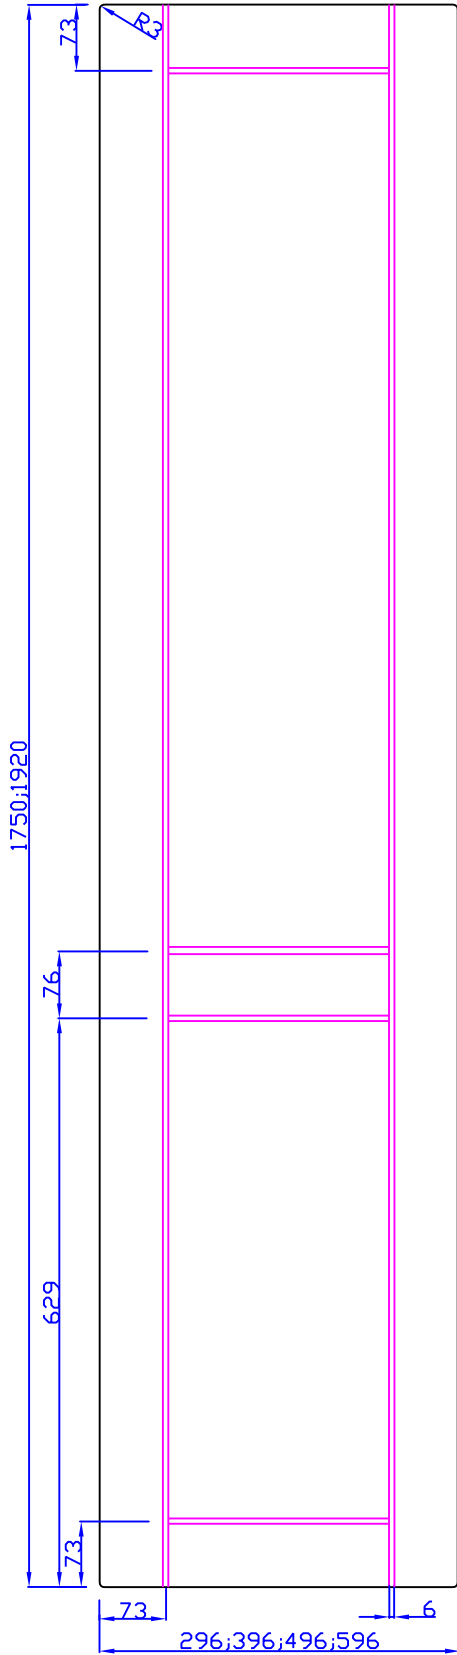

KU H06 (ROMA SKL PVC)

LOIGE A - A