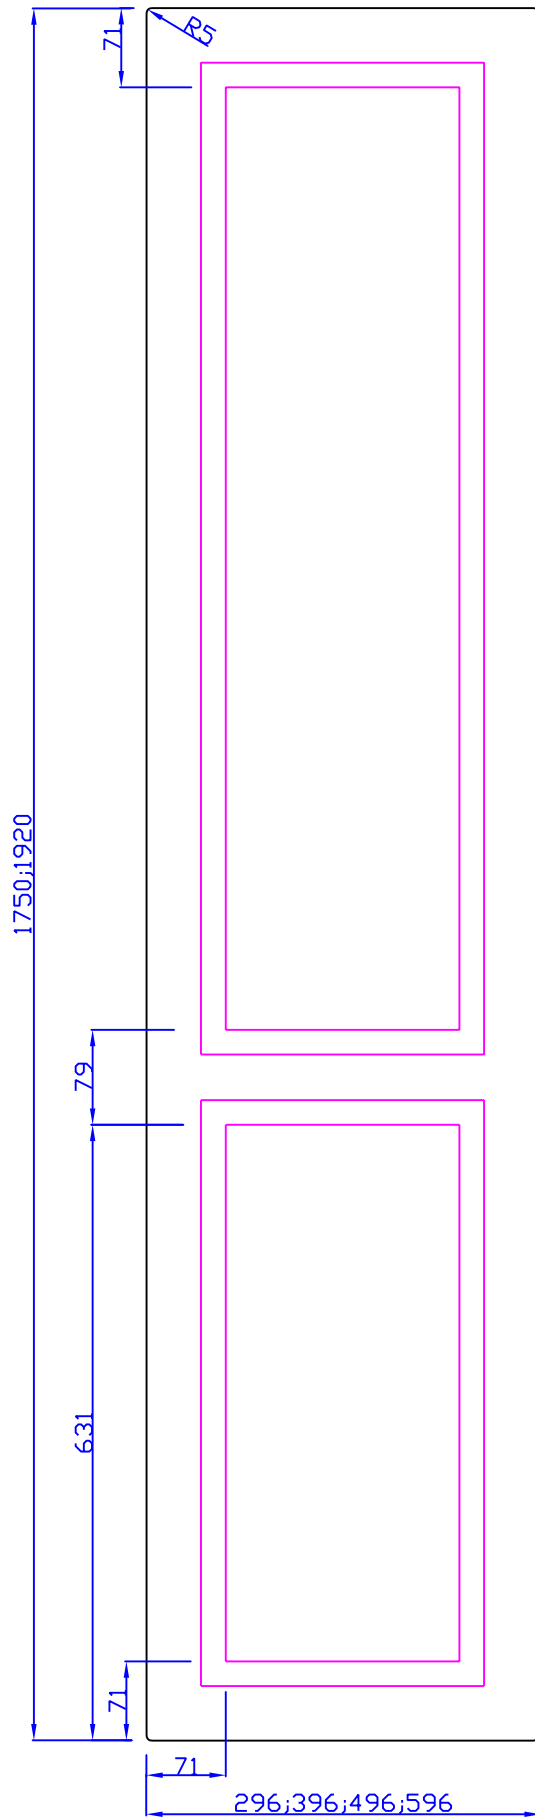

# KU B06 (CASTILLA SKL)

LOIGE A-A