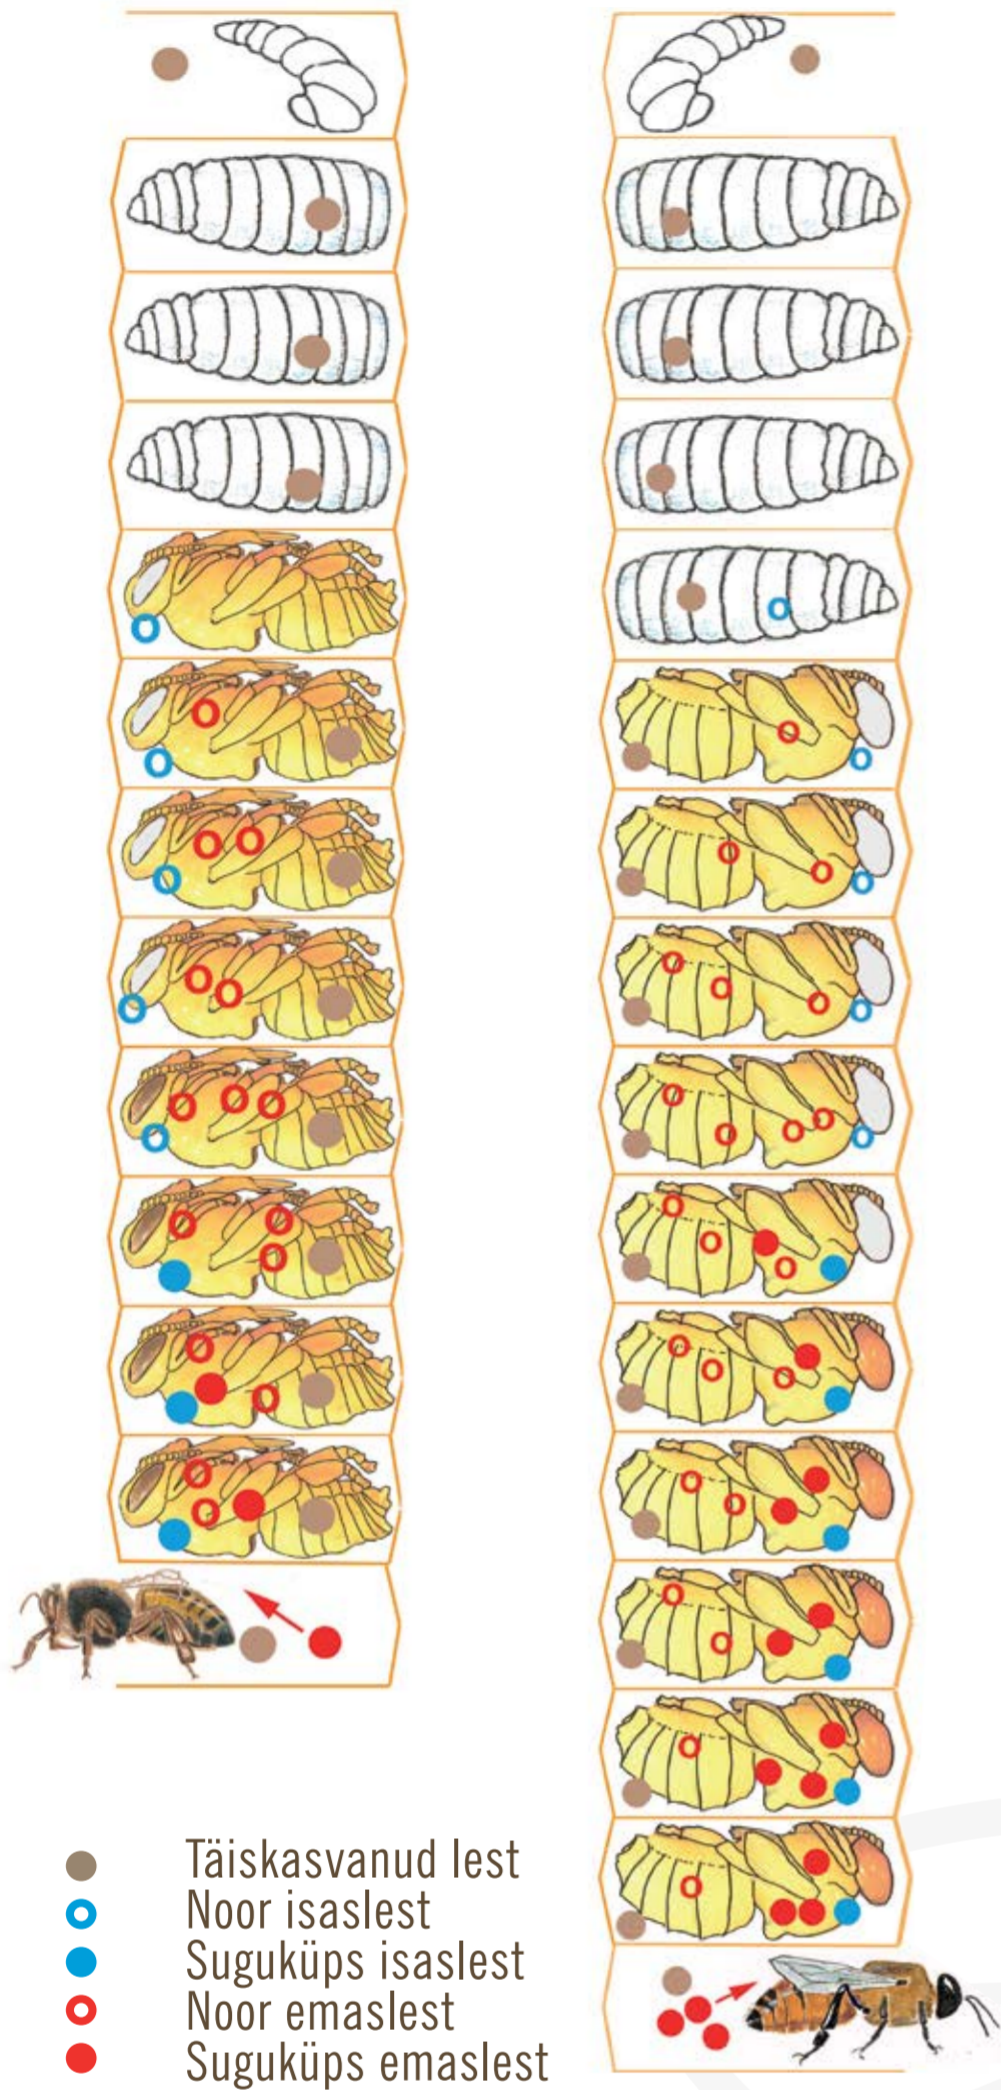

VARROALESTA BIOLOOGIA

Töölishaue

Lesehaue

Langetis

Keskmine juurdekasv ühe põlvkonna kohta

Töölishaue

Lesehaue

Alates juuni lõpust eelistavad lestad lesehauet

Sellel perioodil on töölishaue 1:10 lesehauet

Üks ületalvitunud lest suudab hooaja jooksul anda elu sadadele järglastele. Lestade arv kahekordistub iga kuuga.