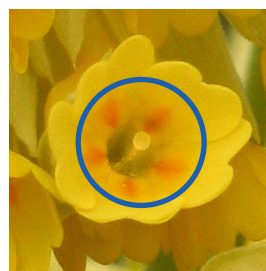

L-форма

||||				
				Вкупно:

||||				
				Вкупно:

Внесете ги резултатите на cowslip.science