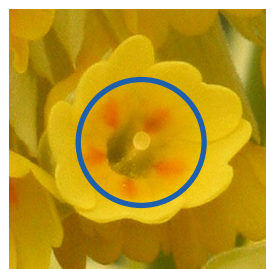

L-tüüpi

||||				
				Kokku:

||||				
				Kokku:

Sisesta ankeedi andmed ise aadressil nurmenukk.ee või saada Lai 40, 51005, Tartu märksõnaga „Nurmenukk“