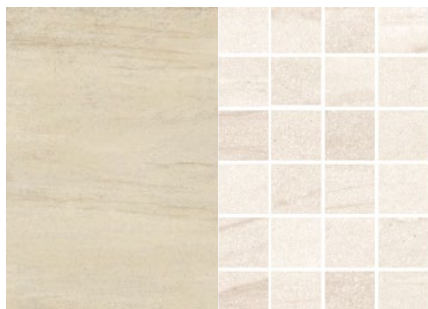

Värvitud, heledas toonis (Damask, F485)

Esiku põrand

Keraamilised plaadid, Kendal Beige 30*60cm

Siseuksed

Parketi toonis tammespooniga, puitlengi ja -lävepakuga. Piirde- ja põrandaliistud parketi toonis. Ukselink roostevaba või analoog.

Parketi toonis valgentatud tammespooniga, puitlengi ja -lävepakuga. Piirde- ja põrandaliistud parketi toonis. Ukselink roostevaba või analoog.

NB! Kõik pildid ja graafilised materjalid on illustreerivad, tegelik toon võib pildil kujutatust erineda. Kõik tooted võivad olla asendatud samaväärsel analoogtootega.

Pakett 1 keraamilised plaadid

Seinaplaadid

Vintage White 20*50cm

Aktsentplaat

Vintage Beige 20*50cm või
Vintage Beige dekoor 20*50cm

Põrandaplaadid

Vintage põrand 40*40 cm,
dušinurga osas Wald Malla Natura
5*5