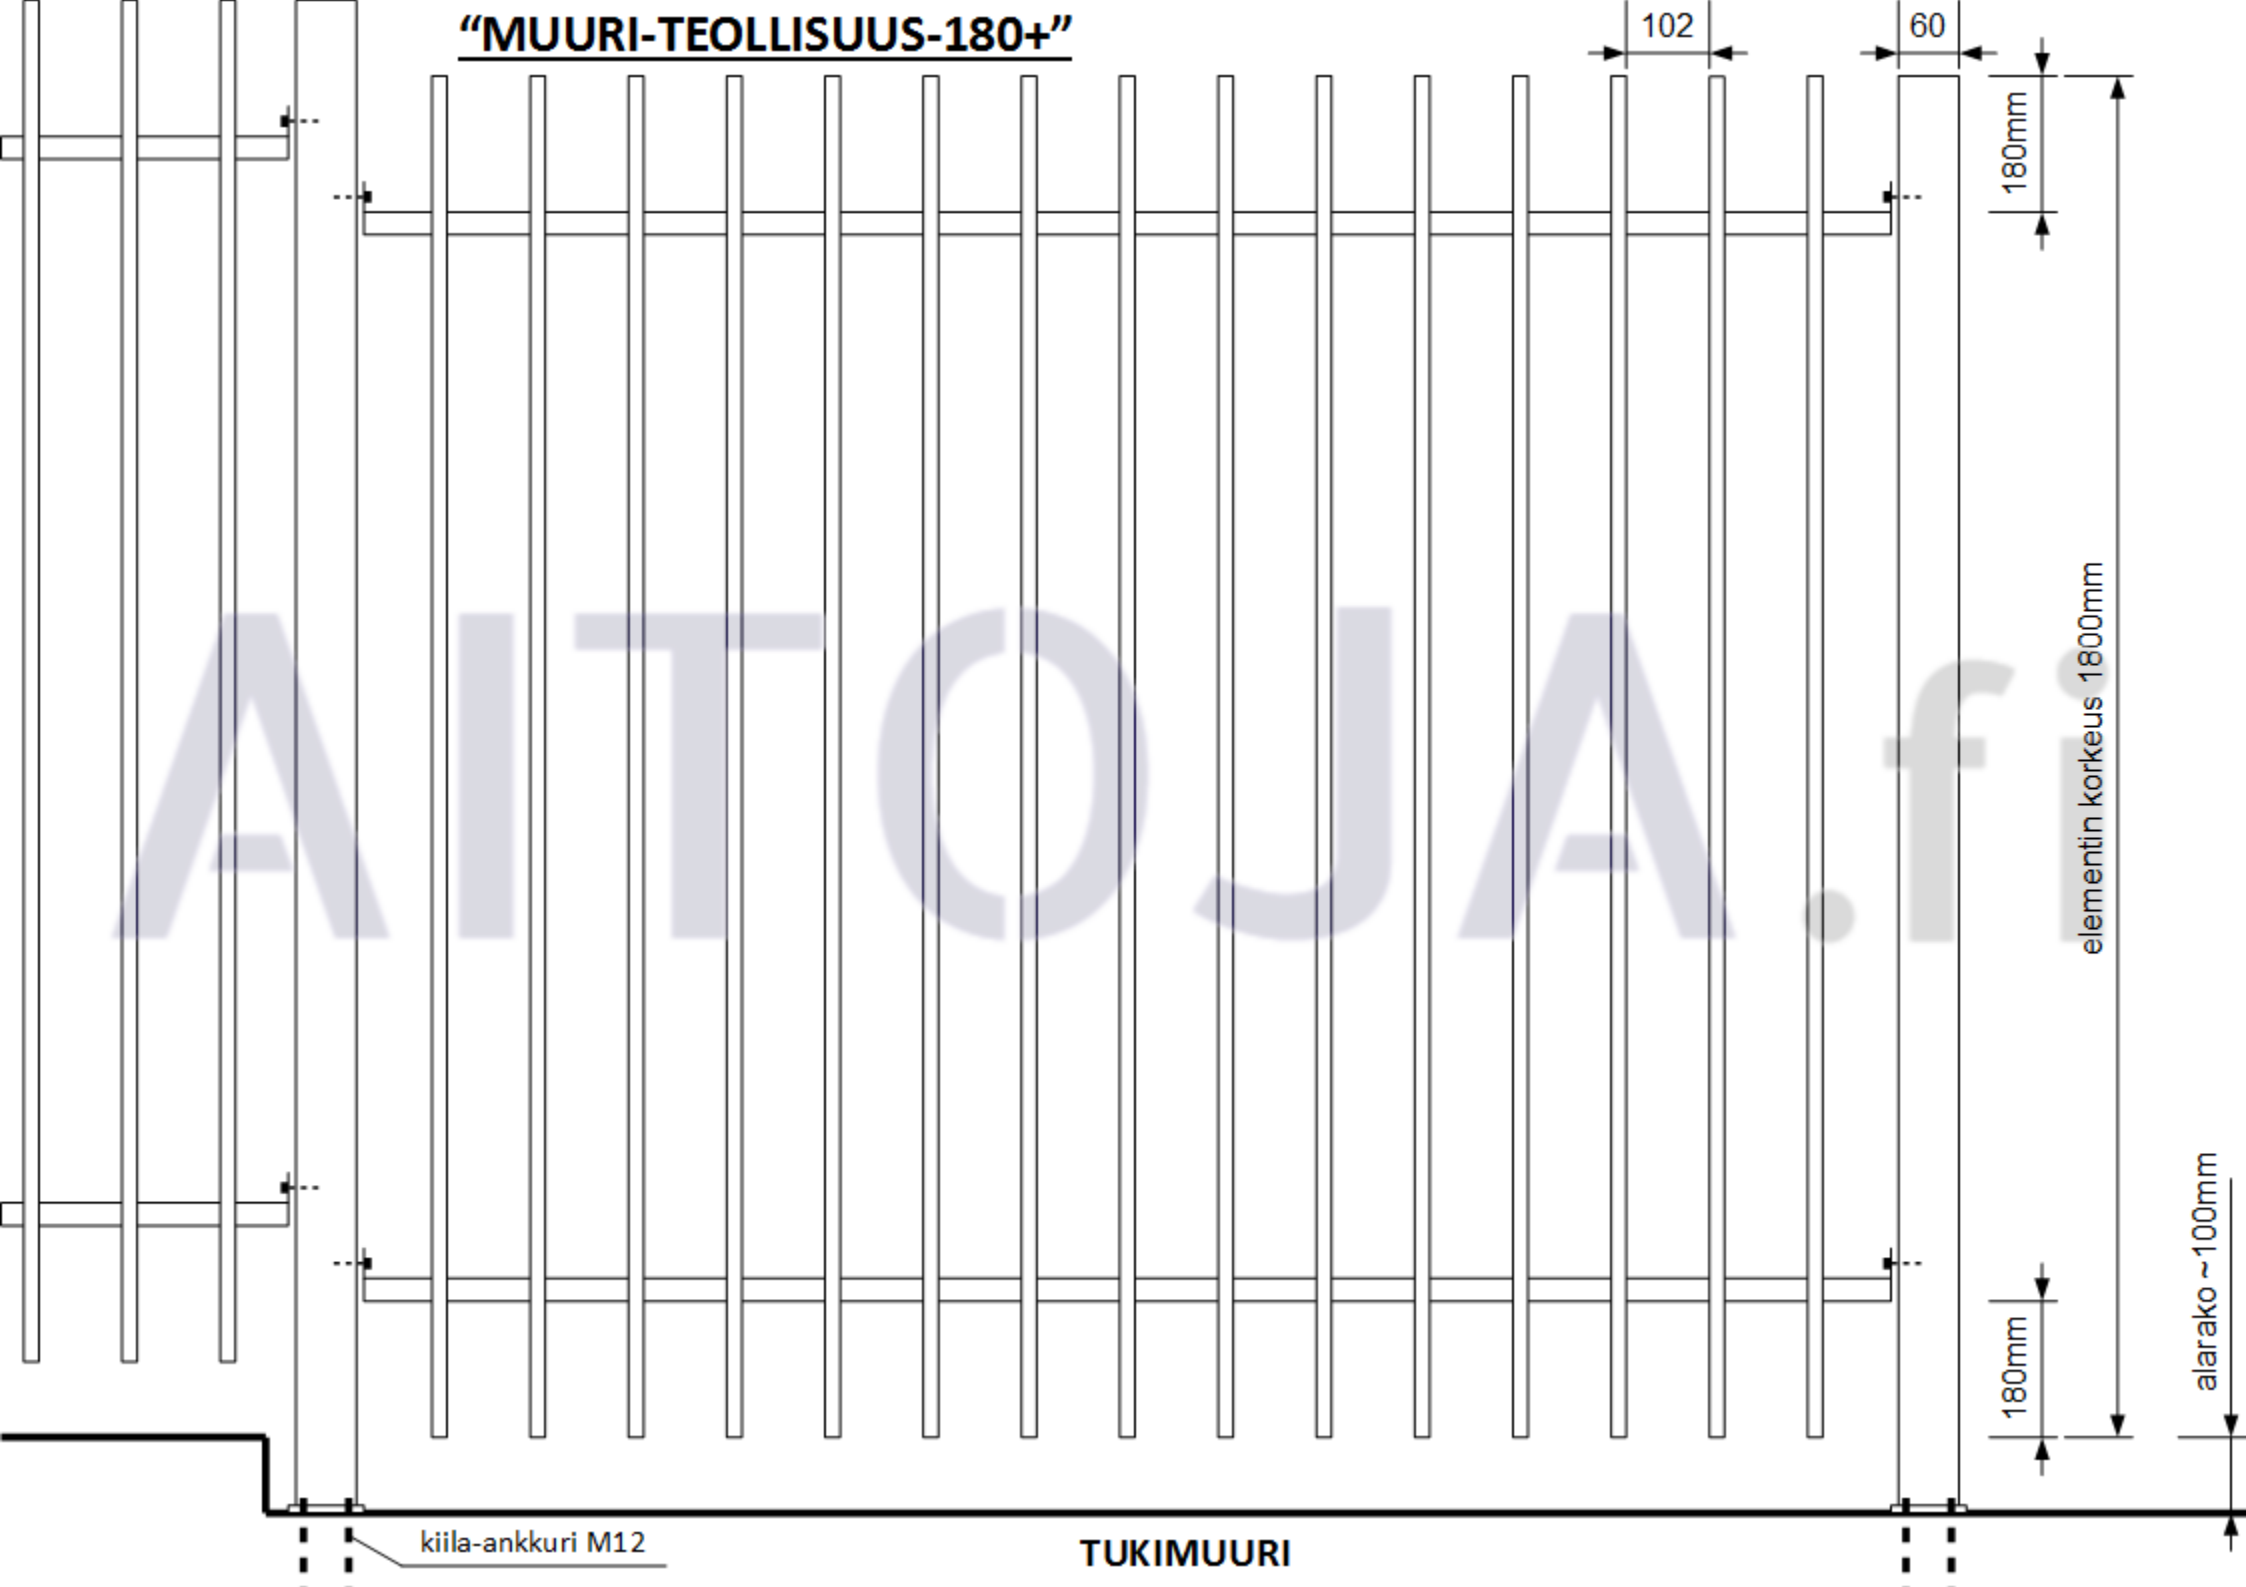

"MUURI-TEOLLISUUS-180+"

102

60

180mm

elementin korkeus 1800mm

180mm

alarako ~100mm

kiila-ankkuri M12