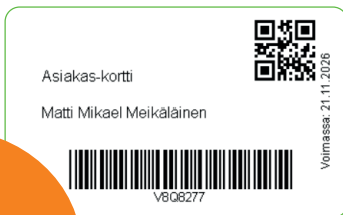

Jätekuormien maksaminen muuttuu ecoASEMILLA

3.6.2024 alkaen ecoASEMILLE tuodut maksulliset jätteet maksetaan korttimaksulla jätteitä tuodessa.

Henkilöasiakas: Perusmaksua vastaan saa tuoda isolle ecoASEMALLE maksullista jätettä 700 kg vuodessa. Asemille ja ecoMOBIILIIN, joissa ei ole ajoneuvovaakaa, raja on 3 m³ maksullista jätettä vuodessa. 3.6.2024 alkaen ilmaisrajan käyttö edellyttää rekisteröitymistä, joka tehdään etukäteen verkossa: lapeco.wisemaster.fi. Ilmaistuonti tapahtuu asiakkuuden tunnistuksella. Jätteet vastaanotetaan myös ilman rekisteröitymistä, mutta tuolloin ilmaisraja ei ole käytössä.

Yritysassiakas: Sallan itsepalvelu-ecoASEMAN ja ecoMOBIILI -palvelun käyttö edellyttää yrityksiltä rekisteröitymistä asema-asiakkaaksi. 3.6.2024 alkaen rekisteröityminen tulee tehdä kaikkien muidenkin Lapecon ecoASEMIEN palveluja käyttäksään. Yritys rekisteröityy ottamalla yhteyttä asiakaspalveluun.

Muista rekisteröityä!

Lataa asiakaskortti talteen!

econOUTO

Tilaa ecoNOUTO
17.5.2024 mennessä!

ecoNOUTO on maksuton noutopalvelu, jossa romumetallit ja romuajoneuvot noudetaan suoraan kiinteistöiltä 27.5.2024 alkaen. **Tilaa nouto 17.5.2024 mennessä** verkkosivujemme nettilomakkeella tai ottamalla yhteyttä asiakaspalveluun. Romuajoneuvon nouto edellyttää valtakirjan toimittamista. Määräajan jälkeen tehdyt tilaukset noudetaan seuraavana vuonna.

ecOKIERROS