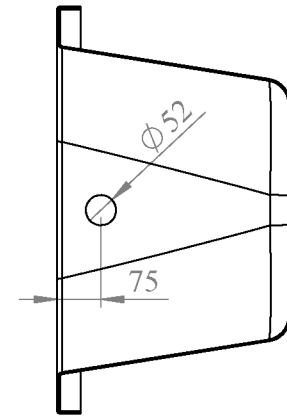

PRZEKRÓJ M-M
SKALA 1 : 13

PRZEKRÓJ N-N
SKALA 1 : 13

TOLERANCJE [mm]:
 DŁUGOŚĆ: -5/+5<1000, -10/+5>1000
 SZEROKOŚĆ: -5/+5<1000, -10/+5>1000
 WYSOKOŚĆ: +2 -2
 WYSOKOŚĆ RANTÓW: +1 -1

	IMIĘ I NAZWISKO	PODPIS	DATA
NARYS.	Paweł Latocha		2017-06-07
SPRAWDZ.	Monika Niepsuj		2017-06-07

NAZWA
ROZMIAR:

**Wanna SALSA
1400x700**

AQUALINE	WERSJA: 1
	MATERIAŁ: Tworzywo Akrylowe

NR RYSUNKU

.....

SKALA:1:50

KOD TOWARU

.....