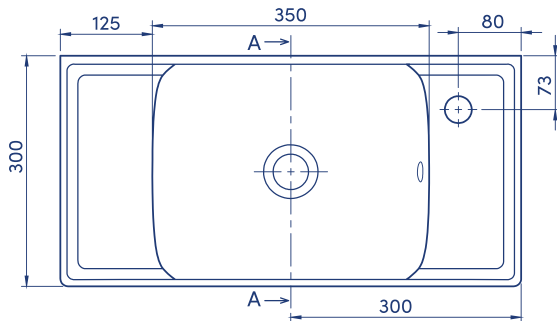

**60x30 cm**

**Sharp Etajerli Lavabo**

**Basin,Sharp**

**044400-u**

**Turkuaz Seramik haber vermeksizin, ürünler ve teknik detaylarında değişiklik yapma hakkını saklı tutar.**

**Tüm çizimler standart toleranslar dahilindedir. Montaj uygulamalarında kesin ölçü ihtiyacı olursa ürün üzerinden alınan birebir ölçüler kullanılmalıdır.**

Turkuaz Seramik reserves the right to make changes in products and technical details without prior notice.

All drawings contain the necessary measurements which are subject to standard tolerances. For exact measurements, in particular for customized installation scenarios, it can only be taken from the finished ceramic product.