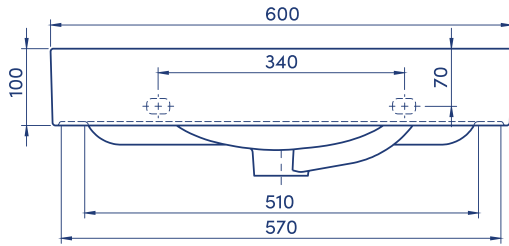

**60x30 cm**

**Sharp Etajerli Lavabo**

**Basin,Sharp**

**044400-u**

**Turkuaz Seramik haber vermeksizin, ürünler ve teknik detaylarında değişiklik yapma hakkını saklı tutar.**

**Tüm çizimler standart toleranslar dahilindedir. Montaj uygulamalarında kesin ölçü ihtiyacı olursa ürün üzerinden alınan birebir ölçüler kullanılmalıdır.**

Turkuaz Seramik reserves the right to make changes in products and technical details without prior notice.

All drawings contain the necessary measurements which are subject to standard tolerances. For exact measurements, in particular for customized installation scenarios, it can only be taken from the finished ceramic product.