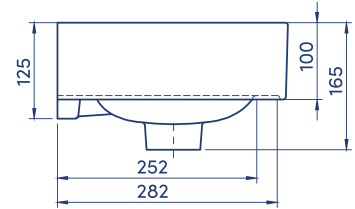

**60x30 cm**

**Sharp Etajerli Lavabo**

**Basin,Sharp**

**044400-u**

**Turkuaz Seramik haber vermeksizin, ürünler ve teknik detaylarında değişiklik yapma hakkını saklı tutar.**

**Tüm çizimler standart toleranslar dahilindedir. Montaj uygulamalarında kesin ölçü ihtiyacı olursa ürün üzerinden alınan birebir ölçüler kullanılmalıdır.**