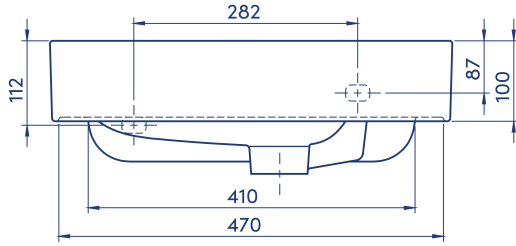

50x25 cm

Sharp Etajerli Lavabo

Basin,Sharp

037200-u

Turkuaz Seramik haber vermeksizin, ürünler ve teknik detaylarında değişiklik yapma hakkını saklı tutar.

Tüm çizimler standart toleranslar dahilindedir. Montaj uygulamalarında kesin ölçü ihtiyacı olursa ürün üzerinden alınan birebir ölçüler kullanılmalıdır.