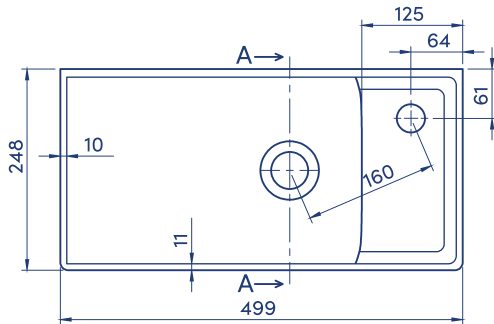

50x25 cm

Sharp Etajerli Lavabo

Basin,Sharp

037200-u

Turkuaz Seramik haber vermeksizin, ürünler ve teknik detaylarında değişiklik yapma hakkını saklı tutar.

Tüm çizimler standart toleranslar dahilindedir. Montaj uygulamalarında kesin ölçü ihtiyacı olursa ürün üzerinden alınan birebir ölçüler kullanılmalıdır.