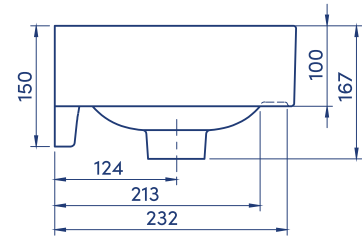

50x25 cm

Sharp Etajerli Lavabo

Basin,Sharp

037200-u

Turkuaz Seramik haber vermeksizin, ürünler ve teknik detaylarında değişiklik yapma hakkını saklı tutar.

Tüm çizimler standart toleranslar dahilindedir. Montaj uygulamalarında kesin ölçü ihtiyacı olursa ürün üzerinden alınan birebir ölçüler kullanılmalıdır.