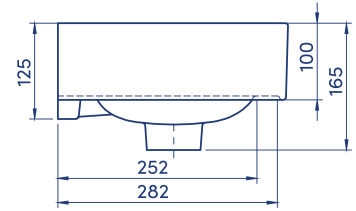

60x30 cm

Sharp Etajerli Lavabo

Basin,Sharp

044500-u

Turkuaz Seramik haber vermeksizin, ürünler ve teknik detaylarında değişiklik yapma hakkını saklı tutar.

Tüm çizimler standart toleranslar dahilindedir. Montaj uygulamalarında kesin ölçü ihtiyacı olursa ürün üzerinden alınan birebir ölçüler kullanılmalıdır.