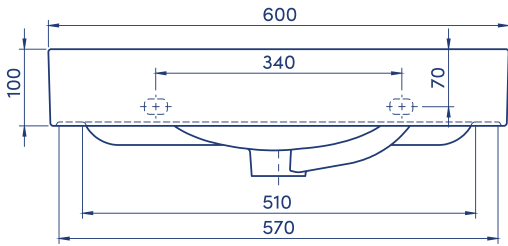

60x30 cm

Sharp Etajerli Lavabo

Basin,Sharp

044500-u

Turkuaz Seramik haber vermeksizin, ürünler ve teknik detaylarında değişiklik yapma hakkını saklı tutar.

Tüm çizimler standart toleranslar dahilindedir. Montaj uygulamalarında kesin ölçü ihtiyacı olursa ürün üzerinden alınan birebir ölçüler kullanılmalıdır.

Turkuaz Seramik reserves the right to make changes in products and technical details without prior notice.

All drawings contain the necessary measurements which are subject to standard tolerances. For exact measurements, in particular for customized installation scenarios, it can only be taken from the finished ceramic product.