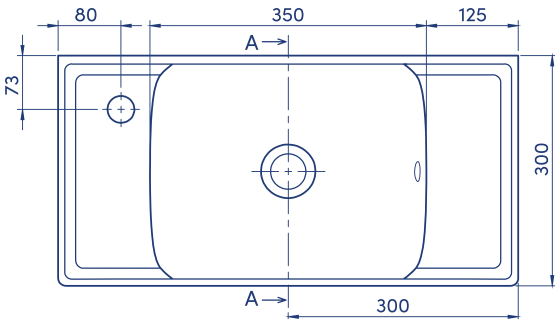

60x30 cm

Sharp Etajerli Lavabo

Basin,Sharp

044500-u

Turkuaz Seramik haber vermeksizin, ürünler ve teknik detaylarında değişiklik yapma hakkını saklı tutar.

Tüm çizimler standart toleranslar dahilindedir. Montaj uygulamalarında kesin ölçü ihtiyacı olursa ürün üzerinden alınan birebir ölçüler kullanılmalıdır.

Turkuaz Seramik reserves the right to make changes in products and technical details without prior notice.

All drawings contain the necessary measurements which are subject to standard tolerances. For exact measurements, in particular for customized installation scenarios, it can only be taken from the finished ceramic product.