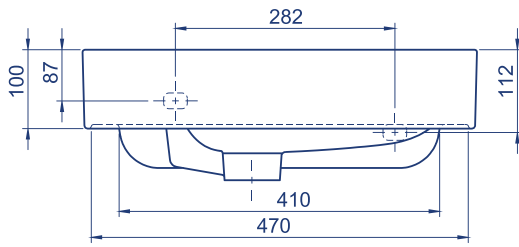

50x25 cm

Sharp Etajerli Lavabo

Basin,Sharp

037400-u

Turkuaz Seramik haber vermeksizin, ürünler ve teknik detaylarında değişiklik yapma hakkını saklı tutar.

Tüm çizimler standart toleranslar dahilindedir. Montaj uygulamalarında kesin ölçü ihtiyacı olursa ürün üzerinden alınan birebir ölçüler kullanılmalıdır.