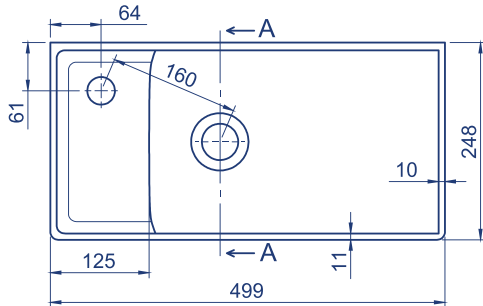

50x25 cm

Sharp Etajerli Lavabo

Basin,Sharp

037400-u

Turkuaz Seramik haber vermeksizin, ürünler ve teknik detaylarında değişiklik yapma hakkını saklı tutar.

Tüm çizimler standart toleranslar dahilindedir. Montaj uygulamalarında kesin ölçü ihtiyacı olursa ürün üzerinden alınan birebir ölçüler kullanılmalıdır.