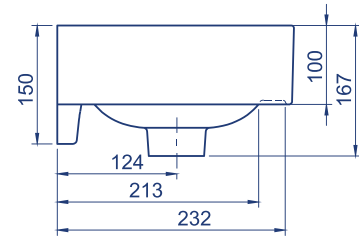

50x25 cm

Sharp Etajerli Lavabo

Basin,Sharp

037400-u

Turkuaz Seramik haber vermeksizin, ürünler ve teknik detaylarında değişiklik yapma hakkını saklı tutar.

Tüm çizimler standart toleranslar dahilindedir. Montaj uygulamalarında kesin ölçü ihtiyacı olursa ürün üzerinden alınan birebir ölçüler kullanılmalıdır.