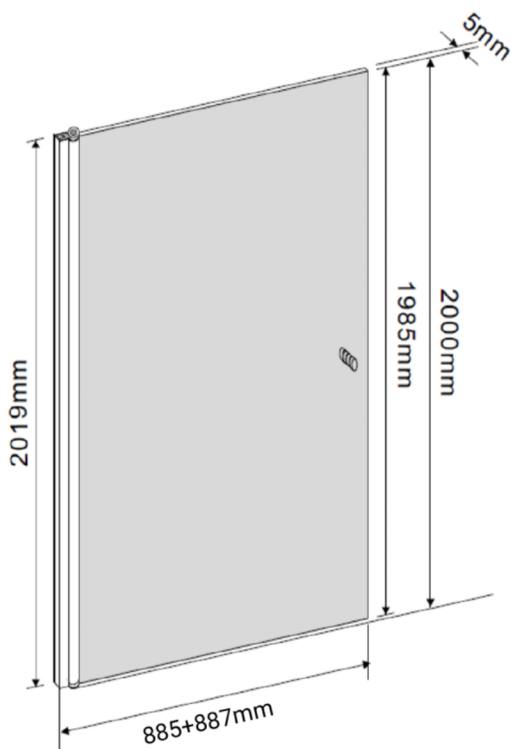

**Kood: 99CB20090TUME Dušiuks sirge 885 x 2000 mm, suitsuhall klaas, 5 mm**

Komplektis:

alumiinium U-profiil (küljekinnitus), veepiirdeliist, käepide, hinged, kruvid.

**Код: 99CB20090TUME Душевая дверь прямая 885 x 2000 см, серое стекло, 5 мм**

В комплекте: U-профиль (боковое крепление), ручка, петля, шурупы, уплотнитель

99CB/20090TUME