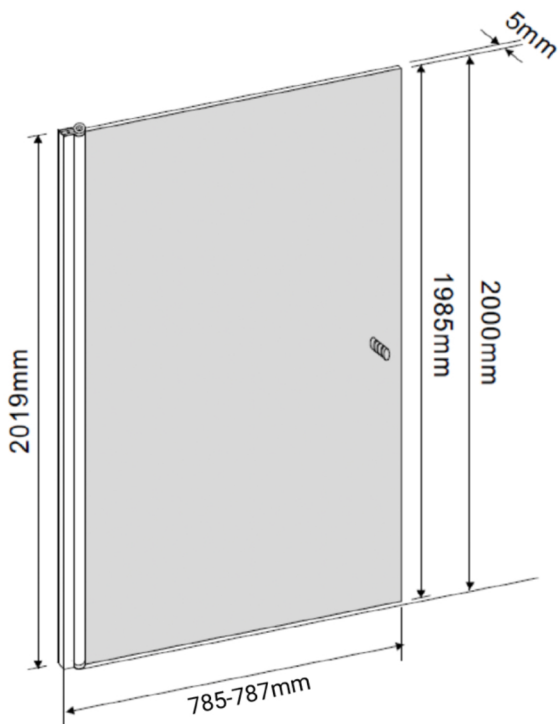

Kood: 99CB20080TUME Dušiuks sirge 785 x 2000 mm, suitsuhall klaas, 5 mm

Komplektis:

alumiinium U-profiil (küljekinnitus), veepiirdeliist, käepide, hinged, kruvid.

Код: 99CB20080TUME Душевая дверь прямая 785 x 2000 см, серое стекло, 5 мм

В комплекте: U-профиль (боковое крепление), ручка, петля, шурупы, уплотнитель

99CB/20080TUME