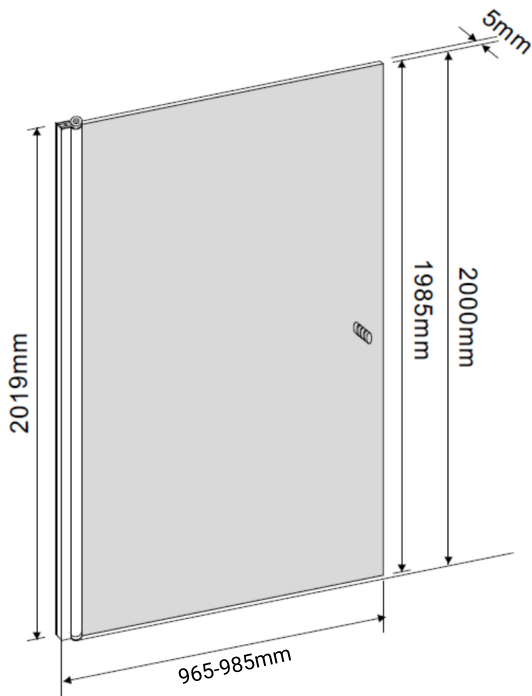

Kood: 99CB/200100 Dušiuks sirge 965 x 2000 mm, kirgas klaas, 5 mm

Komplektis:

alumiinium U-profiil (küljekinnitus), veepiirdeliist, käepide, hinged, kruvid.

Код: 99CB/200100 Душевая дверь прямая 965 x 2000 см, прозрачное стекло, 5 мм

В комплекте: U-профиль (боковое крепление), ручка, петля, шурупы, уплотнитель

99CB/200100