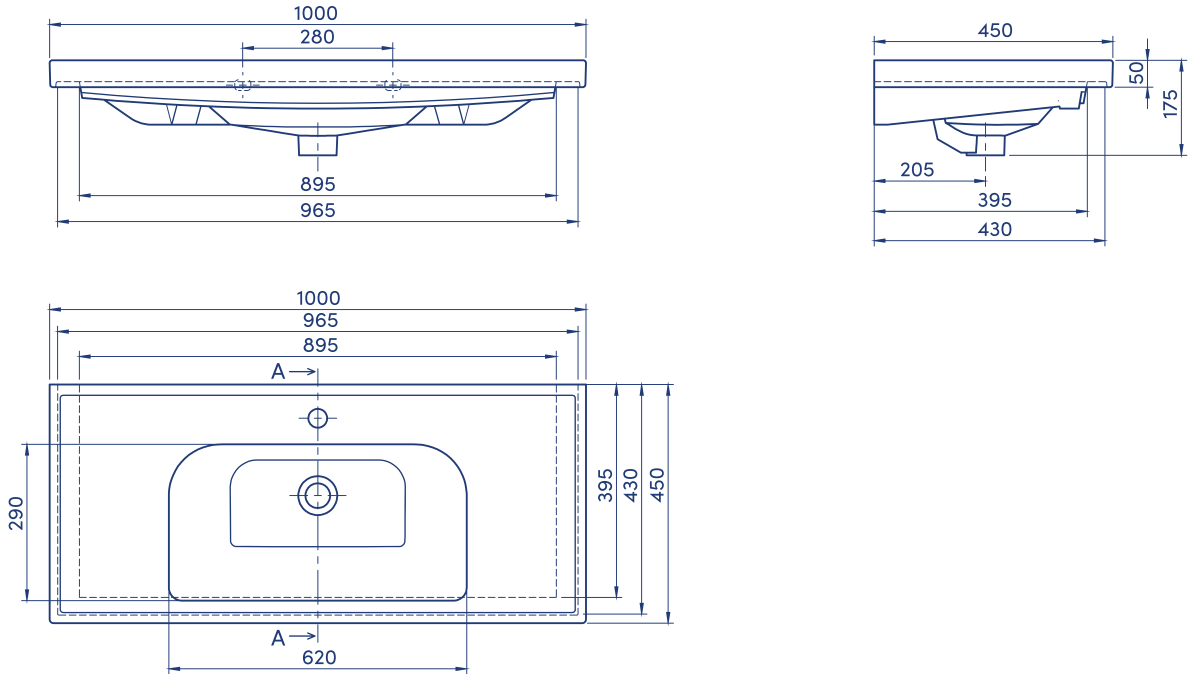

**100x45 cm**

Frame Etajerli Lavabo

Basin, Frame

031400-u

**Turkuaz Seramik haber vermeksizin, ürünler ve teknik detaylarında değişiklik yapma hakkını saklı tutar.**

**Tüm çizimler standart toleranslar dahilindedir. Montaj uygulamalarında kesin ölçü ihtiyacı olursa ürün üzerinden alınan birebir ölçüler kullanılmalıdır.**

Turkuaz Seramik reserves the right to make changes in products and technical details without prior notice.

All drawings contain the necessary measurements which are subject to standard tolerances. For exact measurements, in particular for customized installation scenarios, it can only be taken from the finished ceramic product.