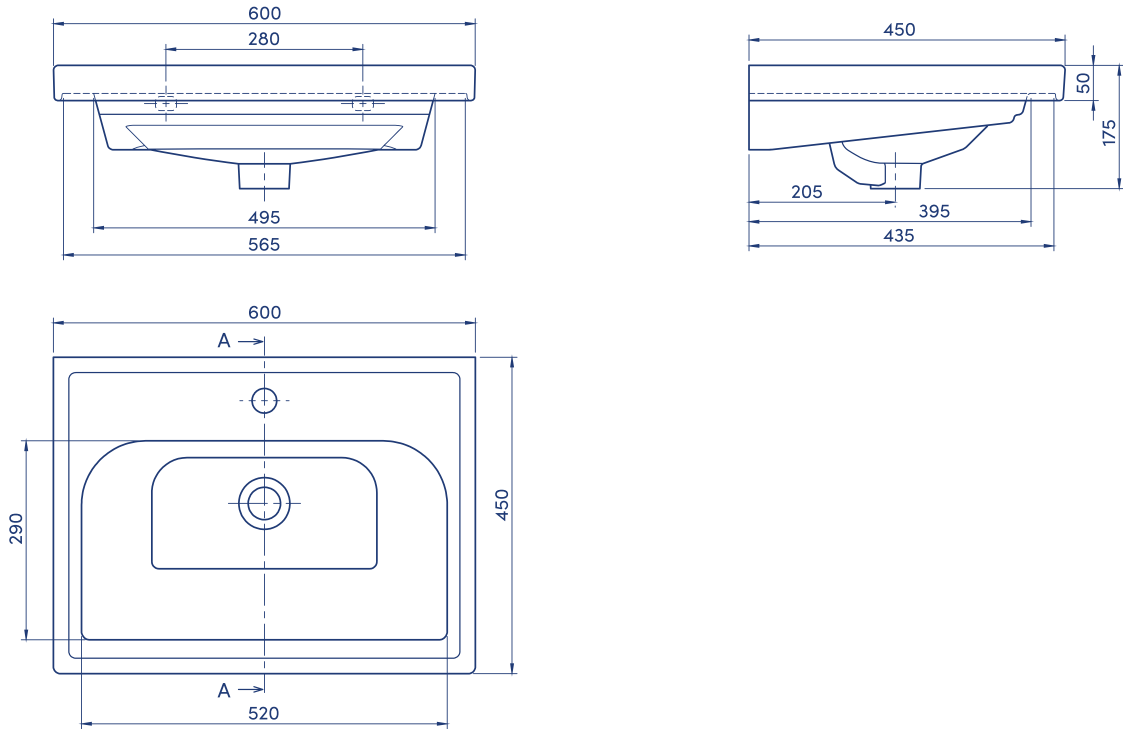

60x45 cm

Frame Etajerli Lavabo

Basin, Frame

031000-u

Turkuaz Seramik haber vermeksizin, ürünler ve teknik detaylarında değişiklik yapma hakkını saklı tutar.

Tüm çizimler standart toleranslar dahilindedir. Montaj uygulamalarında kesin ölçü ihtiyacı olursa ürün üzerinden alınan birebir ölçüler kullanılmalıdır.

Turkuaz Seramik reserves the right to make changes in products and technical details without prior notice.

All drawings contain the necessary measurements which are subject to standard tolerances. For exact measurements, in particular for customized installation scenarios, it can only be taken from the finished ceramic product.