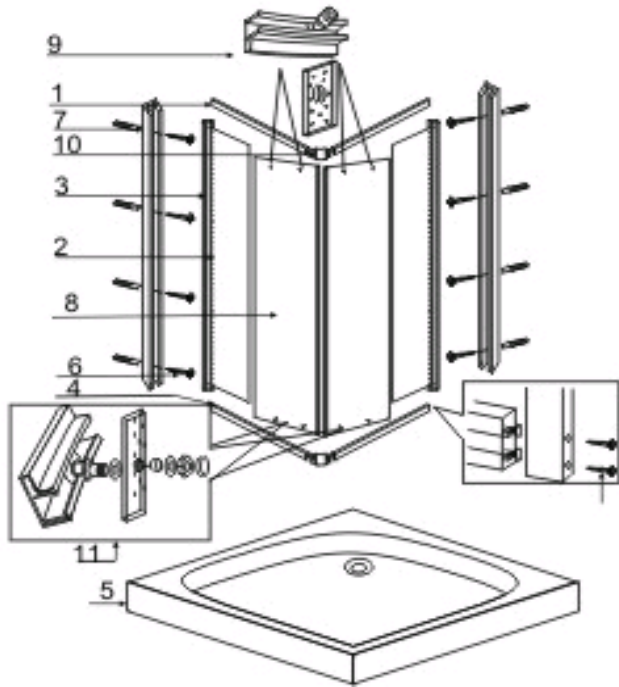

Dušinurga paigaldusjuhend

Dušinurga klaasseinad 800 x 800 x 1900

Dušinurga klaasseinad 900 x 900 x 1900

 <p>Ärge jätke lapsi ükski dušikabiini</p>	 <p>Ärge tõstke dušikabiini ega pange sinna asju</p>	 <p>Ärge lööge dušikabiini raskete esemetega</p>
 <p>Ärge suitsetage dušikabiinis</p>	 <p>Ettevaatlikult sisene ja välju dušikabiinist</p>	 <p>Kasuta avamisel käepidet</p>
 <p>Ettevaatus Dušiall on libe</p>	 <p>Ventileeri dušikabiini pärast kasutamist</p>	 <p>Pesta tavapärasel viisil. Mitte kasutada ammoniaak ja atsetooni sisaldavaid pesuaineid</p>
 <p>Väikesi kriimustusi saab eemaldada 0 liivababeriga, eelnevalt niisutada ja siis lihvida.</p>	 <p>Leket saab vältida sanitaar silikooniga</p>	 <p>Hoia äravool puhas</p>

- | | |
|--------------------------|------------------------|
| 1 Ülemine karkass - 1 tk | 6 Kruvid |
| 2 Klaassein 2 tk | 7 Seina liist - 2 tk |
| 3 Klaasseina liist -2 tk | 8 Ükse klaas -2 tk |
| 4 Alumine karkass - 1 tk | 9 Ülemine rullik -4 |
| 5 Dušialus | 10 Nurk - 2 tk |
| | 11 Alumine rull - 4 tk |