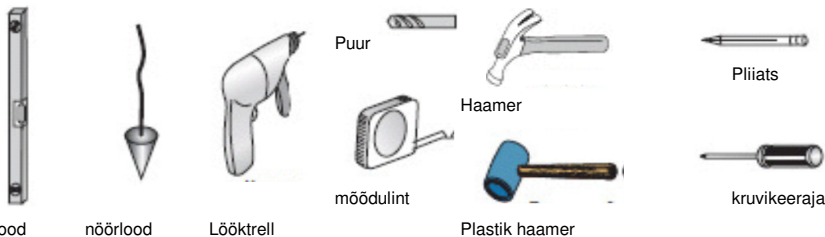

Kuupäev _____

Veakirjeldus _____

Paigalda dušinurk vastavalt joonistele. Silikoonitada (pole komplektis) aluse/seina, aluse/duširaami ja duširaami/seina vaheline osa ning kõik muud võimalikud veelekke punktid.