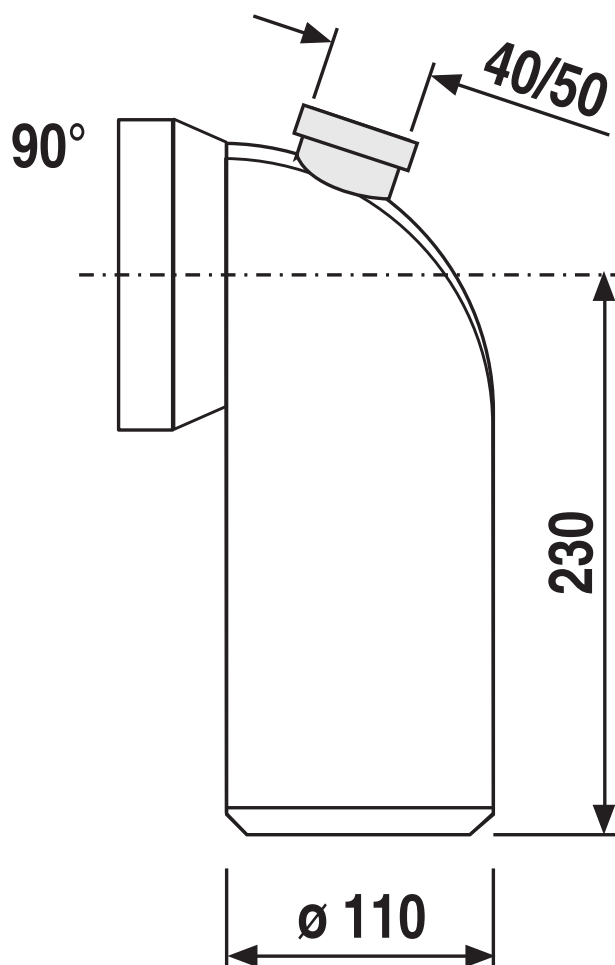

58110010000

SANIT WC-Anschlussbogen 90Gr m seitl Anschluss w

Artikelnummer

58.110.01..0000

Einsatz:

Aufputzbereich

Bauform:

WC-Etagen-Anschluss

Farbe:

weiß-alpin

Produktbeschreibung

WC-Anschlussbogen 90 Gr, DN 100
aus Kunststoff PP, mit Spezial-Lippendichtung und
zusätzlichem Stutzen DN 40/DN 50, Verpackung im
Folienbeutel

Farbe: weiß-alpin