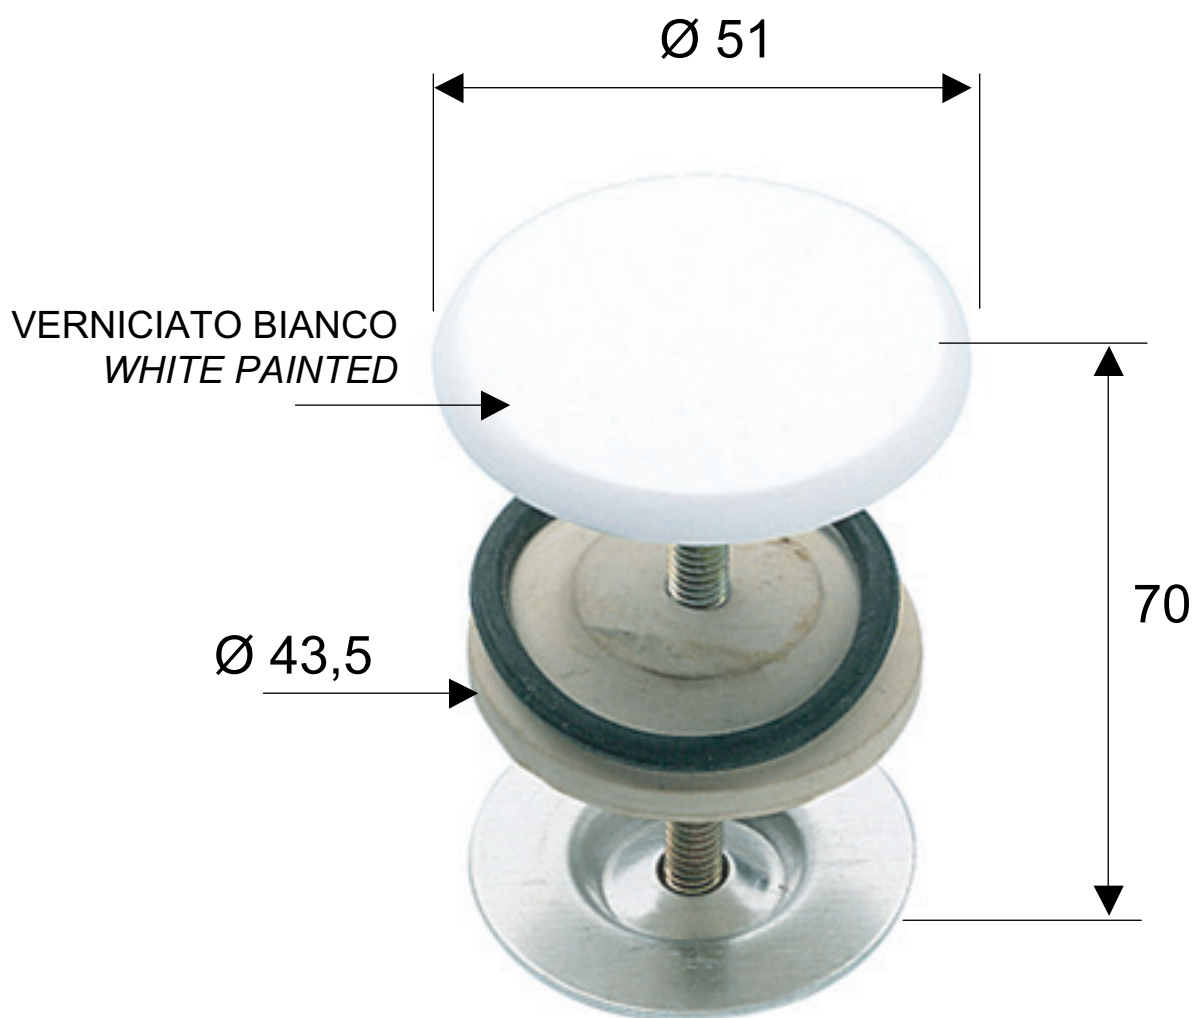

ART. COD.

695 BI

MATERIALI / MATERIALS

OTTONE CROMATO/ CHROME PLATED BRASS
OTTONE VERNICIATO / PAINTED BRASS -ABS - NBR

CROMATURA / CHROME PLATING

UNI EN 248

Via Leonardo da Vinci 83 - 20062 Cassano d'Adda (MI) Italy - Tel. +39-0363 364211