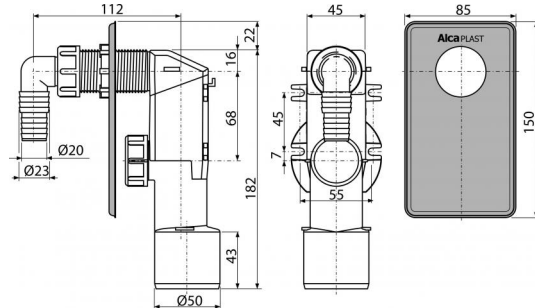

APS3

Сифон для стиральной машины под штукатурку, нержавеющая сталь

Область применения

Для скрытого монтажа

Для подключения стиральной или посудомоечной машины

Свойства

- Крючки для лучшей фиксации к стене
- Монтажный отступ для подключения стока НТ50
- Материал - полипропилен
- Подключение к НТ 40/50
- Сервисное отверстие для легкой чистки

Содержание комплекта

- Колено
- Панель из нержавеющей стали
- Корпус сифона

Код заказа, Логистическая информация

Код	EAN	Вес (шт упаковка паллета)	Размеры (шт упаковка)	Количество (упаковка паллета)
APS3	8594045931259	0,1823 8,7200 266,0640 кг	180×70×150 590×240×390 мм	40 1120 шт

Гарантии

2/3 лет

Таможенный кодСвойства

39229000

EN 274

Технические параметры

- Сток воды 16,8 l/min
- Термическая устойчивость 95 °C
- Гидрозатвор 50 мм